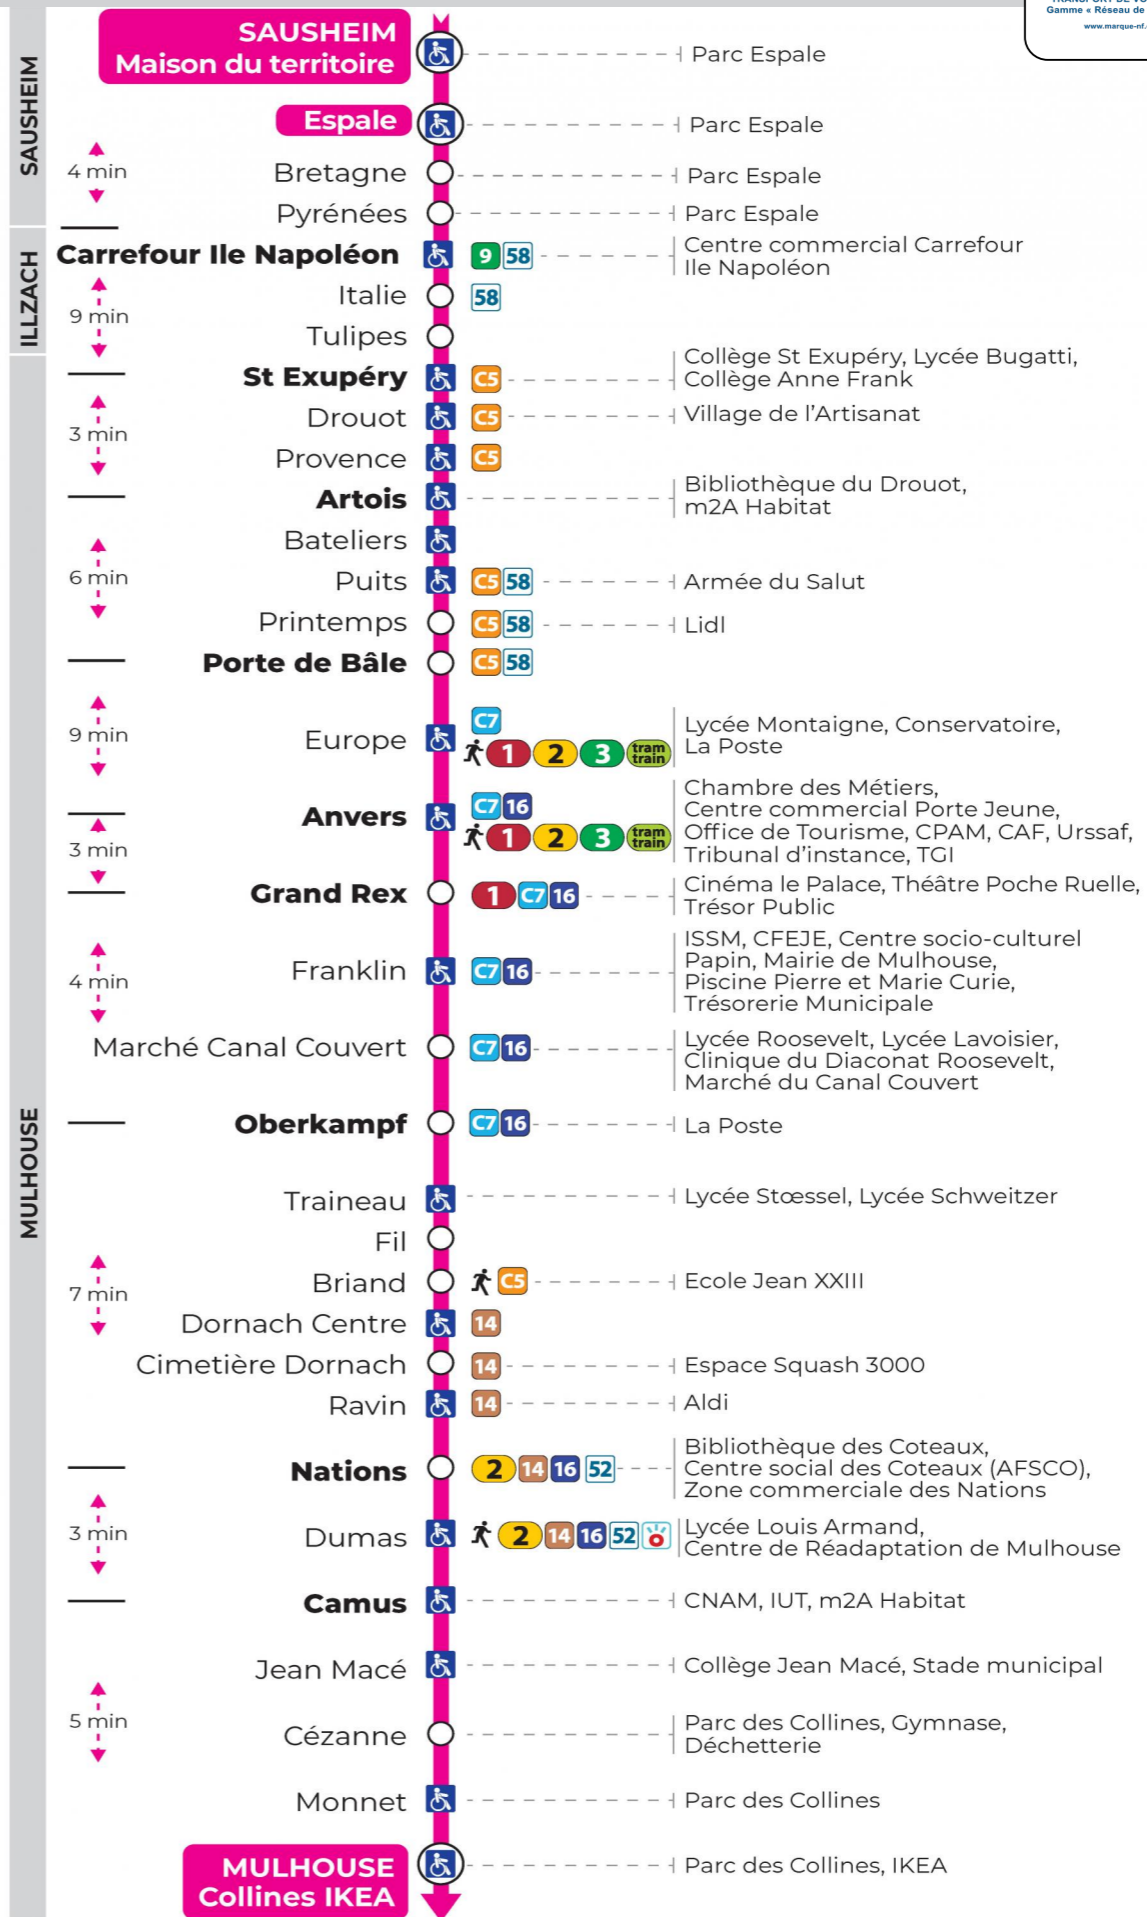

arrêt OBERKAMPF direction COLLINES IKEA

Valables du 4 septembre 2023 au 28 juin 2024 inclus

Gültig vom 4. September 2023 bis zum 28. Juni 2024
Valid from September 4, 2023 to June 28, 2024

Lundi à vendredi en période scolaire

Montag bis Freitag während der Schulzeit
Monday to Friday in school period

5h	6h	7h	8h	9h	10h	11h	12h	13h	14h	15h	16h	17h	18h	19h	20h	21h
34	13	00	06	09	09	09	00	10	10	10	11	13	01	14	20	44 ^s
	40	13	17	24	24	24	10	22	22	23	23	26	13	46	52 ^s	
		24	32	39	39	43	22	34	34	35	35	38	25			
		36	44	54	54		34	46	46	47	47	50	37			
		48	54				46	58	58	59	59		50			
		55					58									

s : Terminus CEZANNE

Vacances scolaires

du 10 Mai 2024 au 11 Mai 2024

Schulferien / school holidays

Samedi

Samstag
Saturday

5h	6h	7h	8h	9h	10h	11h	12h	13h	14h	15h	16h	17h	18h	19h	20h	21h
33	12	01	03	03	04	04	04	04	04	04	04	04	04	13	33	09 ^s
	34	17	18	18	19	19	19	19	19	19	19	19	19	47		
		33	33	34	34	34	34	34	34	34	34	34	34			
		49	48	49	49	49	49	49	49	49	49	49	50			

s : Terminus CEZANNE

Le plus proche
TABAC MICHEL
58, avenue Aristide Briand
Mulhouse

Votre bus en direct

Flashez ce QR-Code pour connaître le prochain passage en temps réel

SAE:470

Arrêt accessible

Correspondance bus / tram à proximité