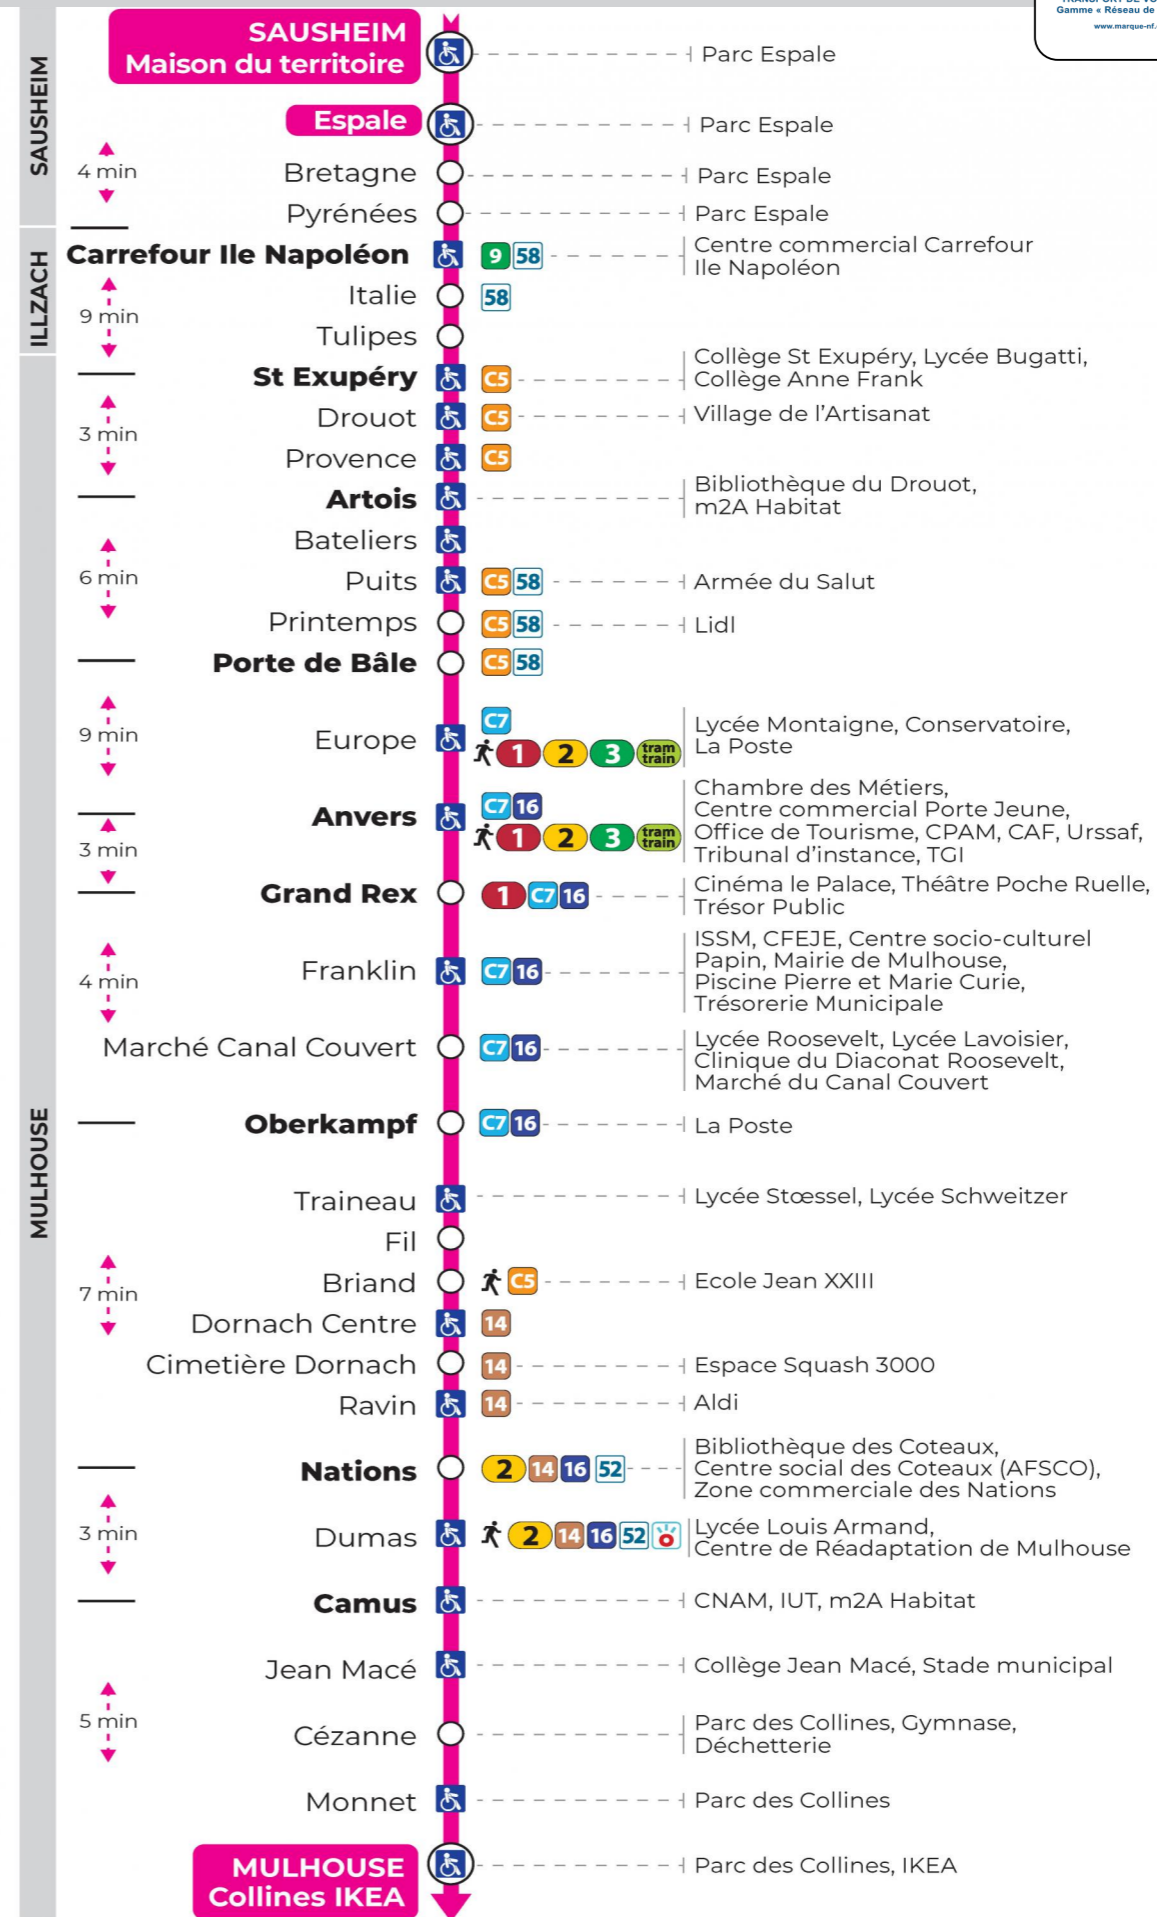

arrêt GRAND REX direction COLLINES IKEA

Valables du 4 septembre 2023 au 28 juin 2024 inclus

Gültig vom 4. September 2023 bis zum 28. Juni 2024
Valid from September 4, 2023 to June 28, 2024

Lundi à vendredi en période scolaire

Montag bis Freitag während der Schulzeit
Monday to Friday in school period

5h	6h	7h	8h	9h	10h	11h	12h	13h	14h	15h	16h	17h	18h	19h	20h	21h
31	10	09	01	05	05	05	06	06	06	06	06	07	08	10	16	40 ^s
	36	20	12	20	20	20	18	18	18	18	18	20	20	42	48 ^s	
	56	31	28	35	35	39	30	30	30	30	30	32	32			
		43	40	50	50	56	42	42	42	42	42	44	45			
		50	50				54	54	54	54	54	56				

s : Terminus CEZANNE

Vacances scolaires

du 10 Mai 2024 au 11 Mai 2024

Schulferien / school holidays

Samedi

Samstag
Saturday

5h	6h	7h	8h	9h	10h	11h	12h	13h	14h	15h	16h	17h	18h	19h	20h	21h
30	09	14	14	14	14	14	14	14	14	14	14	14	14	08	29	05 ^s
	31	29	29	29	29	29	29	29	29	29	29	29	29	43		
	58	44	44	44	44	44	44	44	44	44	44	44	45			
		59	59	59	59	59	59	59	59	59	59	59				

s : Terminus CEZANNE

Le plus proche
TABAC FRANKLIN
29, rue Franklin
Mulhouse

Votre bus en direct

Flashez ce QR-Code pour
connaître le prochain
passage en temps réel

SAE:5121

Arrêt accessible

Correspondance bus / tram à proximité