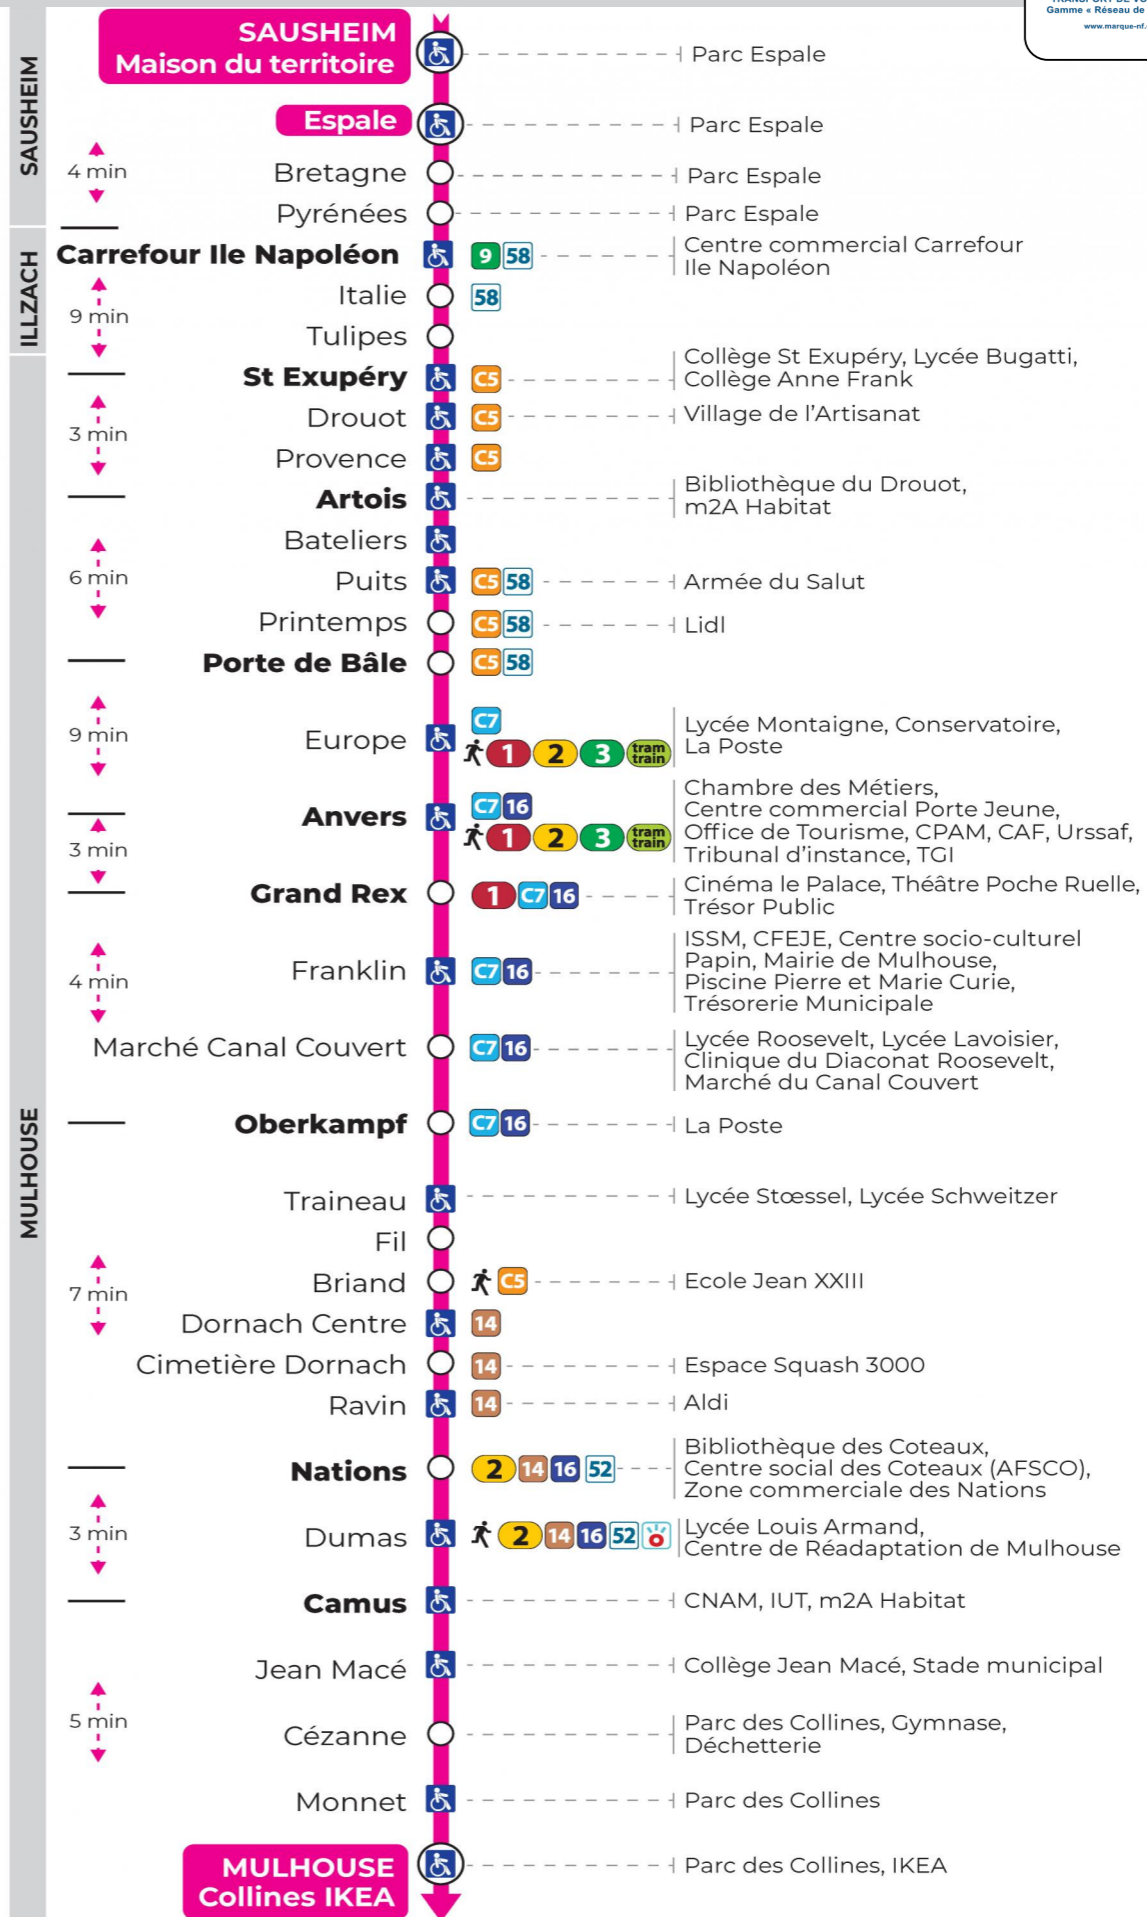

arrêt ANVERS direction COLLINES IKEA

Valables du 4 septembre 2023 au 28 juin 2024 inclus

Gültig vom 4. September 2023 bis zum 28. Juni 2024
Valid from September 4, 2023 to June 28, 2024

Lundi à vendredi en période scolaire

Montag bis Freitag während der Schulzeit
Monday to Friday in school period

5h	6h	7h	8h	9h	10h	11h	12h	13h	14h	15h	16h	17h	18h	19h	20h	21h
29	08	07	09	02	02	02	03	03	03	03	03	04	05	07	14	38 ^s
	34	18	25	17	17	17	15	15	15	15	15	17	17	39	46 ^s	
	54	28	37	32	32	36	27	27	27	27	27	29	29			
		40	47	47	47	53	39	39	39	39	39	41	42			
		47					51	51	51	51	51	53				
		58														

s : Terminus CEZANNE

Vacances scolaires

du 10 Mai 2024 au 11 Mai 2024

Schulferien / school holidays

Samedi

Samstag
Saturday

5h	6h	7h	8h	9h	10h	11h	12h	13h	14h	15h	16h	17h	18h	19h	20h	21h
28	07	12	12	12	11	11	11	11	11	11	11	11	11	05	27	04 ^s
	29	27	27	27	26	26	26	26	26	26	26	26	26	40		
	56	42	42	42	41	41	41	41	41	41	41	41	41			
		57	57	57	56	56	56	56	56	56	56	56	56			

s : Terminus CEZANNE

Le plus proche
Point de vente Soléa
Agence Soléa Porte Jeune

Votre bus en direct

Flashez ce QR-Code pour connaître le prochain passage en temps réel

SAE:5120

Arrêt accessible

Correspondance bus / tram à proximité