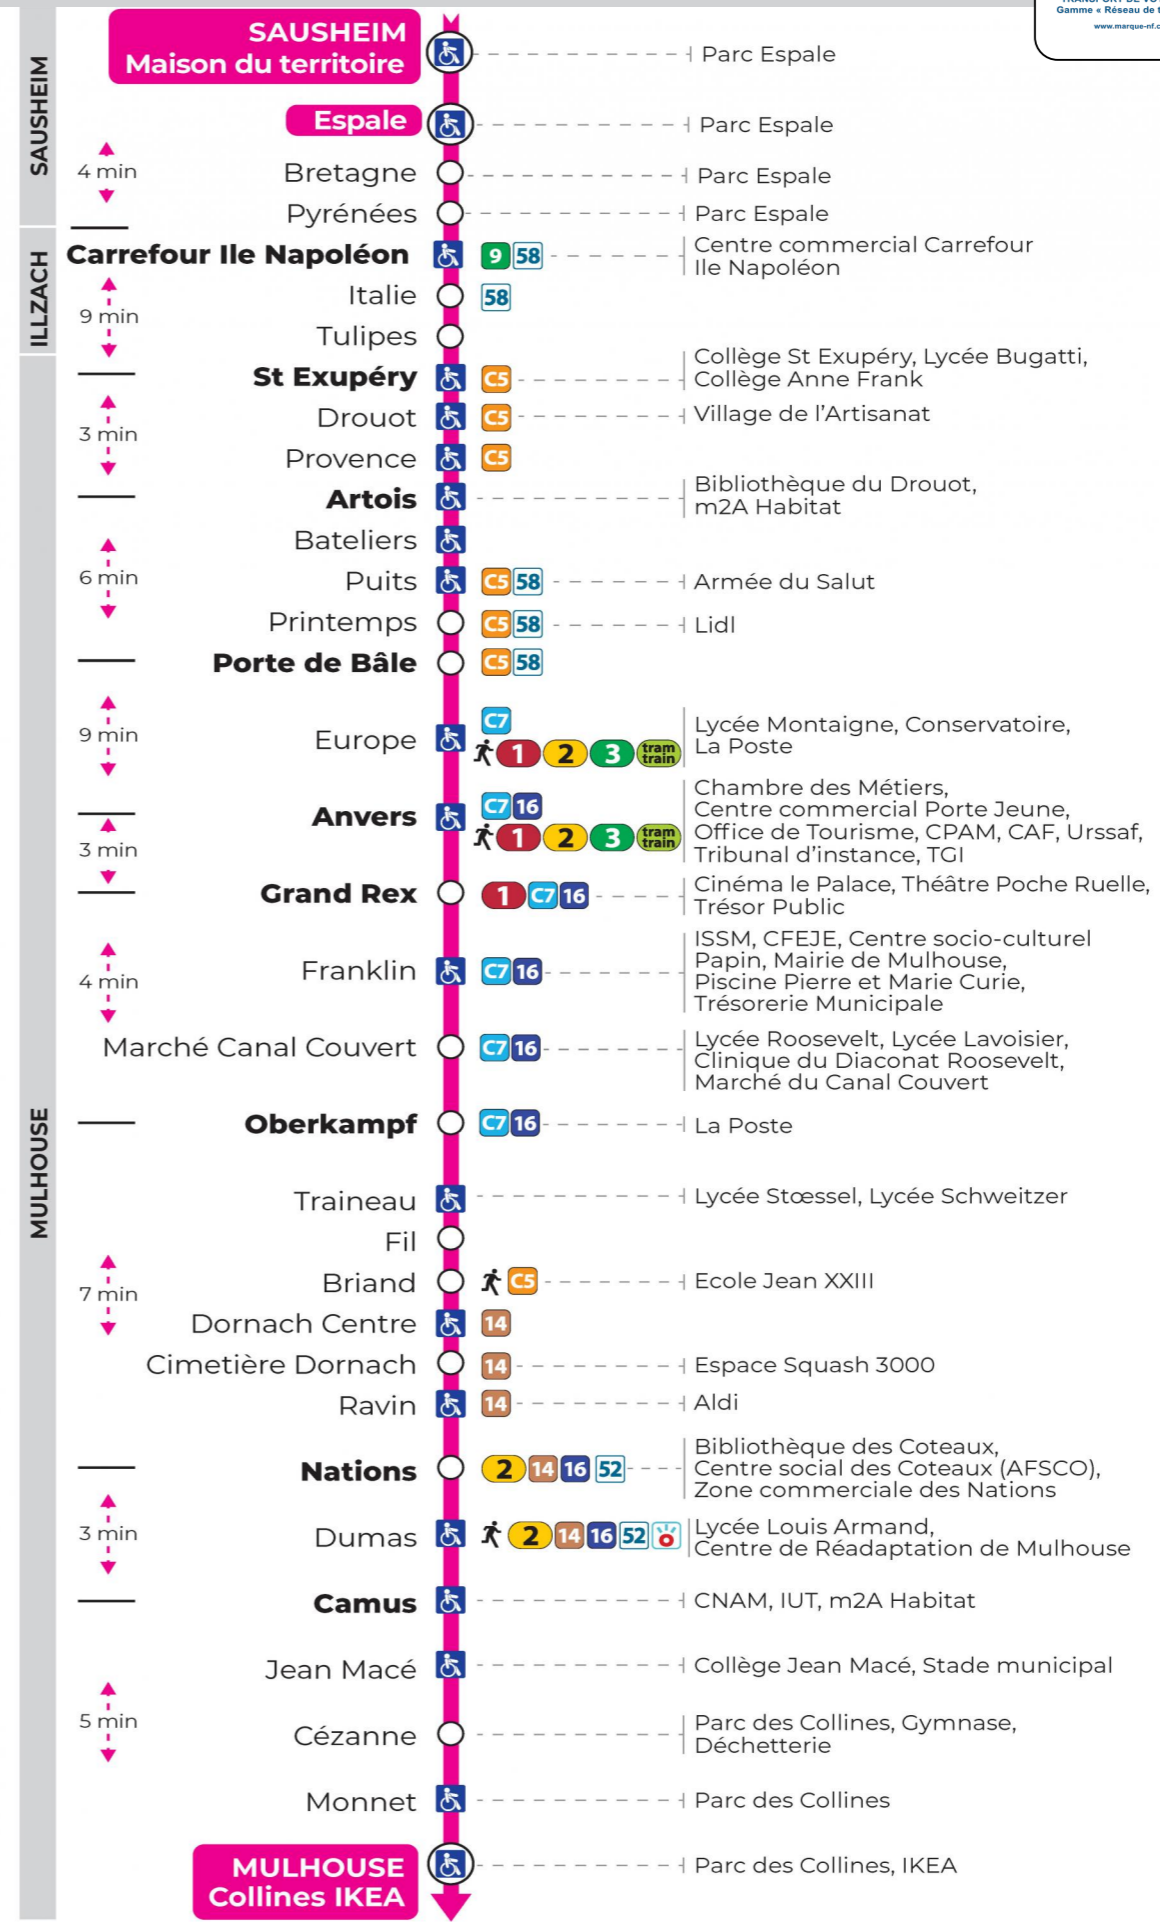

s : Terminus CEZANNE

## Vacances scolaires

du 10 Mai 2024 au 11 Mai 2024

Schulferien / school holidays

## Samedi

Samstag  
Saturday

5h	6h	7h	8h	9h	10h	11h	12h	13h	14h	15h	16h	17h	18h	19h	20h	21h
25	03	08	08	08	07	07	07	07	07	07	07	07	07	01	23	00 <sup>s</sup>
	25	23	23	23	22	22	22	22	22	22	22	22	22	36		
	52	38	38	38	37	37	37	37	37	37	37	37	37	38		
		53	53	53	52	52	52	52	52	52	52	52	52			

s : Terminus CEZANNE

**Le plus proche**  
Point de vente Soléa  
Agence Soléa Porte Jeune

**Votre bus en direct**  
Flashez ce QR-Code pour connaître le prochain passage en temps réel

SAE:1935

Arrêt accessible  
 Correspondance bus / tram à proximité