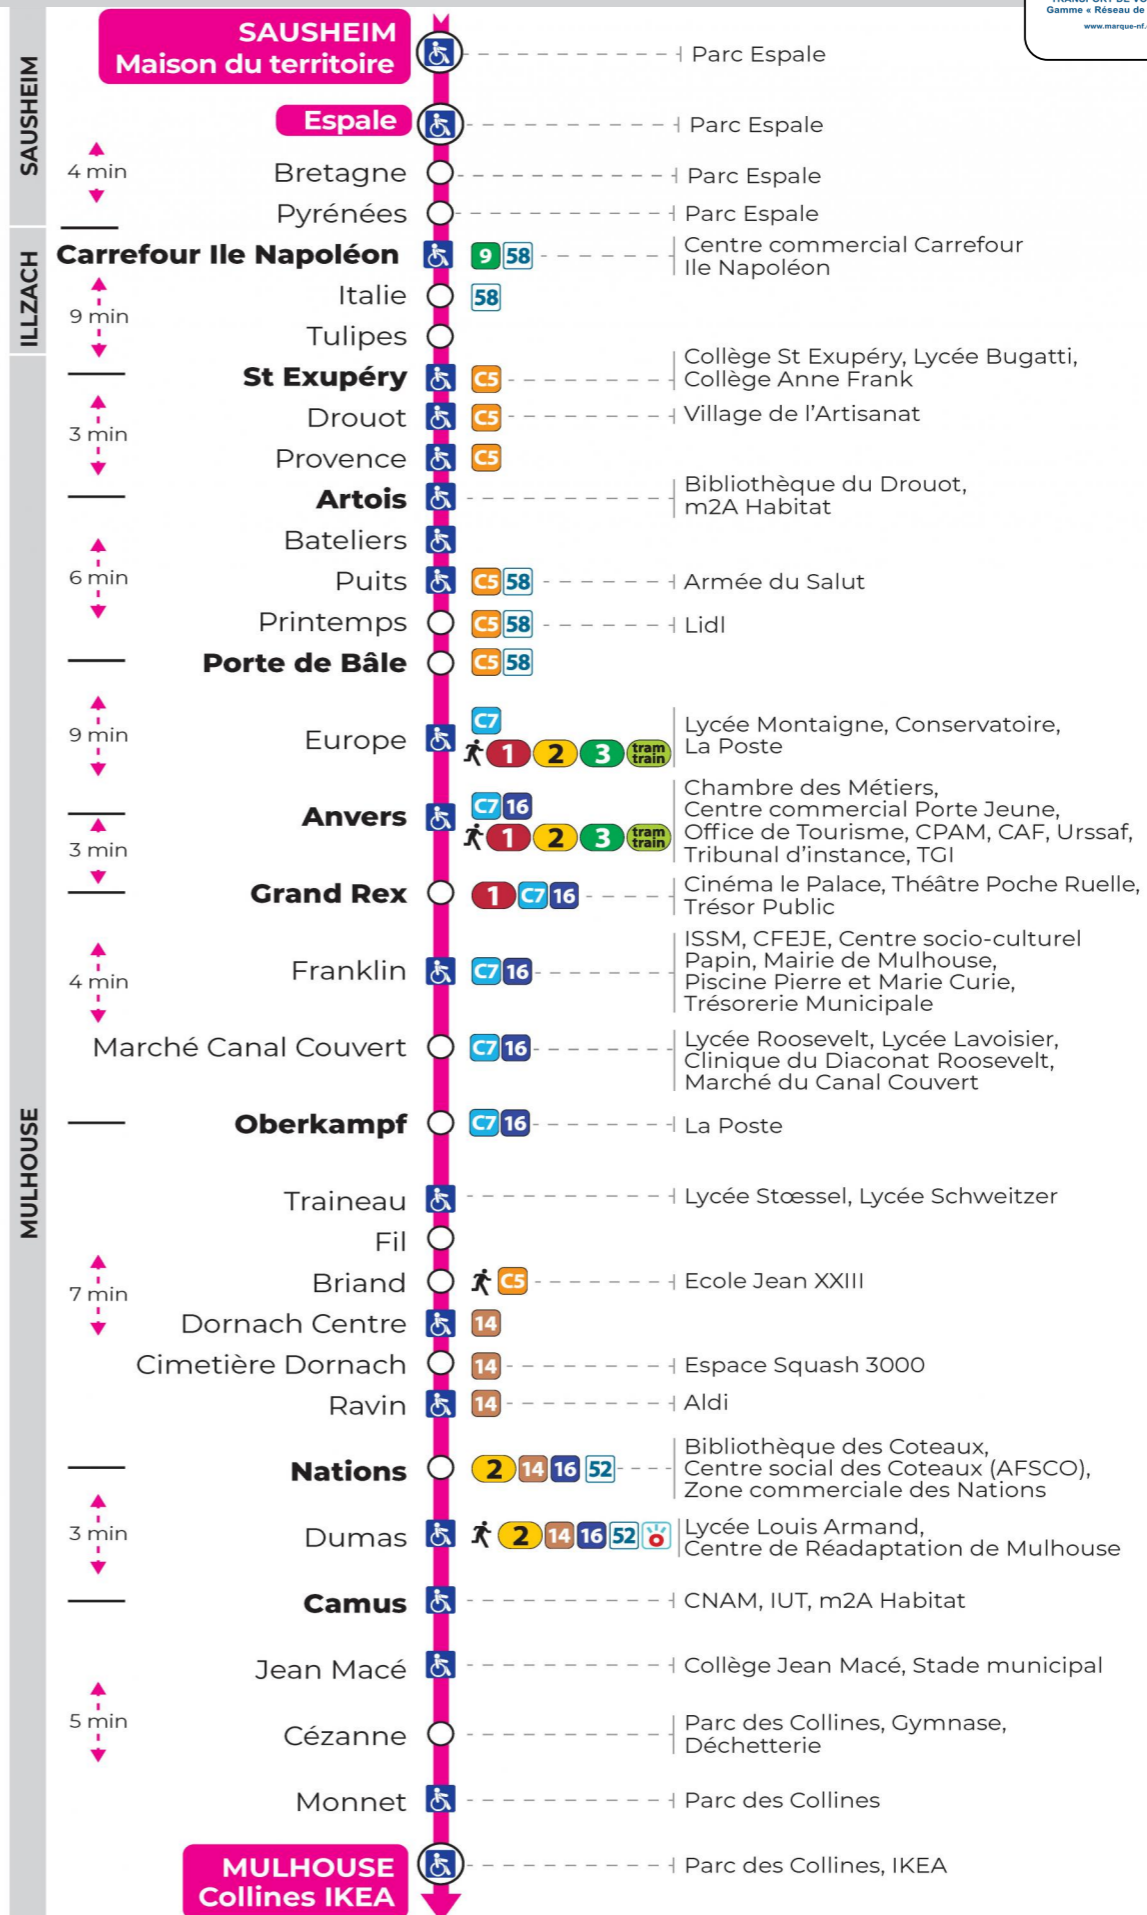

arrêt PORTE DE BALE

direction COLLINES IKEA

Valables du 4 septembre 2023 au 28 juin 2024 inclus

Gültig vom 4. September 2023 bis zum 28. Juni 2024
Valid from September 4, 2023 to June 28, 2024

Lundi à vendredi en période scolaire

Montag bis Freitag während der Schulzeit
Monday to Friday in school period

5h	6h	7h	8h	9h	10h	11h	12h	13h	14h	15h	16h	17h	18h	19h	20h	21h
23	01	00	01	09	09	09	07	07	06	06	06	08	08	32	07	31 ^s
	27	10	17	24	24	28	19	19	18	18	18	20	20		39 ^s	
	47	20	29	39	39	45	31	30	30	30	30	32	33			
		32	39	54	54	55	43	42	42	42	42	44	59			
		39	54				55	54	54	54	55	56				
		50														

s : Terminus CEZANNE

Vacances scolaires

du 10 Mai 2024 au 11 Mai 2024

Schulferien / school holidays

Samedi

Samstag
Saturday

5h	6h	7h	8h	9h	10h	11h	12h	13h	14h	15h	16h	17h	18h	19h	20h
22	00	05	05	05	04	04	04	04	04	03	03	03	03	33	20
	22	20	20	20	19	19	19	19	18	18	18	18	18		57 ^s
	49	35	35	35	34	34	34	34	33	33	33	33	35		
		50	50	50	49	49	49	49	48	48	48	48	58		

s : Terminus CEZANNE

Le plus proche
Point de vente Soléa
Agence Soléa Porte Jeune

Votre bus en direct

Flashez ce QR-Code pour connaître le prochain passage en temps réel

SAE:633

Arrêt accessible

Correspondance bus / tram à proximité