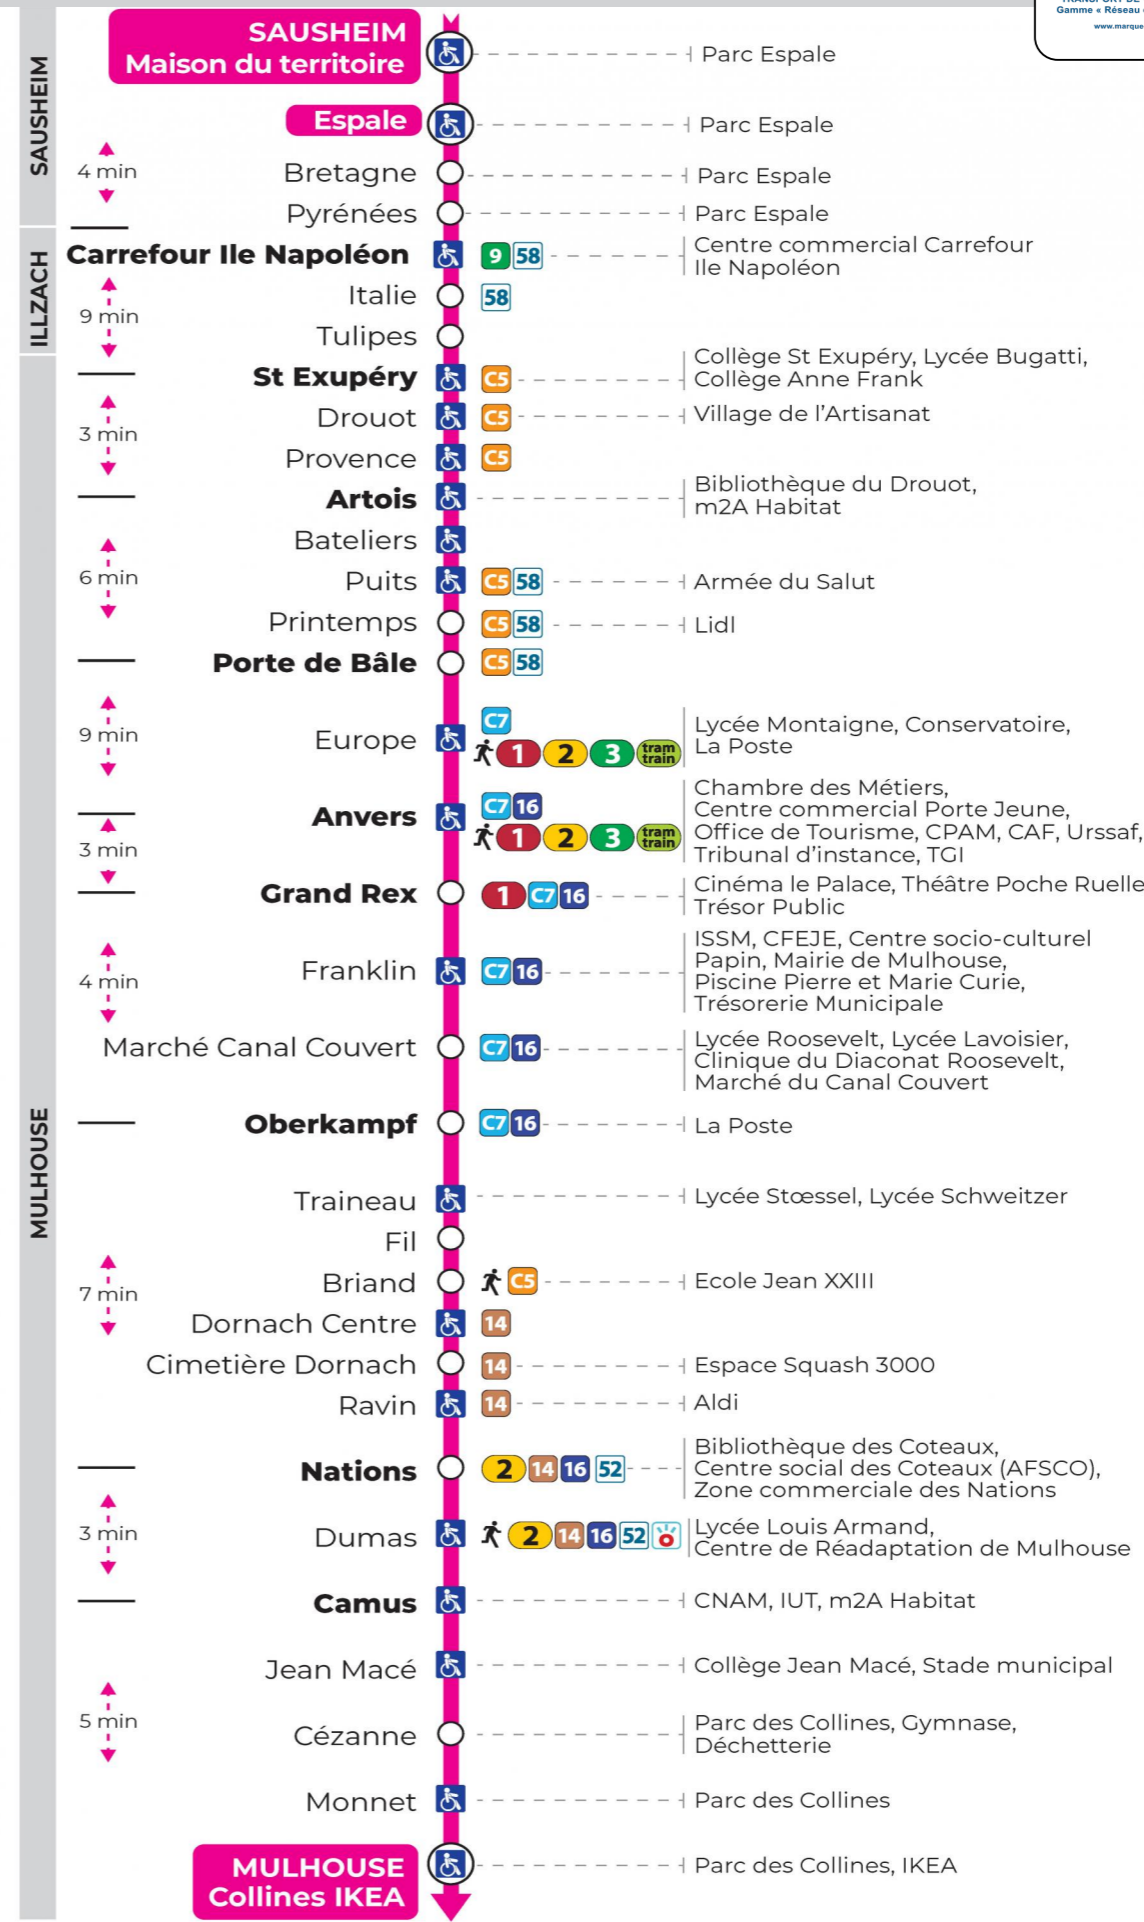

arrêt **PRINTEMPS** direction **COLLINES IKEA**

Valables du 4 septembre 2023 au 28 juin 2024 inclus

Gültig vom 4. September 2023 bis zum 28. Juni 2024
Valid from September 4, 2023 to June 28, 2024

Lundi à vendredi en période scolaire

s : Terminus CEZANNE

Lundi à vendredi en vacances scolaires

Montag bis Freitag während der Schulferien
Monday to Friday during school holidays

5h	6h	7h	8h	9h	10h	11h	12h	13h	14h	15h	16h	17h	18h	19h	20h	21h
21	21	04	04	03	02	02	02	02	02	01	01	01	01	31	06	31 ^s
59	48	19	19	18	17	17	17	17	16	16	16	16	16		40 ^s	
		34	33	33	32	32	32	32	31	31	31	31	33			
		49	48	48	47	47	47	47	46	46	46	46	56			

s : Terminus CEZANNE

Samedi

Samstag
Saturday

5h	6h	7h	8h	9h	10h	11h	12h	13h	14h	15h	16h	17h	18h	19h	20h
21	21	04	04	03	02	02	02	02	02	01	01	01	01	31	19
59	48	19	19	18	17	17	17	17	16	16	16	16	16		56 ^s
		34	33	33	32	32	32	32	31	31	31	31	33		
		49	48	48	47	47	47	47	46	46	46	46	56		

s : Terminus CEZANNE

Le plus proche
Point de vente Soléa
Agence Soléa Porte Jeune

Votre bus en direct
Flashez ce QR-Code pour connaître le prochain passage en temps réel

SAE:469

Arrêt accessible
 Correspondance bus / tram à proximité