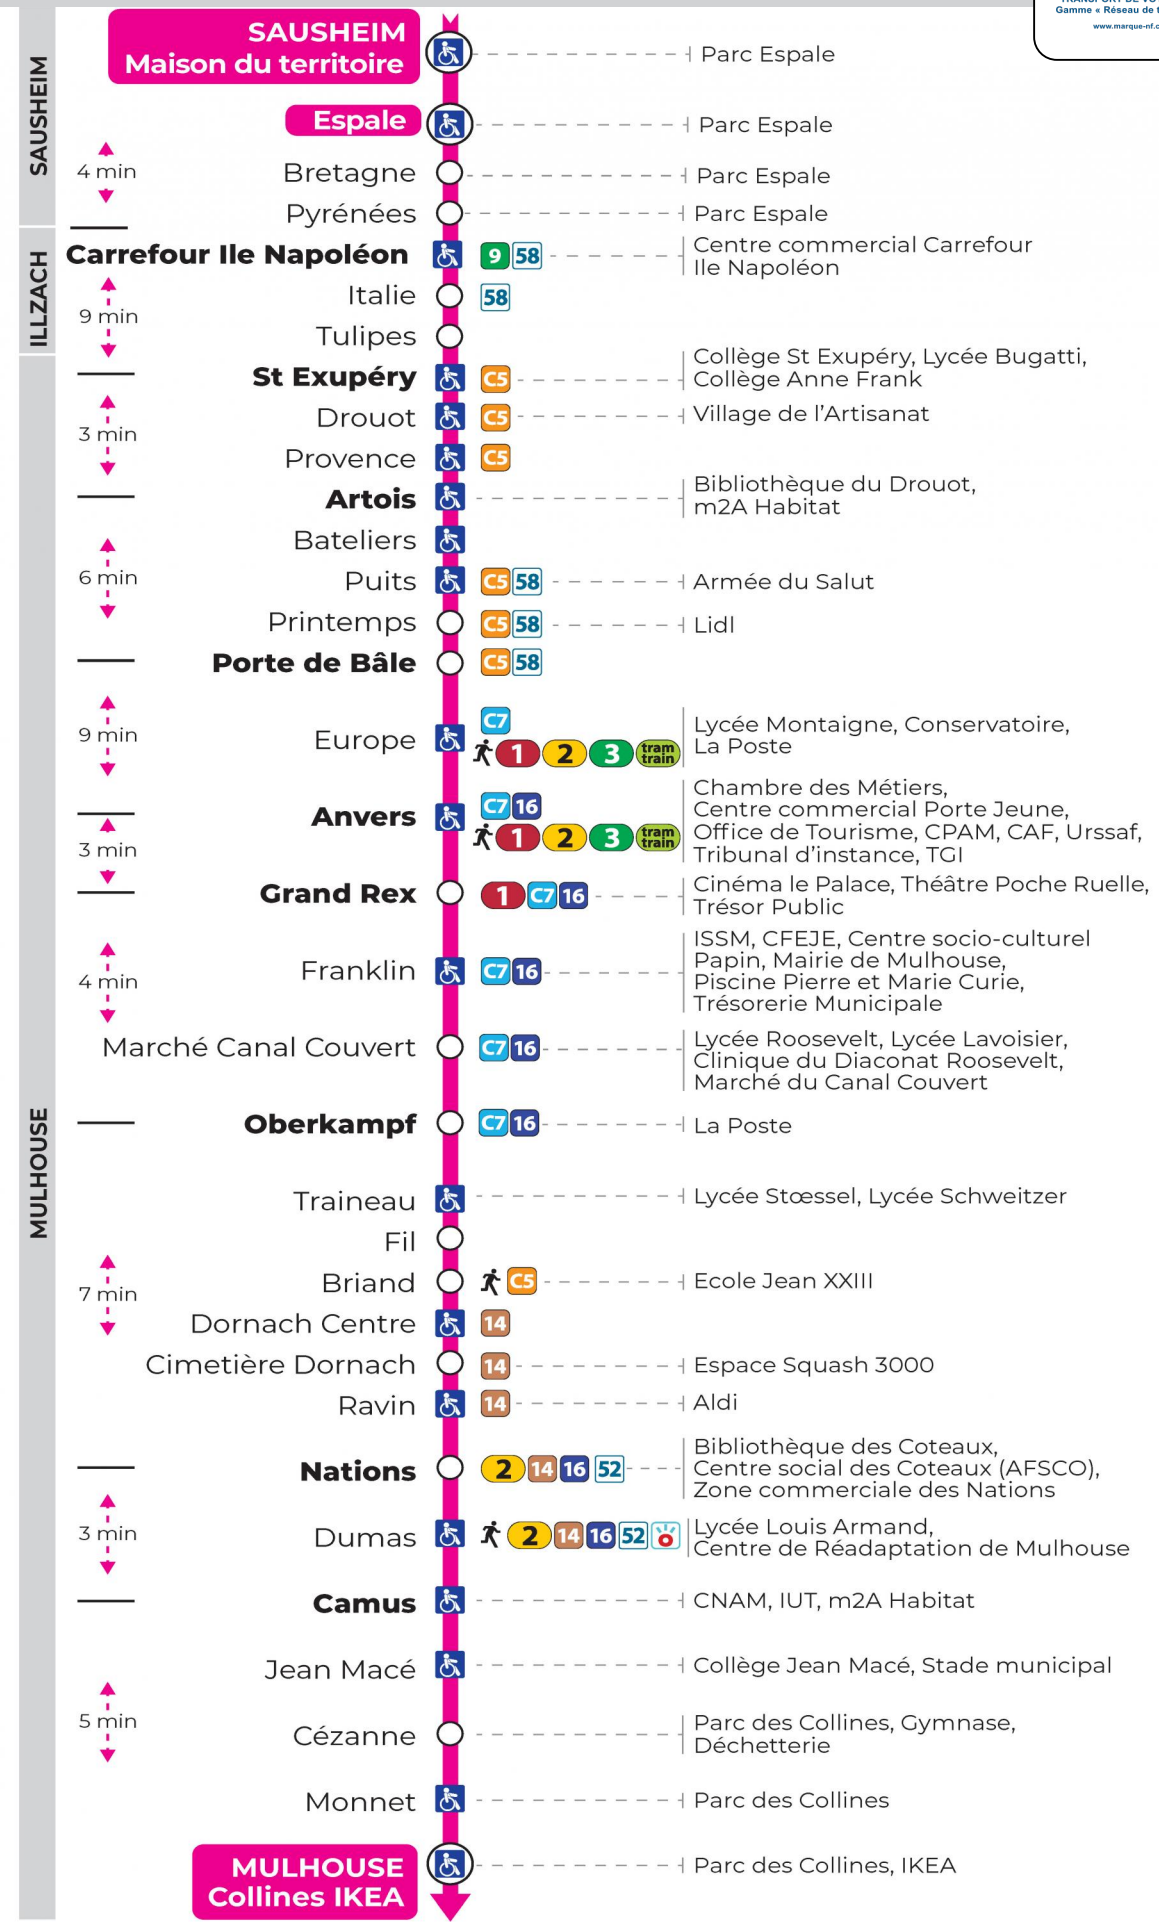

arrêt PUIITS direction COLLINES IKEA

Valables du 4 septembre 2023 au 28 juin 2024 inclus

Gültig vom 4. September 2023 bis zum 28. Juni 2024
Valid from September 4, 2023 to June 28, 2024

Lundi à vendredi en période scolaire

Montag bis Freitag während der Schulzeit
Monday to Friday in school period

| 5h | 6h | 7h | 8h | 9h | 10h | 11h | 12h | 13h | 14h | 15h | 16h | 17h | 18h | 19h | 20h | 21h |
|----|----|----|----|----|-----|-----|-----|-----|-----|-----|-----|-----|-----|-----|-----------------|-----------------|
| 21 | 25 | 08 | 15 | 07 | 07 | 07 | 05 | 05 | 04 | 04 | 04 | 05 | 05 | 30 | 05 | 29 ^s |
| 59 | 45 | 18 | 27 | 22 | 22 | 26 | 17 | 17 | 16 | 16 | 16 | 17 | 18 | | 37 ^s | |
| | 58 | 30 | 37 | 37 | 37 | 43 | 29 | 28 | 28 | 28 | 28 | 29 | 31 | | | |
| | | 37 | 52 | 52 | 52 | 53 | 41 | 40 | 40 | 40 | 39 | 41 | 57 | | | |
| | | 48 | | | | | 53 | 52 | 52 | 52 | 52 | 53 | | | | |
| | | 59 | | | | | | | | | | | | | | |

s : Terminus CEZANNE

Vacances scolaires

Schulferien / school holidays

du 22 Avr 2024 au 04 Mai 2024
du 10 Mai 2024 au 11 Mai 2024

Samedi

Samstag
Saturday

| 5h | 6h | 7h | 8h | 9h | 10h | 11h | 12h | 13h | 14h | 15h | 16h | 17h | 18h | 19h | 20h |
|----|----|----|----|----|-----|-----|-----|-----|-----|-----|-----|-----|-----|-----|-----------------|
| 20 | 20 | 03 | 03 | 02 | 01 | 01 | 01 | 01 | 01 | 00 | 00 | 00 | 00 | 30 | 18 |
| 58 | 47 | 18 | 18 | 17 | 16 | 16 | 16 | 16 | 15 | 15 | 15 | 15 | 15 | | 55 ^s |
| | | 33 | 32 | 32 | 31 | 31 | 31 | 31 | 30 | 30 | 30 | 30 | 32 | | |
| | | 48 | 47 | 47 | 46 | 46 | 46 | 46 | 45 | 45 | 45 | 45 | 55 | | |

s : Terminus CEZANNE

Le plus proche
TABAC LE CADRE NOIR
2 rue de Mulhouse
Riedisheim

Votre bus en direct

Flashez ce QR-Code pour connaître le prochain passage en temps réel

SAE:540

Arrêt accessible
 Correspondance bus / tram à proximité