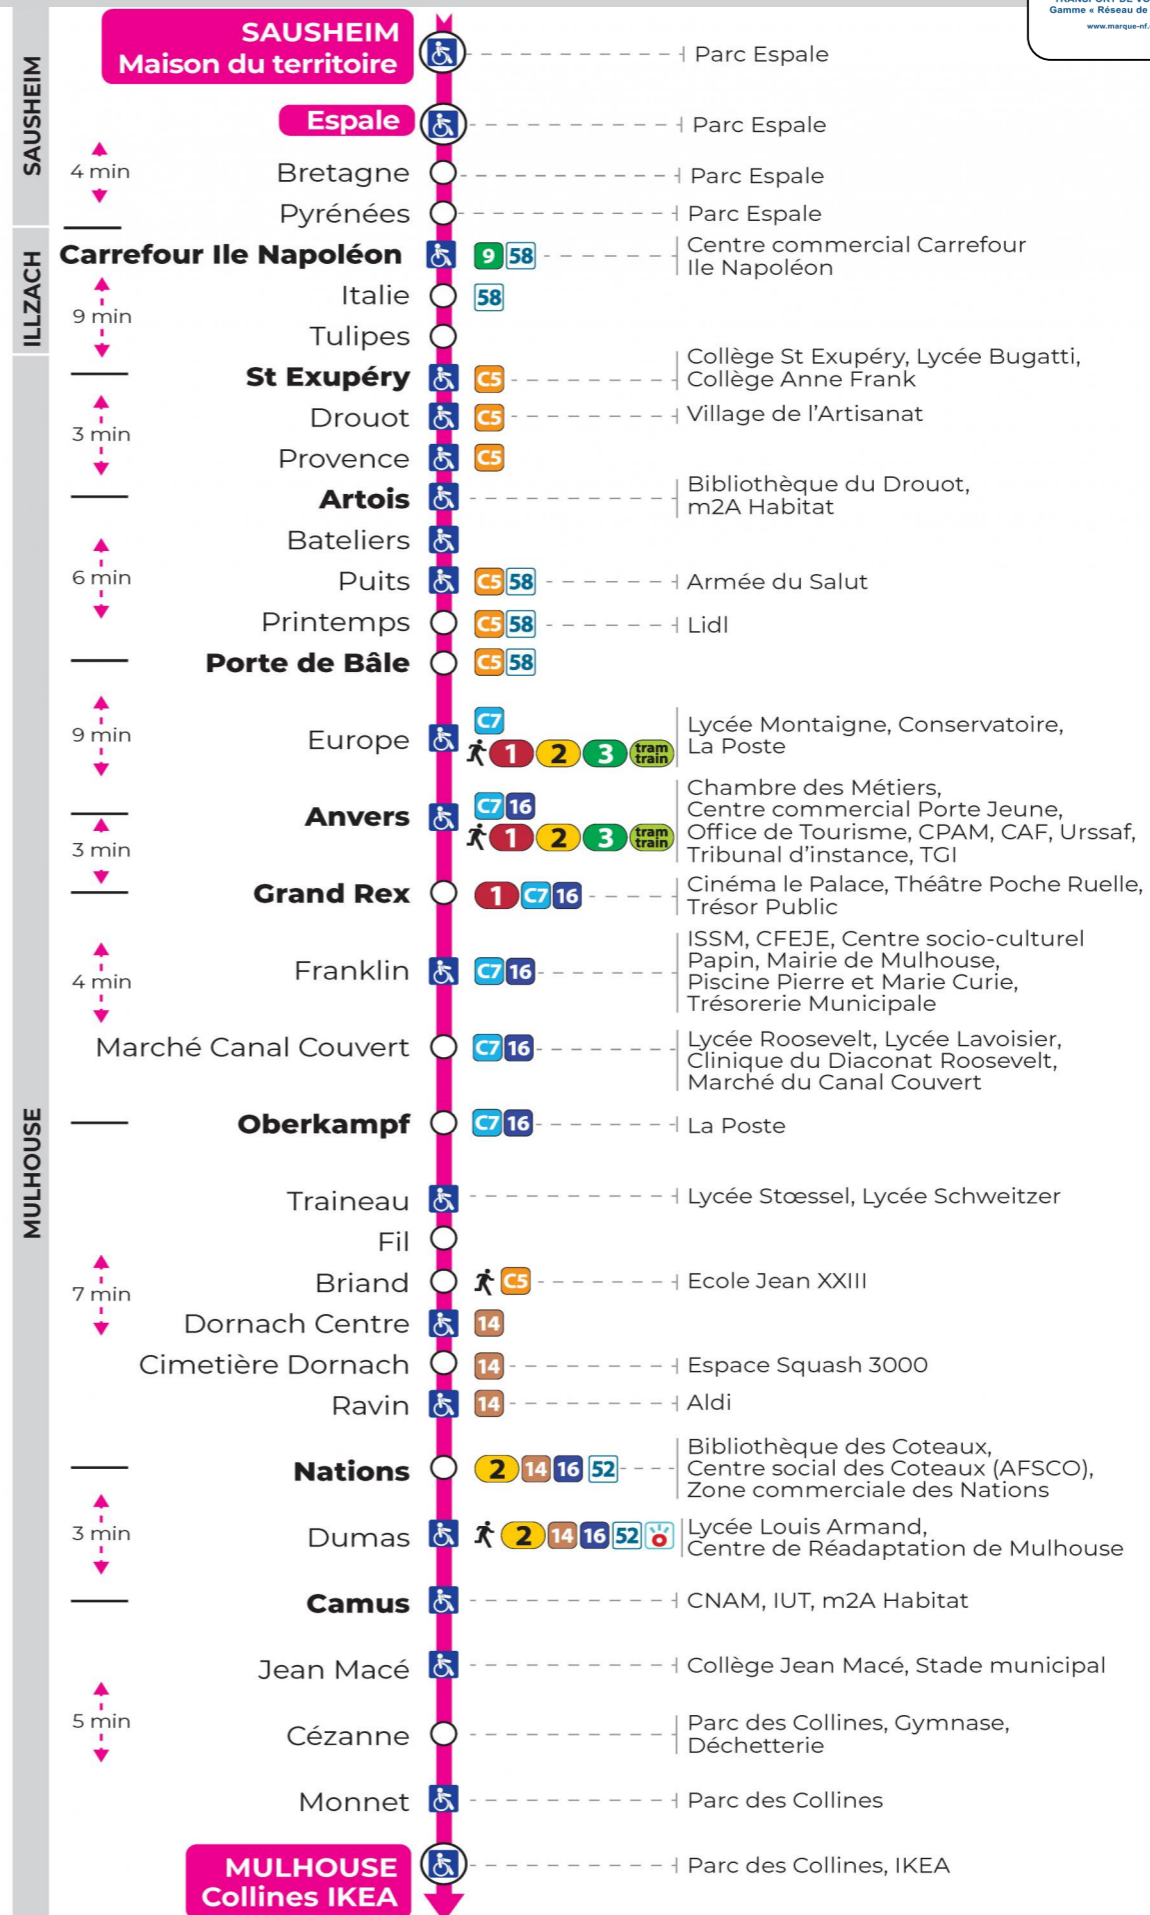

s : Terminus CEZANNE

### Vacances scolaires

du 10 Mai 2024 au 11 Mai 2024

Schulferien / school holidays

### Samedi

Samstag  
Saturday

5h	6h	7h	8h	9h	10h	11h	12h	13h	14h	15h	16h	17h	18h	19h	20h
17	17	00	00	14	13	13	13	13	12	12	12	12	12	27	15
55	44	15	15	29	28	28	28	28	27	27	27	27	29		52 <sup>s</sup>
		30	29	44	43	43	43	43	42	42	42	42	52		
		45	44	58	58	58	58	58	57	57	57	57			
			59												

s : Terminus CEZANNE

**Le plus proche**  
**TABAC PRESSE DROUOT**  
16 rue de Provence  
Mulhouse

**Votre bus en direct**  
Flashez ce QR-Code pour connaître le prochain passage en temps réel

SAE:1557

Arrêt accessible  
 Correspondance bus / tram à proximité