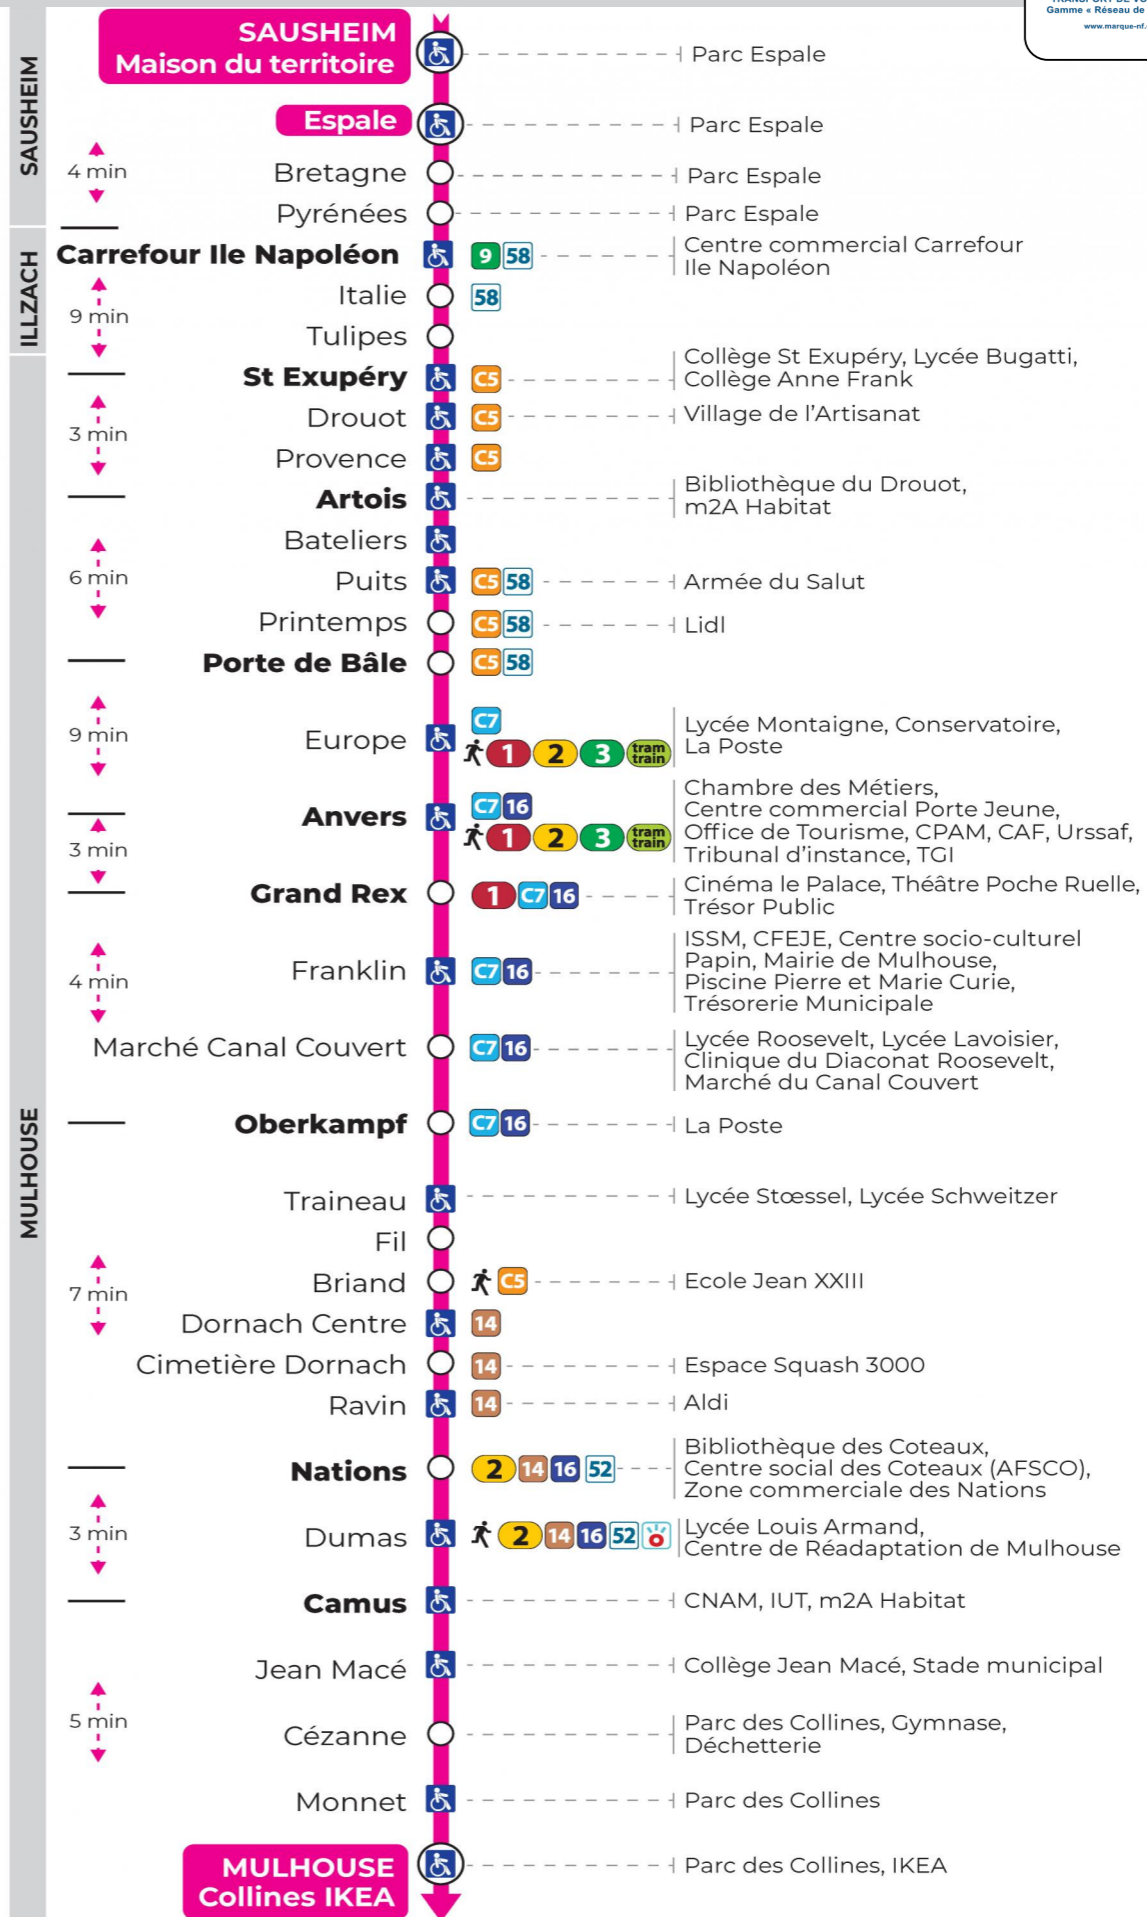

arrêt ARTOIS

direction COLLINES IKEA

Valables du 4 septembre 2023 au 28 juin 2024 inclus

Gültig vom 4. September 2023 bis zum 28. Juni 2024
Valid from September 4, 2023 to June 28, 2024

Lundi à vendredi en période scolaire

Montag bis Freitag während der Schulzeit
Monday to Friday in school period

5h	6h	7h	8h	9h	10h	11h	12h	13h	14h	15h	16h	17h	18h	19h	20h	21h
18	22	05	11	03	03	03	01	01	00	00	00	01	01	27	02	26 ^s
56	42	15	23	18	18	22	13	13	12	12	12	13	14		34 ^s	
		55	27	33	33	33	39	25	24	24	24	25	28			
			33	48	48	48	49	37	36	36	36	35	37	54		
			44					49	48	48	48	48	49			
			55													

s : Terminus CEZANNE

Vacances scolaires

du 10 Mai 2024 au 11 Mai 2024

Schulferien / school holidays

Samedi

Samstag
Saturday

5h	6h	7h	8h	9h	10h	11h	12h	13h	14h	15h	16h	17h	18h	19h	20h
17	17	00	00	14	13	13	13	13	12	11	11	11	11	27	15
55	44	15	15	29	28	28	28	28	27	26	26	26	28		52 ^s
		30	29	44	43	43	43	43	42	41	41	41	51		
		45	44	58	58	58	58	58	56	56	56	56			
			59												

s : Terminus CEZANNE

Le plus proche
TABAC PRESSE DROUOT
16 rue de Provence
Mulhouse

Votre bus en direct

Flashez ce QR-Code pour connaître le prochain passage en temps réel

SAE:1796

Arrêt accessible
 Correspondance bus / tram à proximité