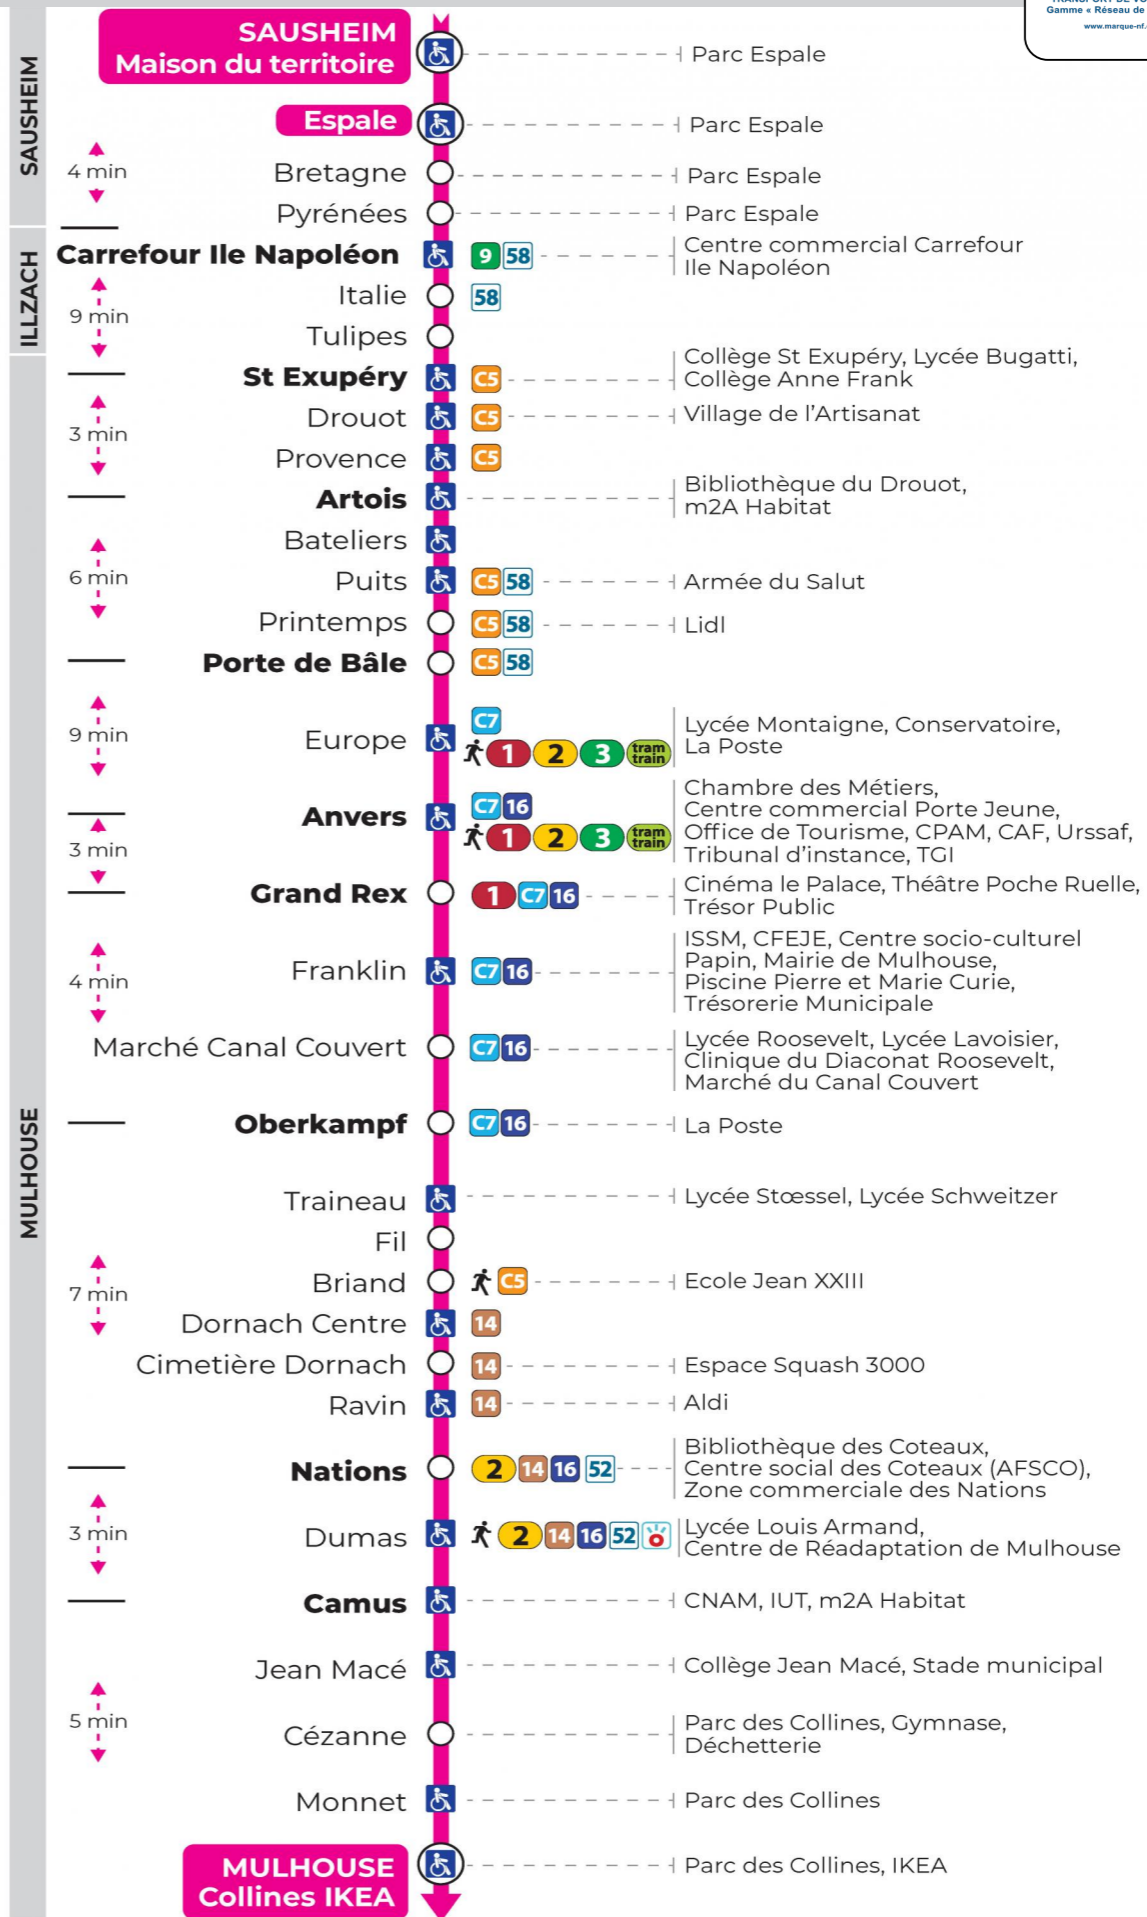

arrêt DROUOT

direction COLLINES IKEA

Valables du 4 septembre 2023 au 28 juin 2024 inclus

Gültig vom 4. September 2023 bis zum 28. Juni 2024
Valid from September 4, 2023 to June 28, 2024

Lundi à vendredi en période scolaire

Montag bis Freitag während der Schulzeit
Monday to Friday in school period

| 5h | 6h | 7h | 8h | 9h | 10h | 11h | 12h | 13h | 14h | 15h | 16h | 17h | 18h | 19h | 20h | 21h |
|----|----|----|----|----|-----|-----|-----|-----|-----|-----|-----|-----|-----|-----|-----------------|-----------------|
| 16 | 20 | 02 | 08 | 00 | 00 | 00 | 10 | 10 | 09 | 09 | 09 | 10 | 11 | 24 | 00 | 24 ^s |
| 54 | 40 | 12 | 20 | 15 | 15 | 19 | 22 | 21 | 21 | 21 | 21 | 22 | 25 | | 32 ^s | |
| | 53 | 24 | 30 | 30 | 30 | 36 | 34 | 33 | 33 | 33 | 32 | 34 | 51 | | | |
| | | 30 | 45 | 45 | 45 | 46 | 46 | 45 | 45 | 45 | 45 | 46 | | | | |
| | | 41 | | | | 58 | 58 | 57 | 57 | 57 | 58 | 58 | | | | |
| | | 52 | | | | | | | | | | | | | | |

s : Terminus CEZANNE

Vacances scolaires

Schulferien / school holidays

du 22 Avr 2024 au 04 Mai 2024
du 10 Mai 2024 au 11 Mai 2024

Samedi

Samstag
Saturday

| 5h | 6h | 7h | 8h | 9h | 10h | 11h | 12h | 13h | 14h | 15h | 16h | 17h | 18h | 19h | 20h |
|----|----|----|----|----|-----|-----|-----|-----|-----|-----|-----|-----|-----|-----|-----------------|
| 15 | 15 | 13 | 12 | 11 | 10 | 10 | 10 | 10 | 09 | 08 | 08 | 08 | 08 | 25 | 13 |
| 53 | 42 | 27 | 26 | 26 | 25 | 25 | 25 | 25 | 24 | 23 | 23 | 23 | 25 | | 50 ^s |
| | 58 | 42 | 41 | 41 | 40 | 40 | 40 | 40 | 39 | 38 | 38 | 38 | 49 | | |
| | | 57 | 56 | 55 | 55 | 55 | 55 | 55 | 53 | 53 | 53 | 53 | | | |

s : Terminus CEZANNE

Le plus proche
TABAC PRESSE DROUOT
16 rue de Provence
Mulhouse

Votre bus en direct
Flashez ce QR-Code pour connaître le prochain passage en temps réel

SAE:199

Arrêt accessible
 Correspondance bus / tram à proximité