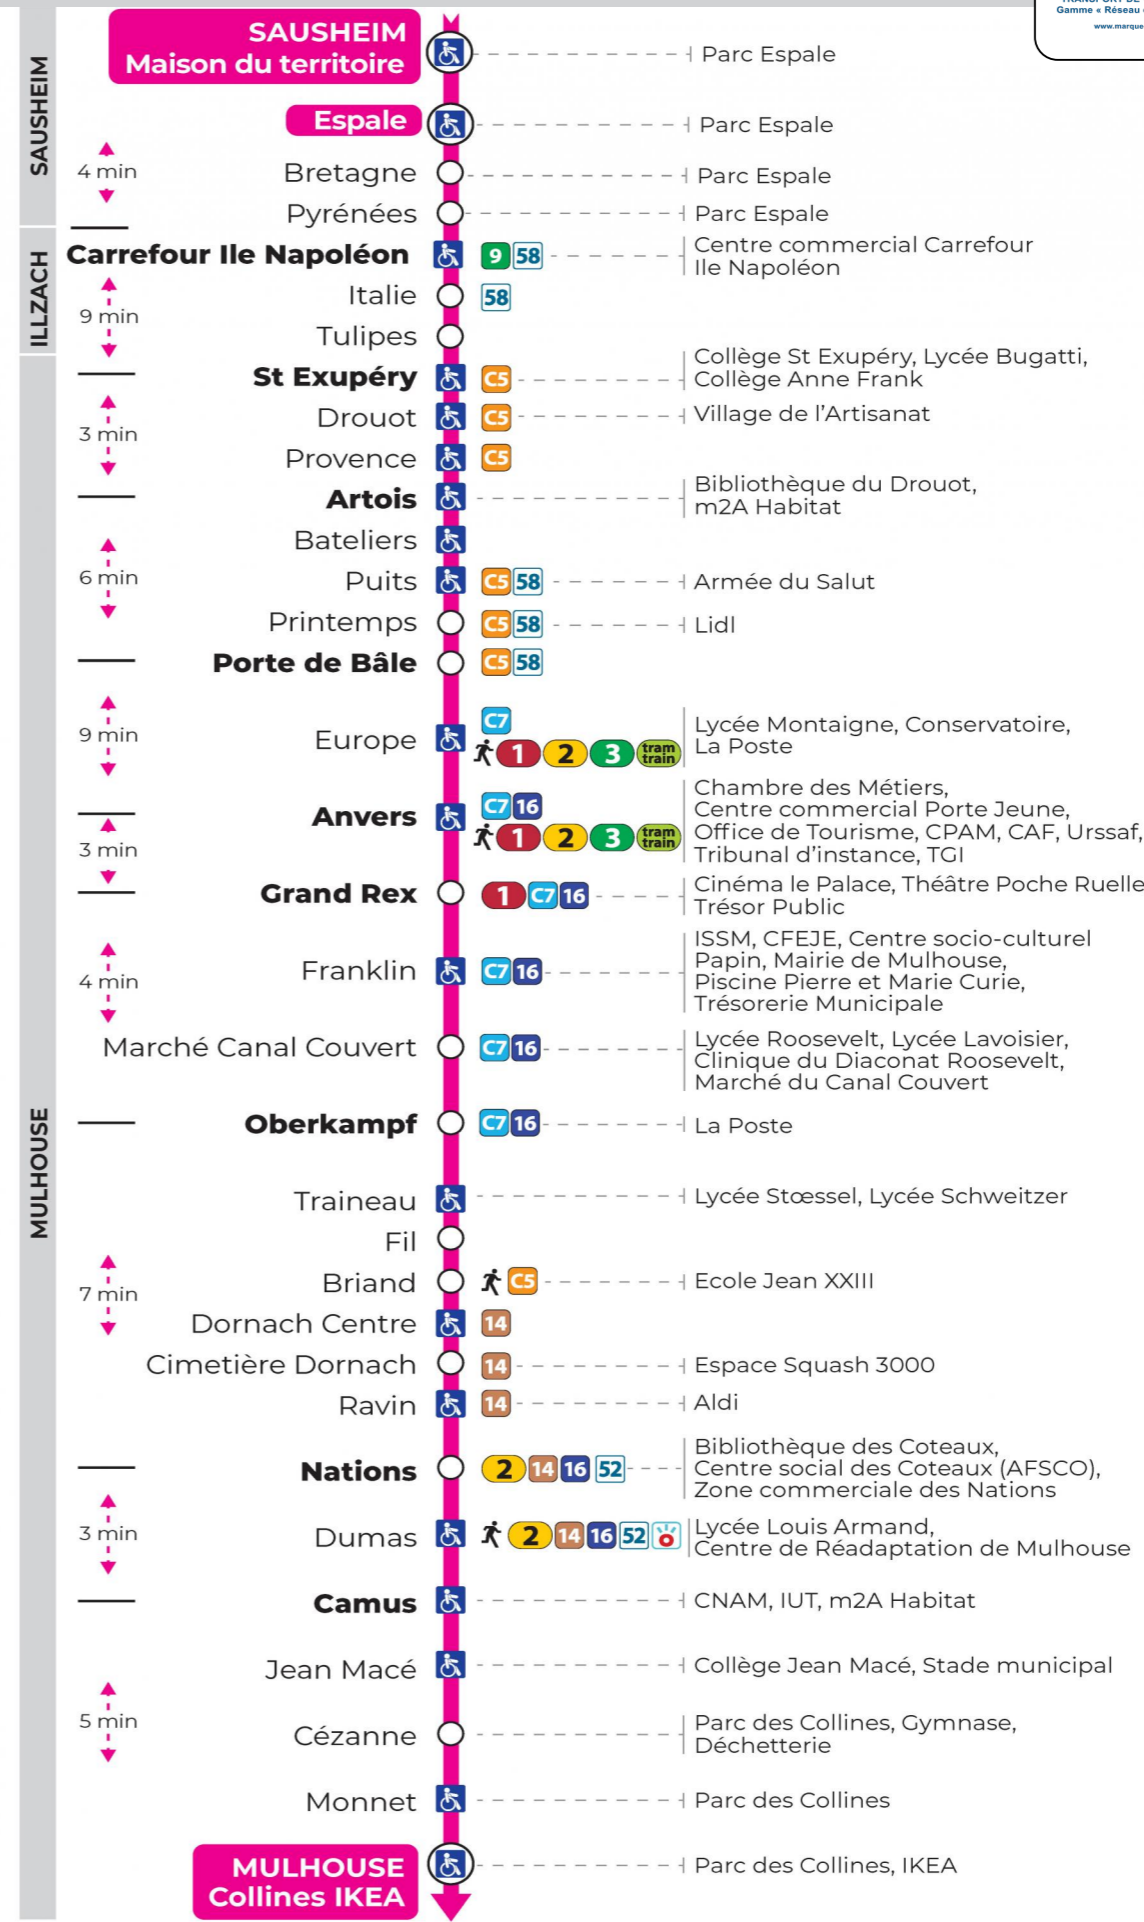

arrêt **ITALIE**  
direction **COLLINES IKEA**

**Valables du 4 septembre 2023 au 28 juin 2024 inclus**

Gültig vom 4. September 2023 bis zum 28. Juni 2024  
Valid from September 4, 2023 to June 28, 2024

**Lundi à vendredi en période scolaire**

s : Terminus CEZANNE

**Lundi à vendredi en vacances scolaires**

Montag bis Freitag während der Schulferien  
Monday to Friday during school holidays

5h	6h	7h	8h	9h	10h	11h	12h	13h	14h	15h	16h	17h	18h	19h	20h	21h
13	13	11	10	09	08	08	08	08	07	06	06	06	06	23	32 <sup>s</sup>	23 <sup>s</sup>
51	40	25	24	24	23	23	23	23	22	21	21	21	23	58		
	56	40	39	39	38	38	38	38	37	36	36	36	47			
		55	54	53	53	53	53	53	51	51	51	51				

s : Terminus CEZANNE

**Samedi**

Samstag  
Saturday

5h	6h	7h	8h	9h	10h	11h	12h	13h	14h	15h	16h	17h	18h	19h	20h
13	13	11	10	09	08	08	08	08	07	06	06	06	06	23	11
51	40	25	24	24	23	23	23	23	22	21	21	21	23		48 <sup>s</sup>
	56	40	39	39	38	38	38	38	37	36	36	36	47		
		55	54	53	53	53	53	53	51	51	51	51			

s : Terminus CEZANNE

**Le plus proche**  
**TABAC PRESSE DROUOT**  
16 rue de Provence  
Mulhouse

**Votre bus en direct**  
Flashez ce QR-Code pour connaître le prochain passage en temps réel

SAE:1199

Arrêt accessible  
Correspondance bus / tram à proximité