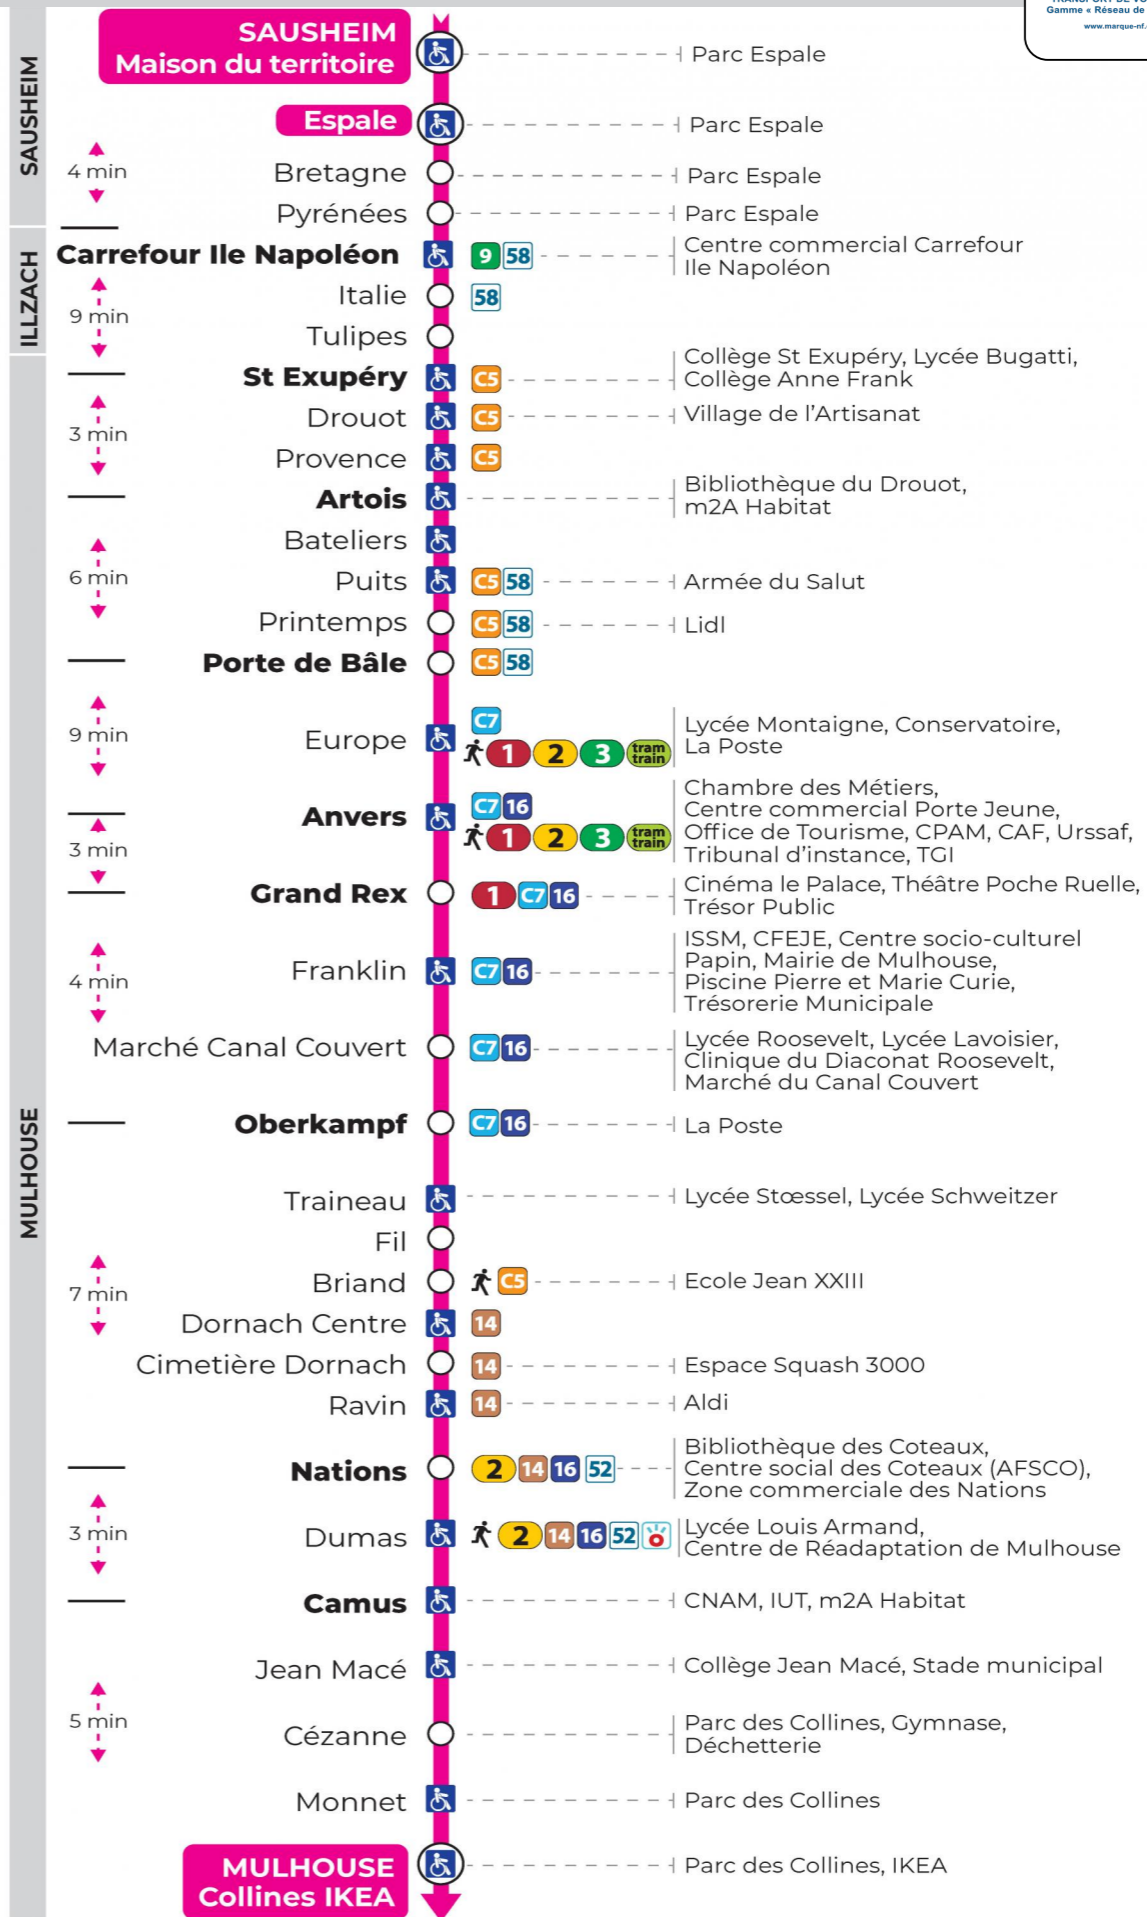

arrêt **CARREFOUR ILE NAPOLEON** direction **COLLINES IKEA**

Valables du 4 septembre 2023 au 28 juin 2024 inclus

Gültig vom 4. September 2023 bis zum 28. Juni 2024
Valid from September 4, 2023 to June 28, 2024

Lundi à vendredi en période scolaire

Montag bis Freitag während der Schulzeit
Monday to Friday in school period

5h	6h	7h	8h	9h	10h	11h	12h	13h	14h	15h	16h	17h	18h	19h	20h	21h
11	15	06	03	10	10	14	02	04	04	04	03	03	05	19	27 ^s	19 ^s
49	35	18	15	25	25	31	16	15	16	15	15	15	19	55		
	48	25	25	40	40	41	28	27	28	27	26	27	46			
	57	36	40	55	55	53	40	40	40	39	38	39				
		47	55				52	52	52	51	51	51				

s : Terminus CEZANNE

Vacances scolaires

du 10 Mai 2024 au 11 Mai 2024

Schulferien / school holidays

Samedi

Samstag
Saturday

5h	6h	7h	8h	9h	10h	11h	12h	13h	14h	15h	16h	17h	18h	19h	20h
11	10	08	07	06	05	05	05	05	04	03	03	03	03	20	08
48	37	22	21	21	20	20	20	20	19	18	18	18	20		45 ^s
	53	37	36	36	35	35	35	35	34	33	33	33	44		
		52	51	50	50	50	50	50	48	48	48	48			

s : Terminus CEZANNE

Le plus proche
TABAC LE TOTEM
14 rue Berne
Illzach

Votre bus en direct

Flashez ce QR-Code pour
connaître le prochain
passage en temps réel

SAE:105

(DCM - SEPT 2023)