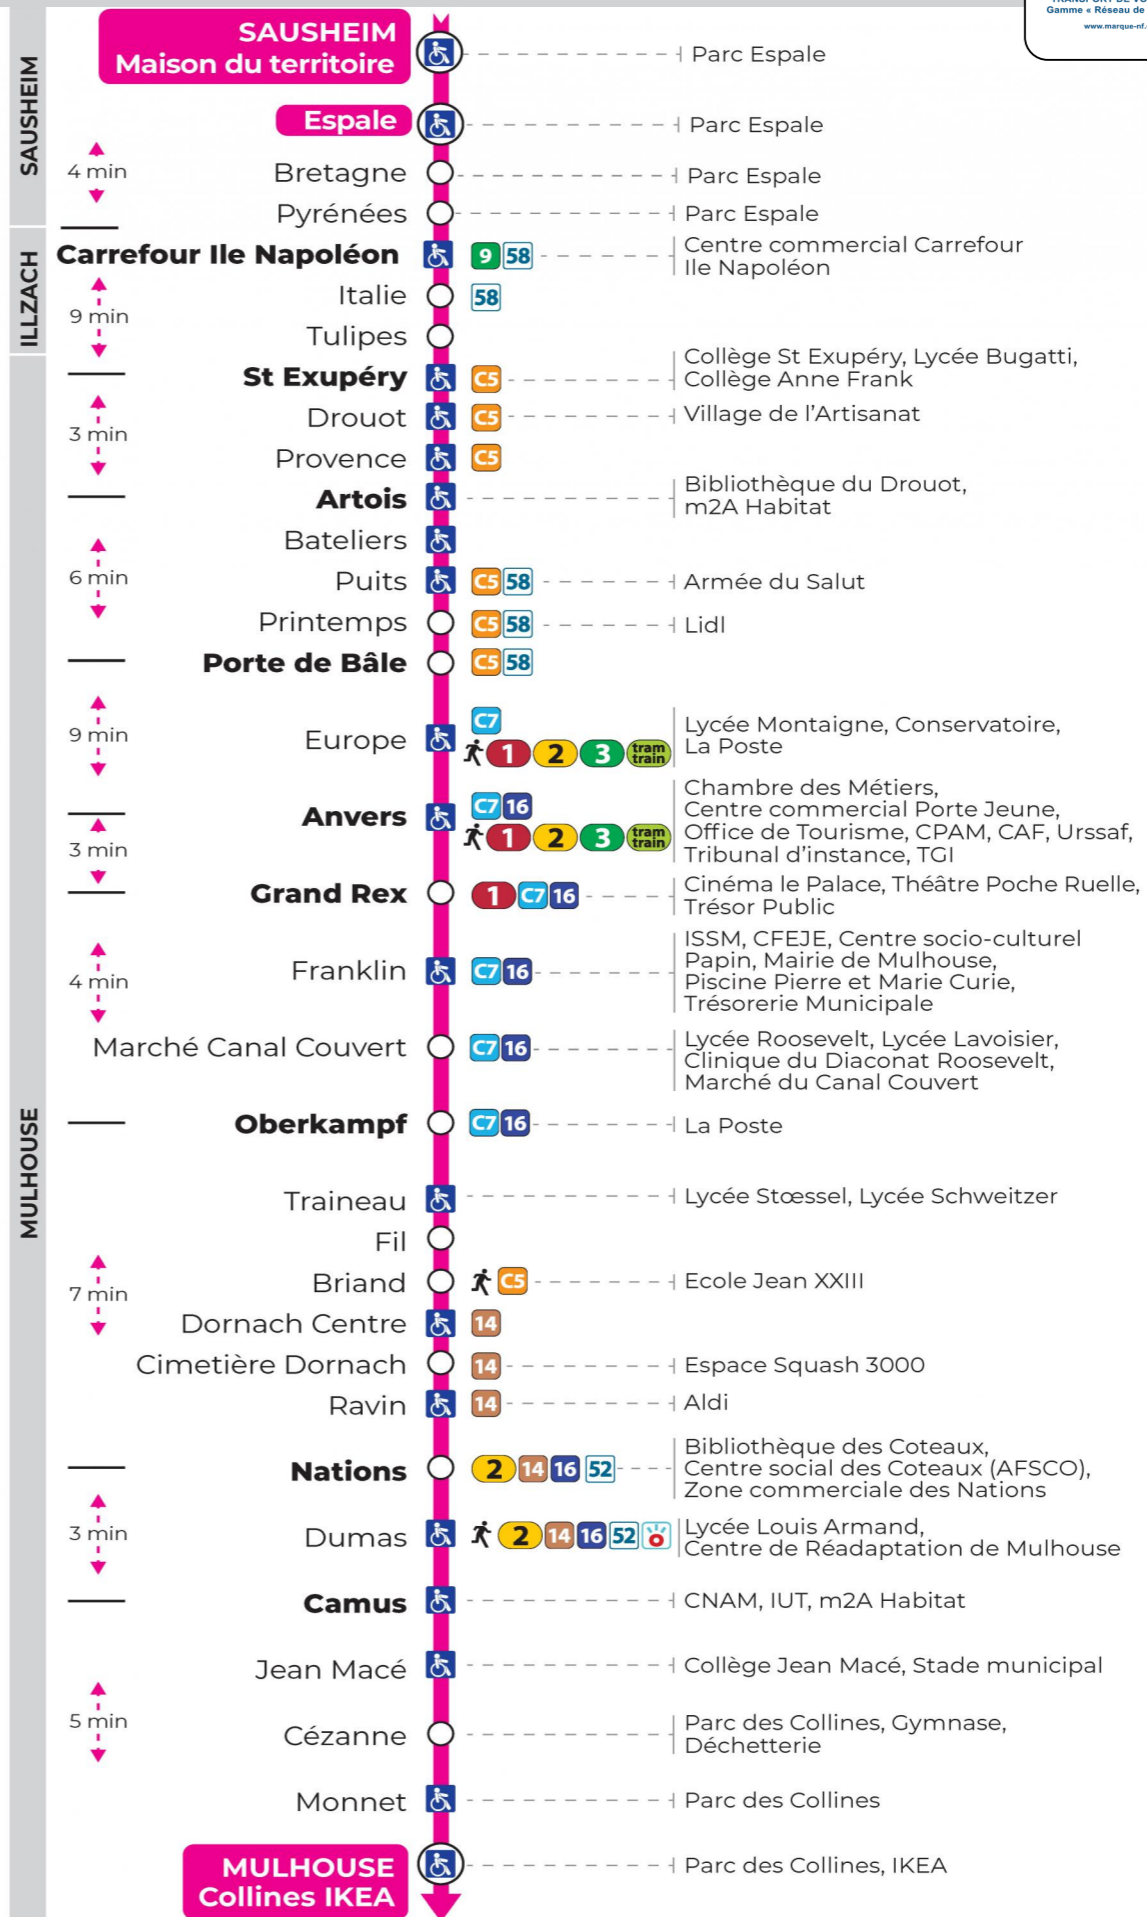

Valables du 4 septembre 2023 au 28 juin 2024 inclus

Gültig vom 4. September 2023 bis zum 28. Juni 2024
Valid from September 4, 2023 to June 28, 2024

Lundi à vendredi en période scolaire

Montag bis Freitag während der Schulzeit
Monday to Friday in school period

s : Terminus CEZANNE

Lundi à vendredi en vacances scolaires

Montag bis Freitag während der Schulferien
Monday to Friday during school holidays

5h	6h	7h	8h	9h	10h	11h	12h	13h	14h	15h	16h	17h	18h	19h	20h	21h
09	08	06	05	04	03	03	03	03	02	01	01	01	01	18	27 ^s	19 ^s
46	35	20	19	19	18	18	18	18	17	16	16	16	18	53		
	51	35	34	34	33	33	33	33	32	31	31	31	42			
		50	49	48	48	48	48	48	46	46	46	46				

s : Terminus CEZANNE

Vacances scolaires

du 10 Mai 2024 au 11 Mai 2024

Schulferien / school holidays

Samedi

Samstag
Saturday

5h	6h	7h	8h	9h	10h	11h	12h	13h	14h	15h	16h	17h	18h	19h	20h
09	08	06	05	04	03	03	03	03	02	01	01	01	01	18	06
46	35	20	19	19	18	18	18	18	17	16	16	16	18		43 ^s
	51	35	34	34	33	33	33	33	32	31	31	31	42		
		50	49	48	48	48	48	48	46	46	46	46			

s : Terminus CEZANNE

Le plus proche
TABAC LE TOTEM
14 rue Berne
Illzach

Votre bus en direct

Flashez ce QR-Code pour
connaître le prochain
passage en temps réel

SAE:1263

Arrêt accessible

Correspondance bus / tram à proximité