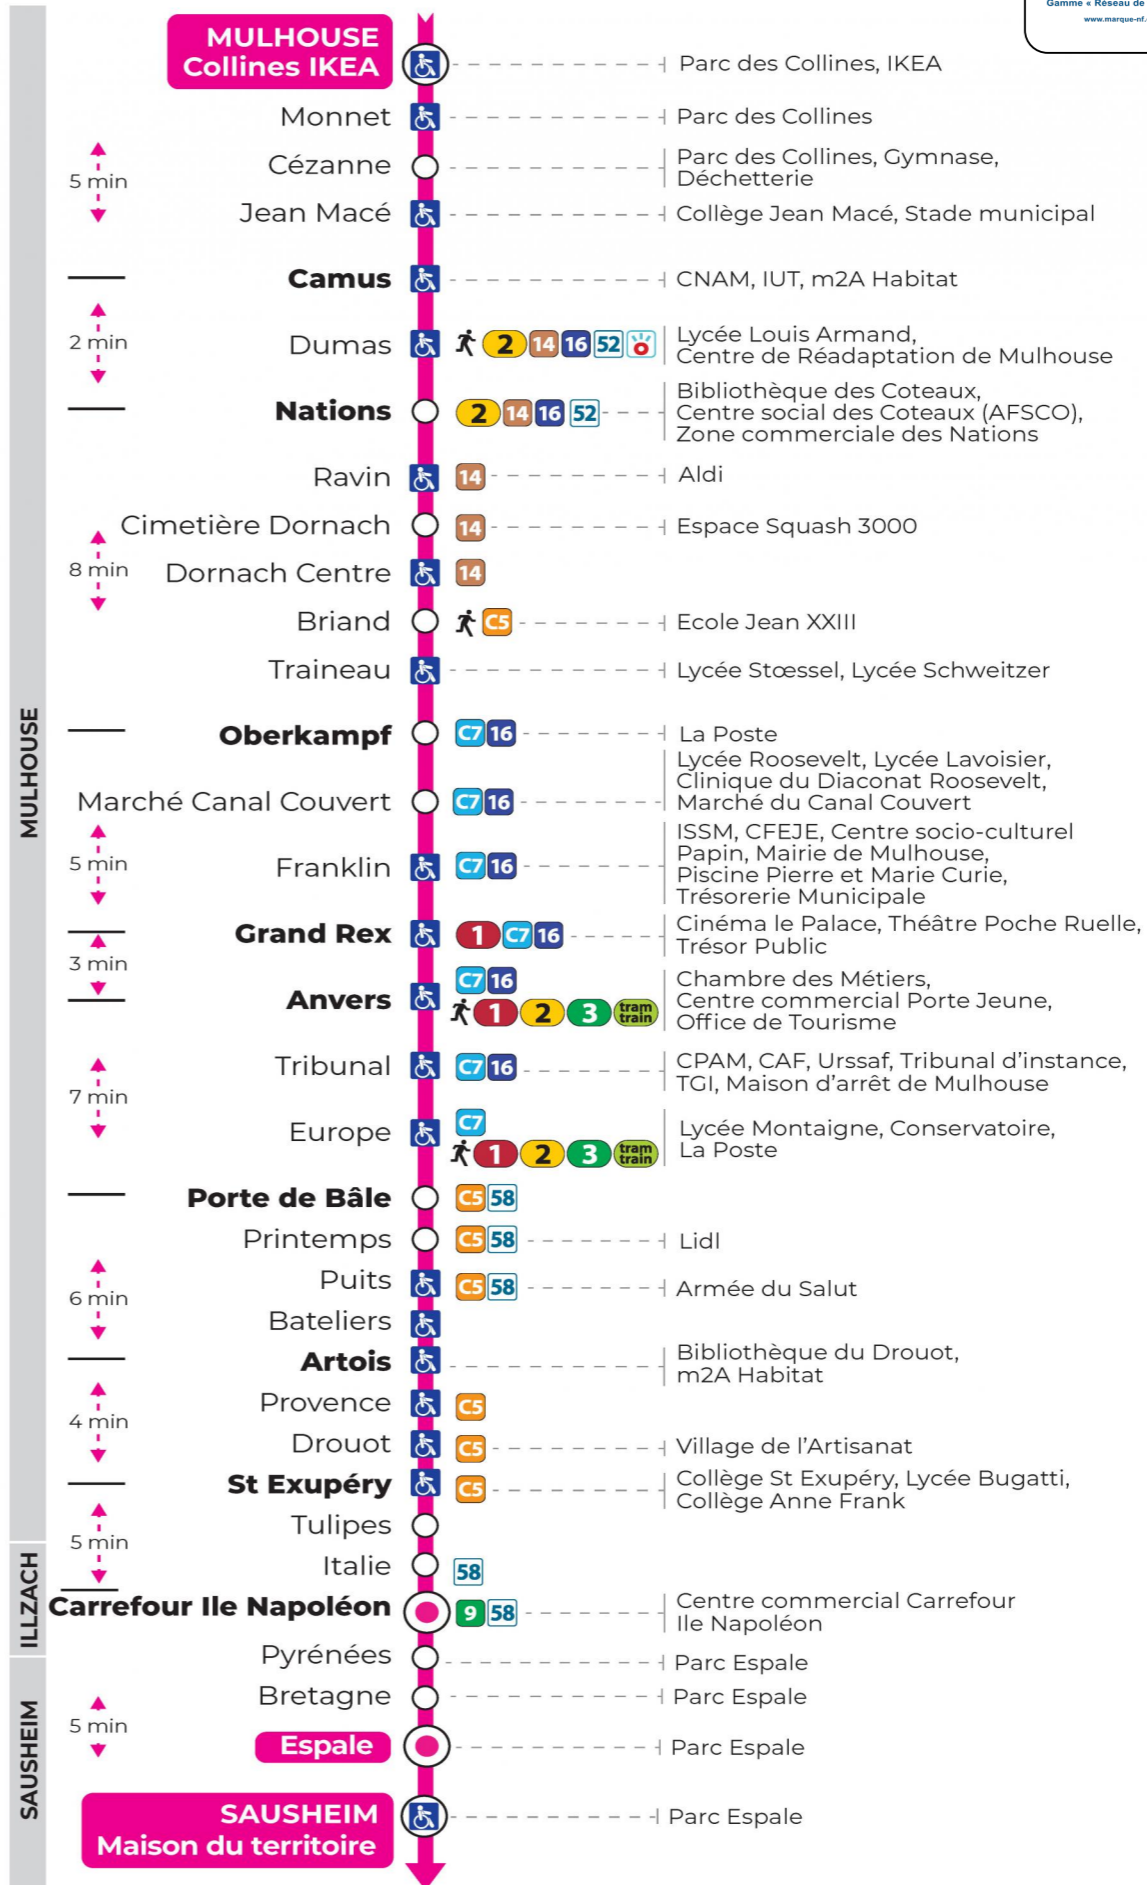

arrêt BATELIERS direction ESPALE / MAISON DU TERRITOIRE

Valables du 4 septembre 2023 au 28 juin 2024 inclus

Gültig vom 4. September 2023 bis zum 28. Juni 2024
Valid from September 4, 2023 to June 28, 2024

s : Terminus ESPALE

Lundi à vendredi en vacances scolaires

Montag bis Freitag während der Schulferien
Monday to Friday during school holidays

5h	6h	7h	8h	9h	10h	11h	12h	13h	14h	15h	16h	17h	18h	19h	20h	21h
40 ^s	06 ^s	01	01	01	01	03	03	03	03	03	03	03	02	10 ^s	14 ^s	15 ^s
	36	15	15	16	17	18	18	18	18	18	18	18	17	45 ^s	44 ^s	38 ^s
	50	31	30	31	33	33	33	33	33	33	33	33	40			
		46	46	46	48	48	48	48	48	48	48	48				

s : Terminus ESPALE

Vacances scolaires

du 10 Mai 2024 au 11 Mai 2024

Schulferien / school holidays

Samedi

Samstag
Saturday

5h	6h	7h	8h	9h	10h	11h	12h	13h	14h	15h	16h	17h	18h	19h	20h	21h
40 ^s	06 ^s	01 ^s	01 ^s	01 ^s	01 ^s	03 ^s	03 ^s	03 ^s	03 ^s	03 ^s	03 ^s	03 ^s	02 ^s	10 ^s	14 ^s	18 ^s
	36 ^s	15 ^s	15 ^s	16 ^s	17 ^s	18 ^s	18 ^s	18 ^s	18 ^s	18 ^s	18 ^s	18 ^s	17 ^s	45 ^s	44 ^s	
	50 ^s	31 ^s	30 ^s	31 ^s	33 ^s	33 ^s	33 ^s	33 ^s	33 ^s	33 ^s	33 ^s	33 ^s	40 ^s			
		46 ^s	46 ^s	46 ^s	48 ^s	48 ^s	48 ^s	48 ^s	48 ^s	48 ^s	48 ^s	48 ^s				

s : Terminus ESPALE

Le plus proche
TABAC PRESSE DROUOT
16 rue de Provence
Mulhouse

Votre bus en direct

Flashez ce QR-Code pour connaître le prochain passage en temps réel

SAE:1798

(DCM - SEPT 2023)