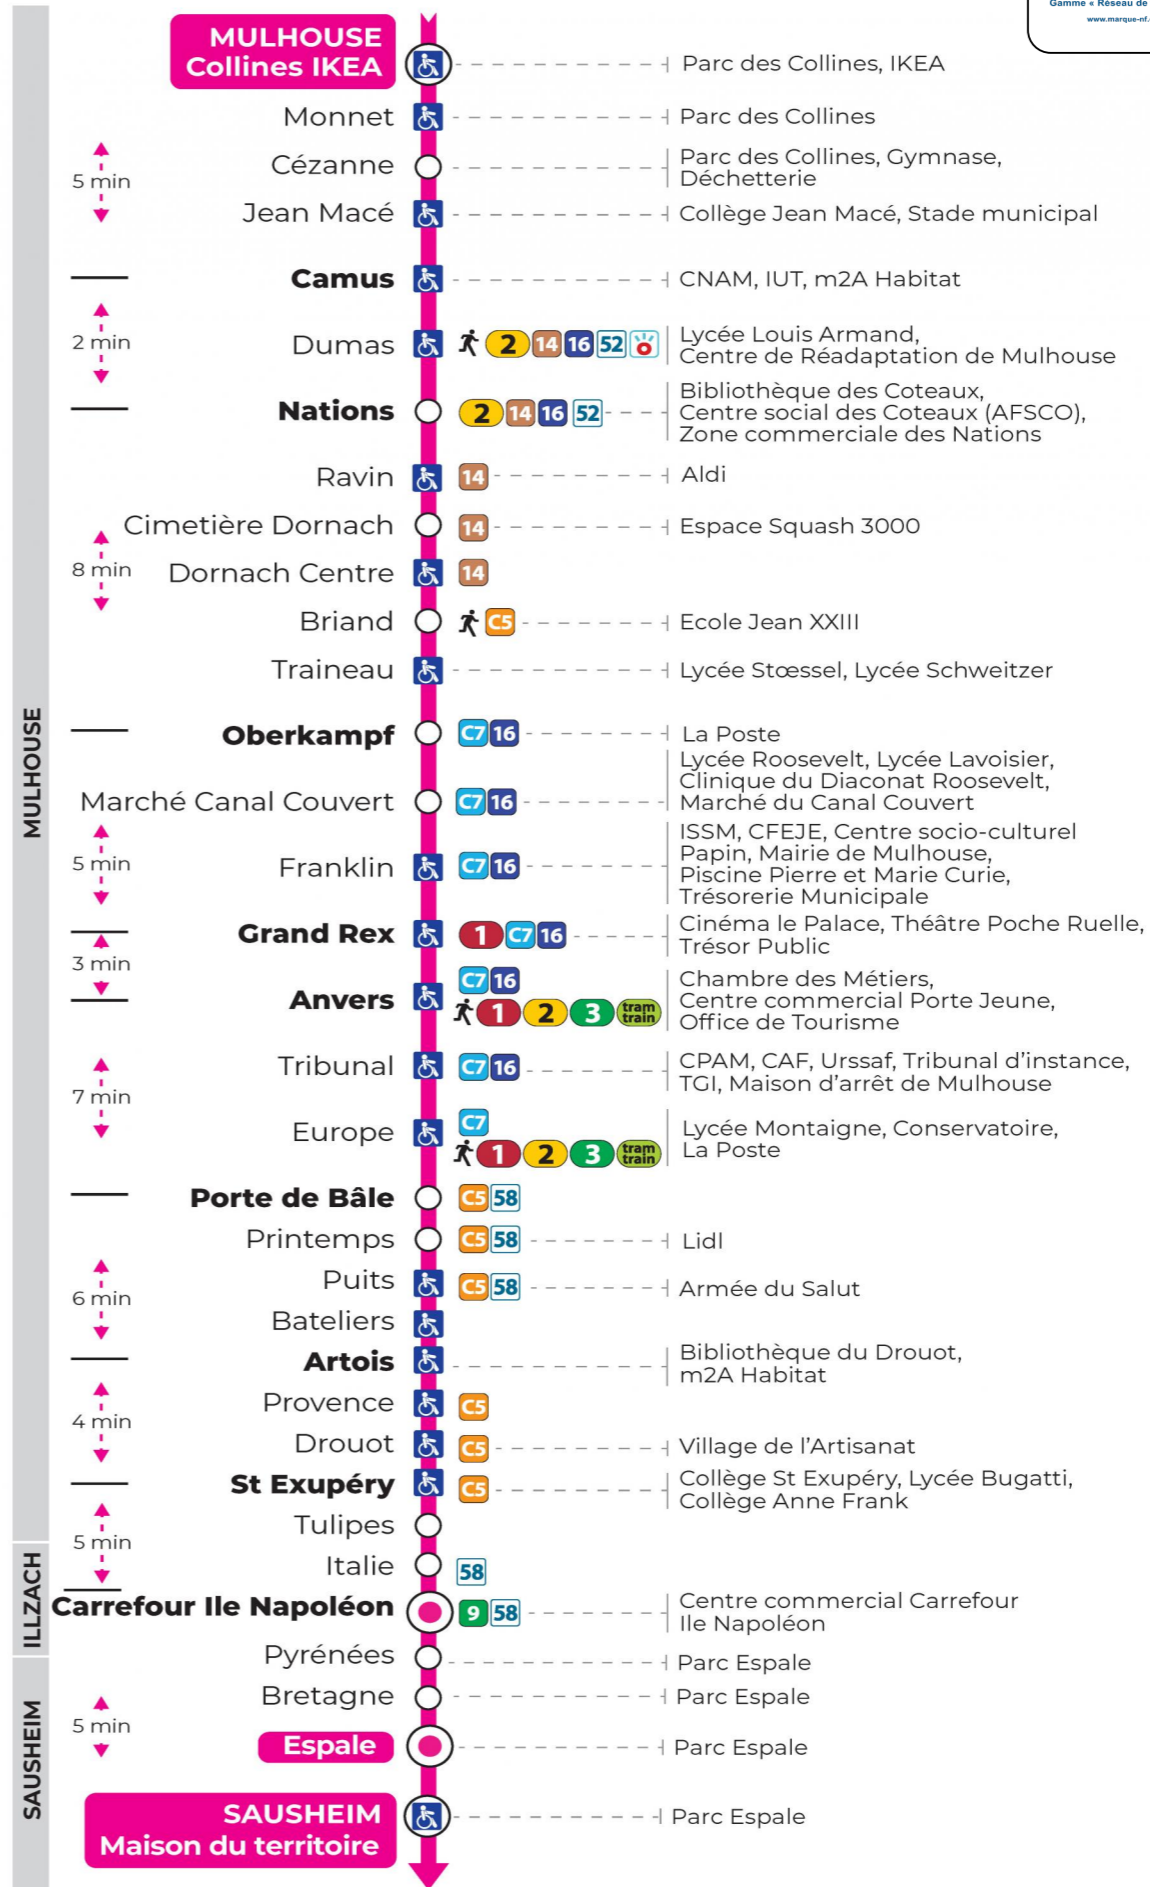

arrêt PORTE DE BALE

direction ESPALE / MAISON DU TERRITOIRE

Valables du 4 septembre 2023 au 28 juin 2024 inclus

Gültig vom 4. September 2023 bis zum 28. Juni 2024
Valid from September 4, 2023 to June 28, 2024

s : Terminus ESPALE

Lundi à vendredi en vacances scolaires

Montag bis Freitag während der Schulferien
Monday to Friday during school holidays

5h	6h	7h	8h	9h	10h	11h	12h	13h	14h	15h	16h	17h	18h	19h	20h	21h
36 ^s	02 ^s	11	11	11	12	13	13	13	13	13	13	13	12	05 ^s	10 ^s	11 ^s
	32	27	26	26	28	28	28	28	28	28	28	28	35	40 ^s	40 ^s	34 ^s
	46	42	41	41	43	43	43	43	43	43	43	43				
	57	57	56	56	58	58	58	58	58	58	58	57				

s : Terminus ESPALE

Vacances scolaires

du 10 Mai 2024 au 11 Mai 2024

Schulferien / school holidays

Samedi

Samstag
Saturday

5h	6h	7h	8h	9h	10h	11h	12h	13h	14h	15h	16h	17h	18h	19h	20h	21h
36 ^s	02 ^s	11 ^s	11 ^s	11 ^s	12 ^s	13 ^s	13 ^s	13 ^s	13 ^s	13 ^s	13 ^s	13 ^s	12 ^s	05 ^s	10 ^s	14 ^s
	32 ^s	27 ^s	26 ^s	26 ^s	28 ^s	28 ^s	28 ^s	28 ^s	28 ^s	28 ^s	28 ^s	28 ^s	35 ^s	40 ^s	40 ^s	
	46 ^s	42 ^s	41 ^s	41 ^s	43 ^s	43 ^s	43 ^s	43 ^s	43 ^s	43 ^s	43 ^s	43 ^s				
	57 ^s	57 ^s	56 ^s	56 ^s	58 ^s	58 ^s	58 ^s	58 ^s	58 ^s	58 ^s	58 ^s	57 ^s				

s : Terminus ESPALE

Le plus proche
Agence Soléa Porte Jeune

Votre bus en direct

Flashez ce QR-Code pour connaître le prochain passage en temps réel

SAE:497

(DCM - SEPT 2023)