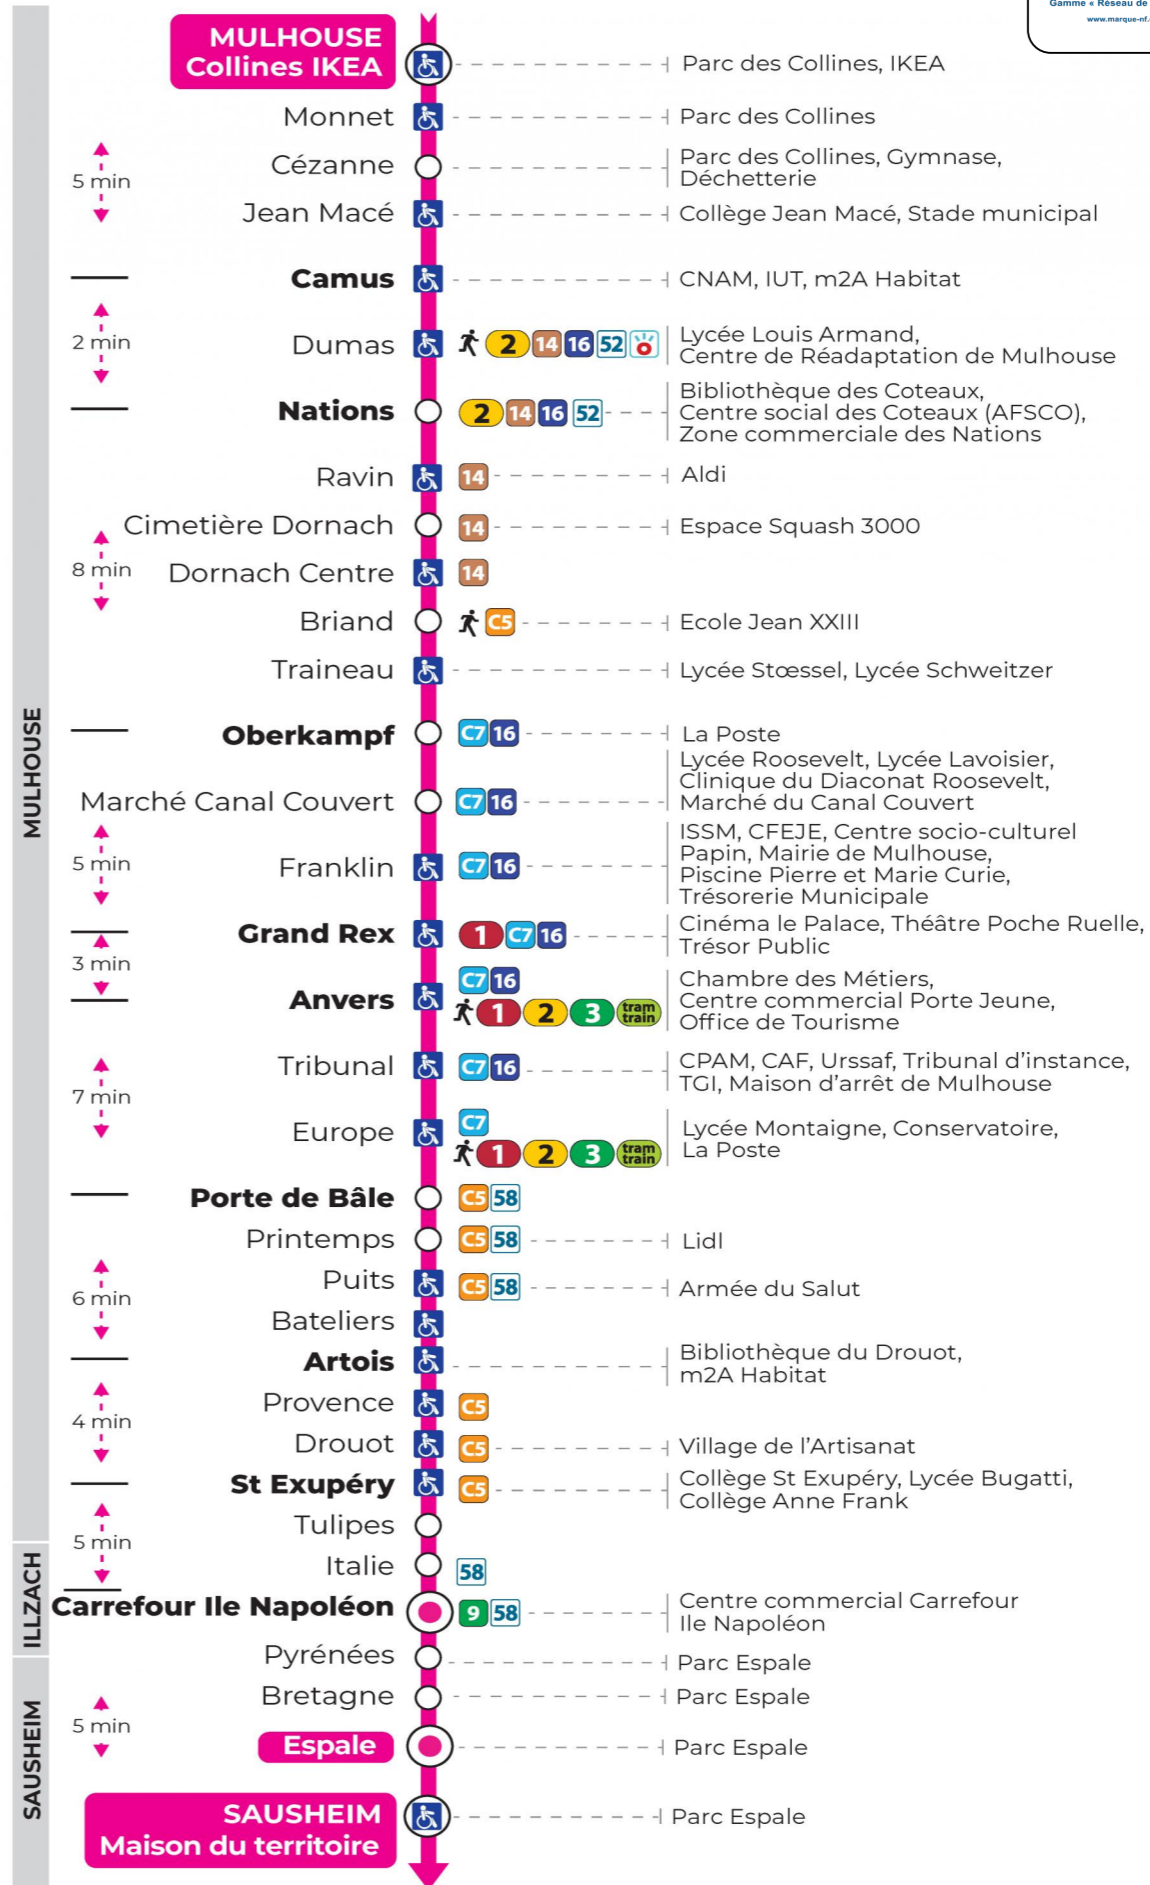

# arrêt ANVERS direction ESPALE / MAISON DU TERRITOIRE

## Vacances scolaires

du 10 Mai 2024 au 11 Mai 2024

Schulferien / school holidays

## Samedi

Samstag  
Saturday

5h	6h	7h	8h	9h	10h	11h	12h	13h	14h	15h	16h	17h	18h	19h	20h	21h
31 <sup>s</sup>	26 <sup>s</sup>	05 <sup>s</sup>	05 <sup>s</sup>	05 <sup>s</sup>	05 <sup>s</sup>	06 <sup>s</sup>	06 <sup>s</sup>	06 <sup>s</sup>	06 <sup>s</sup>	06 <sup>s</sup>	06 <sup>s</sup>	06 <sup>s</sup>	06 <sup>s</sup>	34 <sup>s</sup>	04 <sup>s</sup>	09 <sup>s</sup>
57 <sup>s</sup>	40 <sup>s</sup>	21 <sup>s</sup>	20 <sup>s</sup>	20 <sup>s</sup>	21 <sup>s</sup>	21 <sup>s</sup>	21 <sup>s</sup>	21 <sup>s</sup>	21 <sup>s</sup>	21 <sup>s</sup>	21 <sup>s</sup>	21 <sup>s</sup>	29 <sup>s</sup>		35 <sup>s</sup>	
	51 <sup>s</sup>	36 <sup>s</sup>	35 <sup>s</sup>	35 <sup>s</sup>	36 <sup>s</sup>	36 <sup>s</sup>	36 <sup>s</sup>	36 <sup>s</sup>	36 <sup>s</sup>	36 <sup>s</sup>	36 <sup>s</sup>	36 <sup>s</sup>	59 <sup>s</sup>			
		51 <sup>s</sup>	50 <sup>s</sup>	50 <sup>s</sup>	51 <sup>s</sup>	51 <sup>s</sup>	51 <sup>s</sup>	51 <sup>s</sup>	51 <sup>s</sup>	51 <sup>s</sup>	51 <sup>s</sup>	51 <sup>s</sup>				

s : Terminus ESPALE

**Le plus proche**  
Point de vente Soléa  
Agence Soléa Porte Jeune

**Votre bus en direct**  
Flashez ce QR-Code pour connaître le prochain passage en temps réel

SAE:5117

(DCM - SEPT 2023)