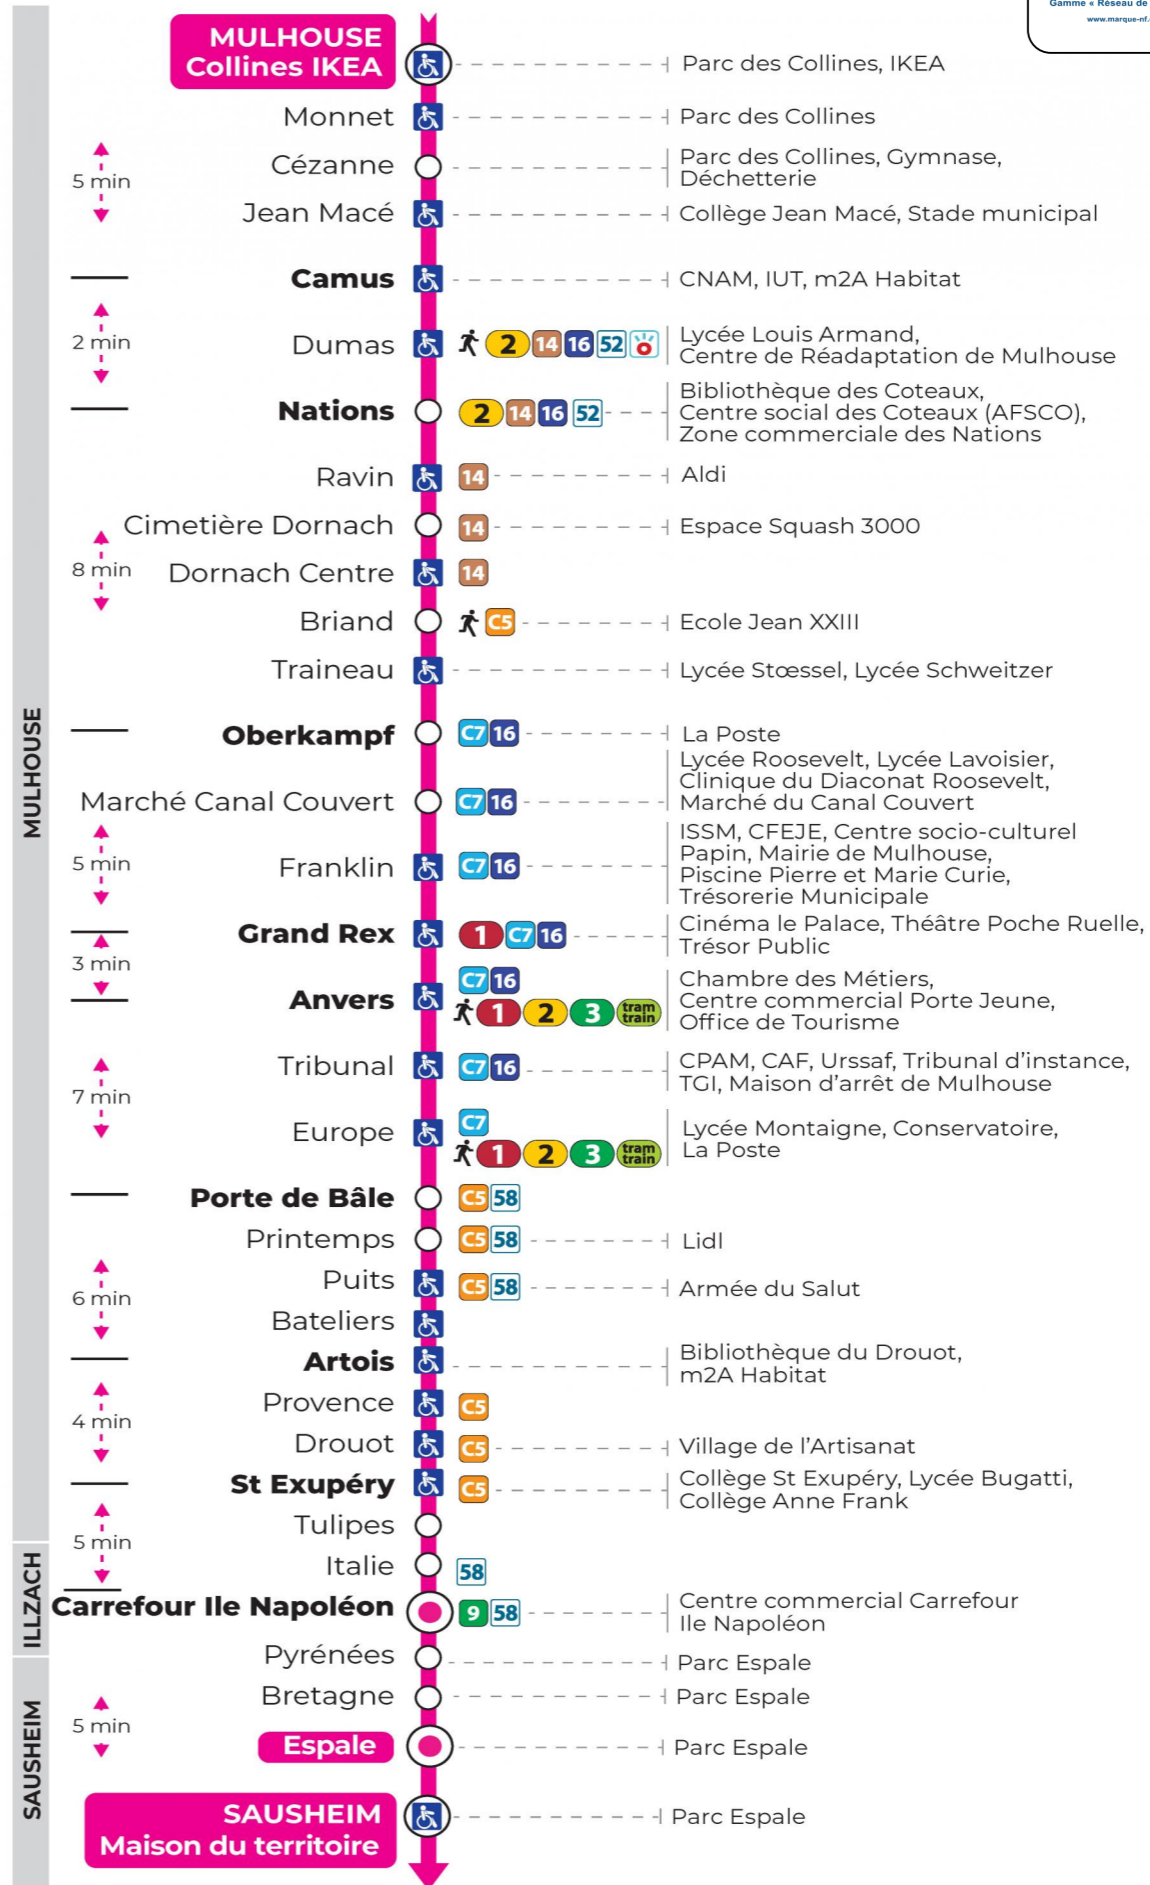

arrêt GRAND REX direction ESPALE / MAISON DU TERRITOIRE

Valables du 4 septembre 2023 au 28 juin 2024 inclus

Gültig vom 4. September 2023 bis zum 28. Juni 2024
Valid from September 4, 2023 to June 28, 2024

Lundi à vendredi en période scolaire

Montag bis Freitag während der Schulzeit
Monday to Friday in school period

5h	6h	7h	8h	9h	10h	11h	12h	13h	14h	15h	16h	17h	18h	19h	20h	21h
55 ^s	24	00	08	02	02	02	10	10	10	10	10	10	00	02 ^s	02 ^s	02 ^s
	50	12	26	17	17	17	22	22	22	22	22	22	13	34 ^s	28 ^s	25 ^s
		24	34	32	32	32	34	34	34	34	34	34	25			
		36	49	47	47	47	46	46	46	46	46	46	37			
		46				59	58	58	58	58	58		49			
		58														

s : Terminus ESPALE

Vacances scolaires

du 10 Mai 2024 au 11 Mai 2024

Schulferien / school holidays

Samedi

Samstag
Saturday

5h	6h	7h	8h	9h	10h	11h	12h	13h	14h	15h	16h	17h	18h	19h	20h	21h
55 ^s	24 ^s	03 ^s	03 ^s	03 ^s	03 ^s	03 ^s	03 ^s	03 ^s	03 ^s	03 ^s	03 ^s	03 ^s	03 ^s	32 ^s	02 ^s	07 ^s
	38 ^s	18 ^s	18 ^s	18 ^s	18 ^s	18 ^s	18 ^s	18 ^s	18 ^s	18 ^s	18 ^s	18 ^s	26 ^s		33 ^s	
	49 ^s	33 ^s	33 ^s	33 ^s	33 ^s	33 ^s	33 ^s	33 ^s	33 ^s	33 ^s	33 ^s	33 ^s	56 ^s			
		48 ^s	48 ^s	48 ^s	48 ^s	48 ^s	48 ^s	48 ^s	48 ^s	48 ^s	48 ^s	48 ^s				

s : Terminus ESPALE

Le plus proche
TABAC FRANKLIN
29, rue Franklin
Mulhouse

Votre bus en direct

Flashez ce QR-Code pour
connaître le prochain
passage en temps réel

SAE:5122

(DCM - SEPT 2023)