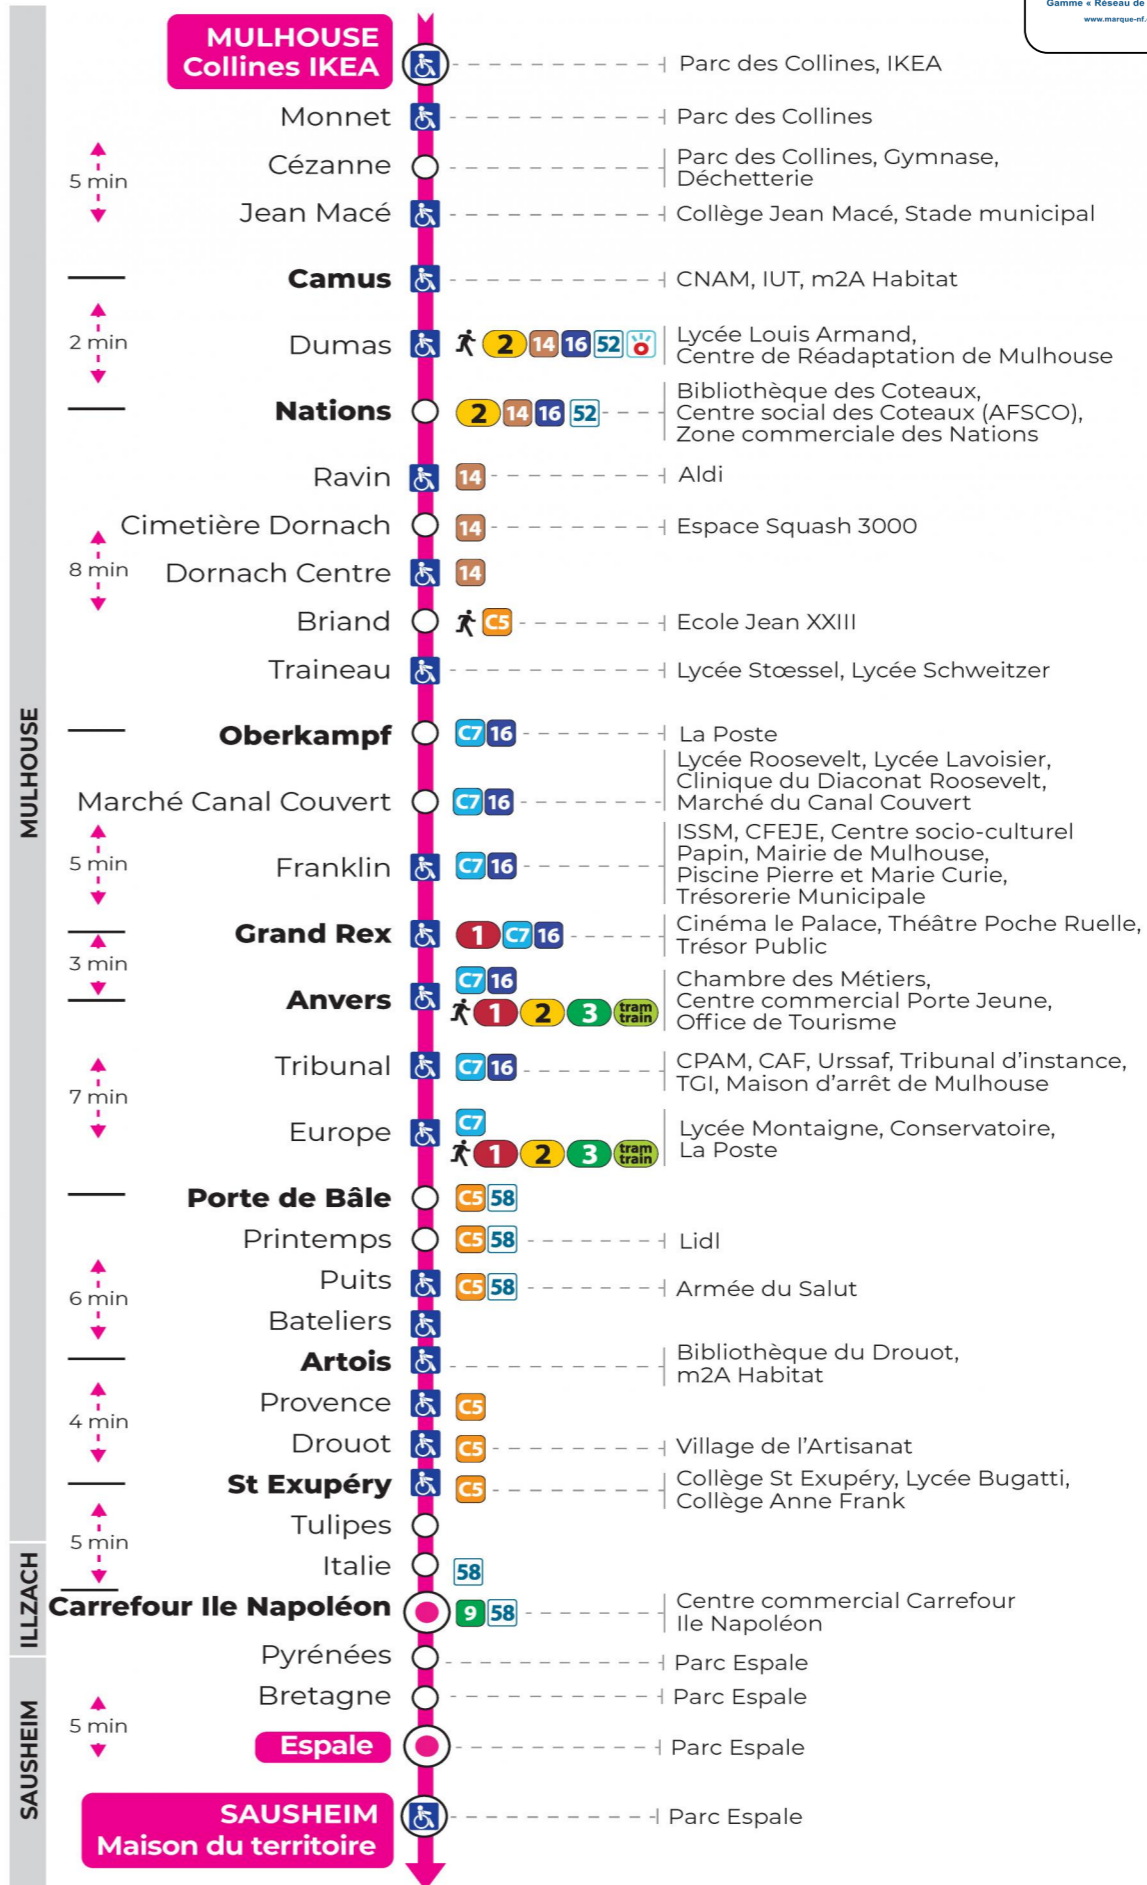

# arrêt GRAND REX direction ESPALE / MAISON DU TERRITOIRE

## Lundi à vendredi en période scolaire

Montag bis Freitag während der Schulzeit  
Monday to Friday in school period

5h	6h	7h	8h	9h	10h	11h	12h	13h	14h	15h	16h	17h	18h	19h	20h	21h
55 <sup>s</sup>	24	00	08	02	02	02	10	10	10	10	10	10	00	02 <sup>s</sup>	02 <sup>s</sup>	02 <sup>s</sup>
	50	12	26	17	17	17	22	22	22	22	22	22	13	34 <sup>s</sup>	28 <sup>s</sup>	25 <sup>s</sup>
		24	34	32	32	32	34	34	34	34	34	34	25			
		36	49	47	47	47	46	46	46	46	46	46	37			
		46				59	58	58	58	58	58		49			
		58														

## Vacances scolaires

Schulferien / school holidays

du 27 Déc 2023 au 06 Jan 2024  
du 26 Fév 2024 au 09 Mar 2024  
du 22 Avr 2024 au 04 Mai 2024  
du 10 Mai 2024 au 11 Mai 2024

s : Terminus ESPALE

**Le plus proche**  
**TABAC FRANKLIN**  
29, rue Franklin  
Mulhouse

**Votre bus en direct**

Flashez ce QR-Code pour connaître le prochain passage en temps réel

SAE:5122

(DCM - SEPT 2023)