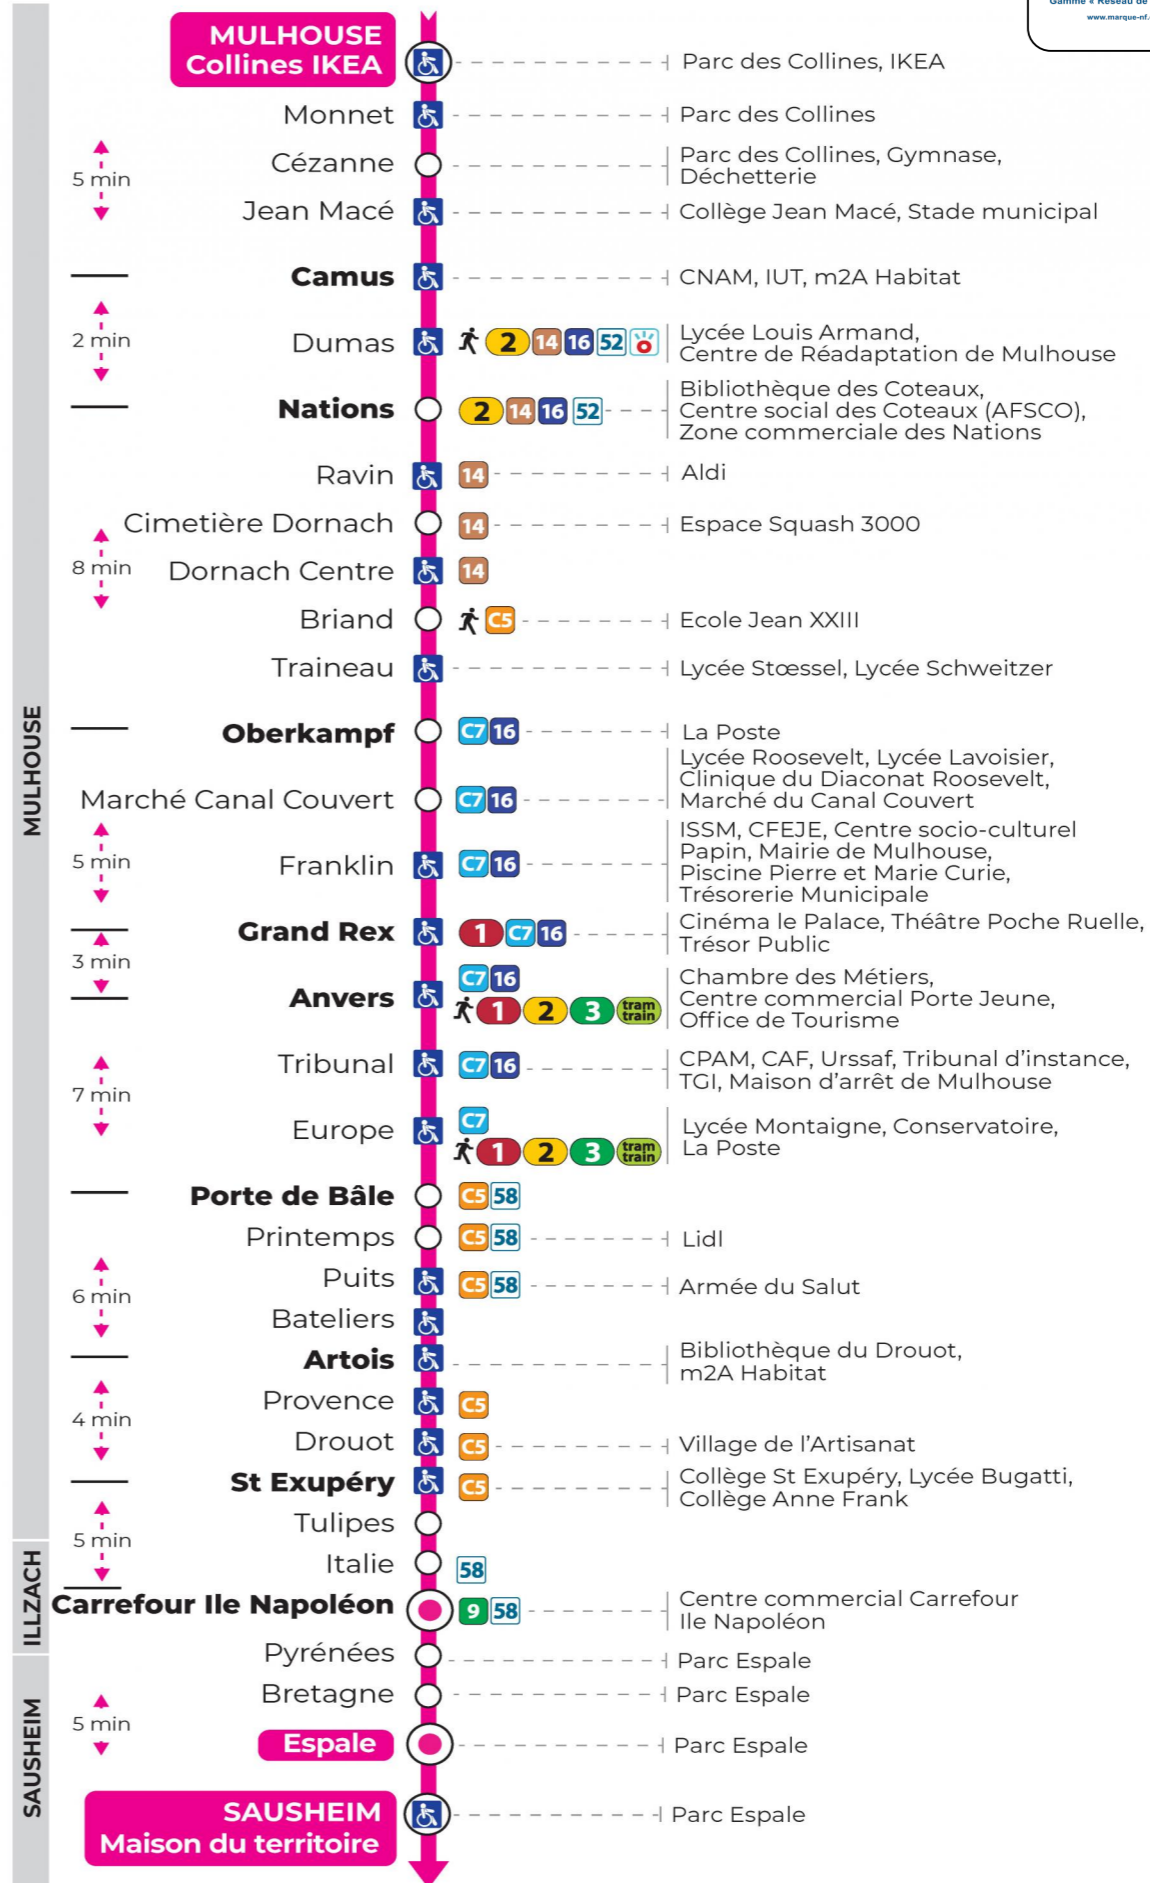

arrêt FRANKLIN

direction ESPALE / MAISON DU TERRITOIRE

Valables du 4 septembre 2023 au 28 juin 2024 inclus

Gültig vom 4. September 2023 bis zum 28. Juni 2024
Valid from September 4, 2023 to June 28, 2024

Lundi à vendredi en période scolaire

Montag bis Freitag während der Schulzeit
Monday to Friday in school period

5h	6h	7h	8h	9h	10h	11h	12h	13h	14h	15h	16h	17h	18h	19h	20h	21h
53 ^s	22	10	06	00	00	00	08	08	08	08	08	08	11	00 ^s	00 ^s	00 ^s
	48	22	24	15	15	15	20	20	20	20	20	20	23	32 ^s	26 ^s	23 ^s
	58	34	32	30	30	30	32	32	32	32	32	32	35			
		44	47	45	45	45	44	44	44	44	44	44	47			
		56				57	56	56	56	56	56	58				

s : Terminus ESPALE

Vacances scolaires

du 10 Mai 2024 au 11 Mai 2024

Schulferien / school holidays

Samedi

Samstag
Saturday

5h	6h	7h	8h	9h	10h	11h	12h	13h	14h	15h	16h	17h	18h	19h	20h	21h
53 ^s	22 ^s	01 ^s	01 ^s	01 ^s	01 ^s	01 ^s	01 ^s	01 ^s	01 ^s	01 ^s	01 ^s	01 ^s	01 ^s	30 ^s	00 ^s	05 ^s
	36 ^s	16 ^s	16 ^s	16 ^s	16 ^s	16 ^s	16 ^s	16 ^s	16 ^s	16 ^s	16 ^s	16 ^s	24 ^s		31 ^s	
	47 ^s	31 ^s	31 ^s	31 ^s	31 ^s	31 ^s	31 ^s	31 ^s	31 ^s	31 ^s	31 ^s	31 ^s	54 ^s			
		46 ^s	46 ^s	46 ^s	46 ^s	46 ^s	46 ^s	46 ^s	46 ^s	46 ^s	46 ^s	46 ^s				

s : Terminus ESPALE

Le plus proche
TABAC FRANKLIN
29, rue Franklin
Mulhouse

Votre bus en direct

Flashez ce QR-Code pour
connaître le prochain
passage en temps réel

SAE:241

(DCM - SEPT 2023)