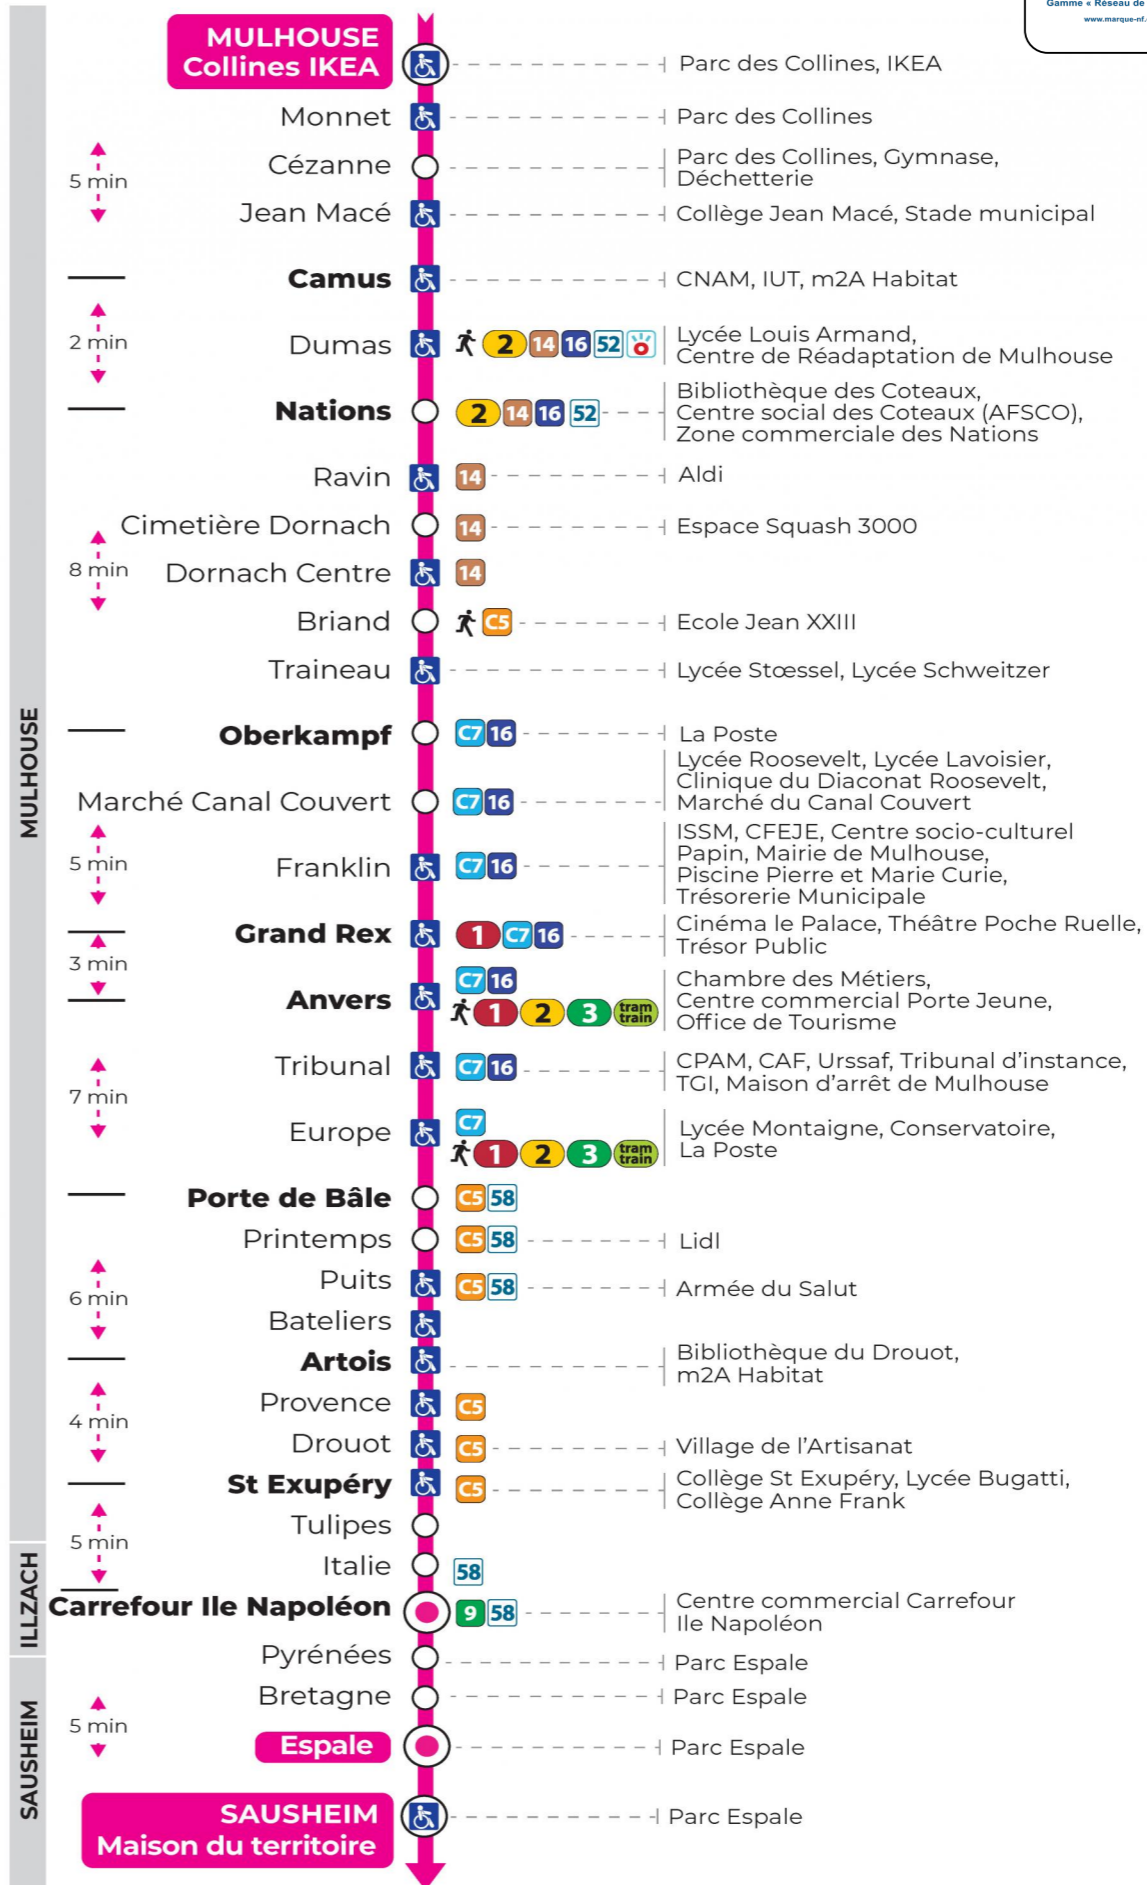

arrêt MARCHÉ CANAL COUVERT

direction ESPALE / MAISON DU TERRITOIRE

Valables du 4 septembre 2023 au 28 juin 2024 inclus

Gültig vom 4. September 2023 bis zum 28. Juni 2024
Valid from September 4, 2023 to June 28, 2024

s : Terminus ESPALE

Lundi à vendredi en vacances scolaires

Montag bis Freitag während der Schulferien
Monday to Friday during school holidays

5h	6h	7h	8h	9h	10h	11h	12h	13h	14h	15h	16h	17h	18h	19h	20h	21h
52 ^s	21	00	00	14	14	14	14	14	14	14	14	14	22	28 ^s	29 ^s	01 ^s
	35	15	15	29	29	29	29	29	29	29	29	29	52 ^s	58 ^s		24 ^s
	46	30	30	44	44	44	44	44	44	44	44	44				
		45	45	59	59	59	59	59	59	59	59	59				
		59														

s : Terminus ESPALE

Vacances scolaires

du 10 Mai 2024 au 11 Mai 2024

Schulferien / school holidays

Samedi

Samstag
Saturday

5h	6h	7h	8h	9h	10h	11h	12h	13h	14h	15h	16h	17h	18h	19h	20h	21h
52 ^s	21 ^s	00 ^s	00 ^s	14 ^s	14 ^s	14 ^s	14 ^s	14 ^s	14 ^s	14 ^s	14 ^s	14 ^s	22 ^s	28 ^s	29 ^s	04 ^s
	35 ^s	15 ^s	15 ^s	29 ^s	29 ^s	29 ^s	29 ^s	29 ^s	29 ^s	29 ^s	29 ^s	29 ^s	52 ^s	58 ^s		
	46 ^s	30 ^s	30 ^s	44 ^s	44 ^s	44 ^s	44 ^s	44 ^s	44 ^s	44 ^s	44 ^s	44 ^s				
		45 ^s	45 ^s	59 ^s	59 ^s	59 ^s	59 ^s	59 ^s	59 ^s	59 ^s	59 ^s	59 ^s				
		59 ^s														

s : Terminus ESPALE

Le plus proche
TABAC DU MARCHÉ
4 avenue Aristide Briand
Mulhouse

Votre bus en direct

Flashez ce QR-Code pour connaître le prochain passage en temps réel

SAE:1208

(DCM - SEPT 2023)