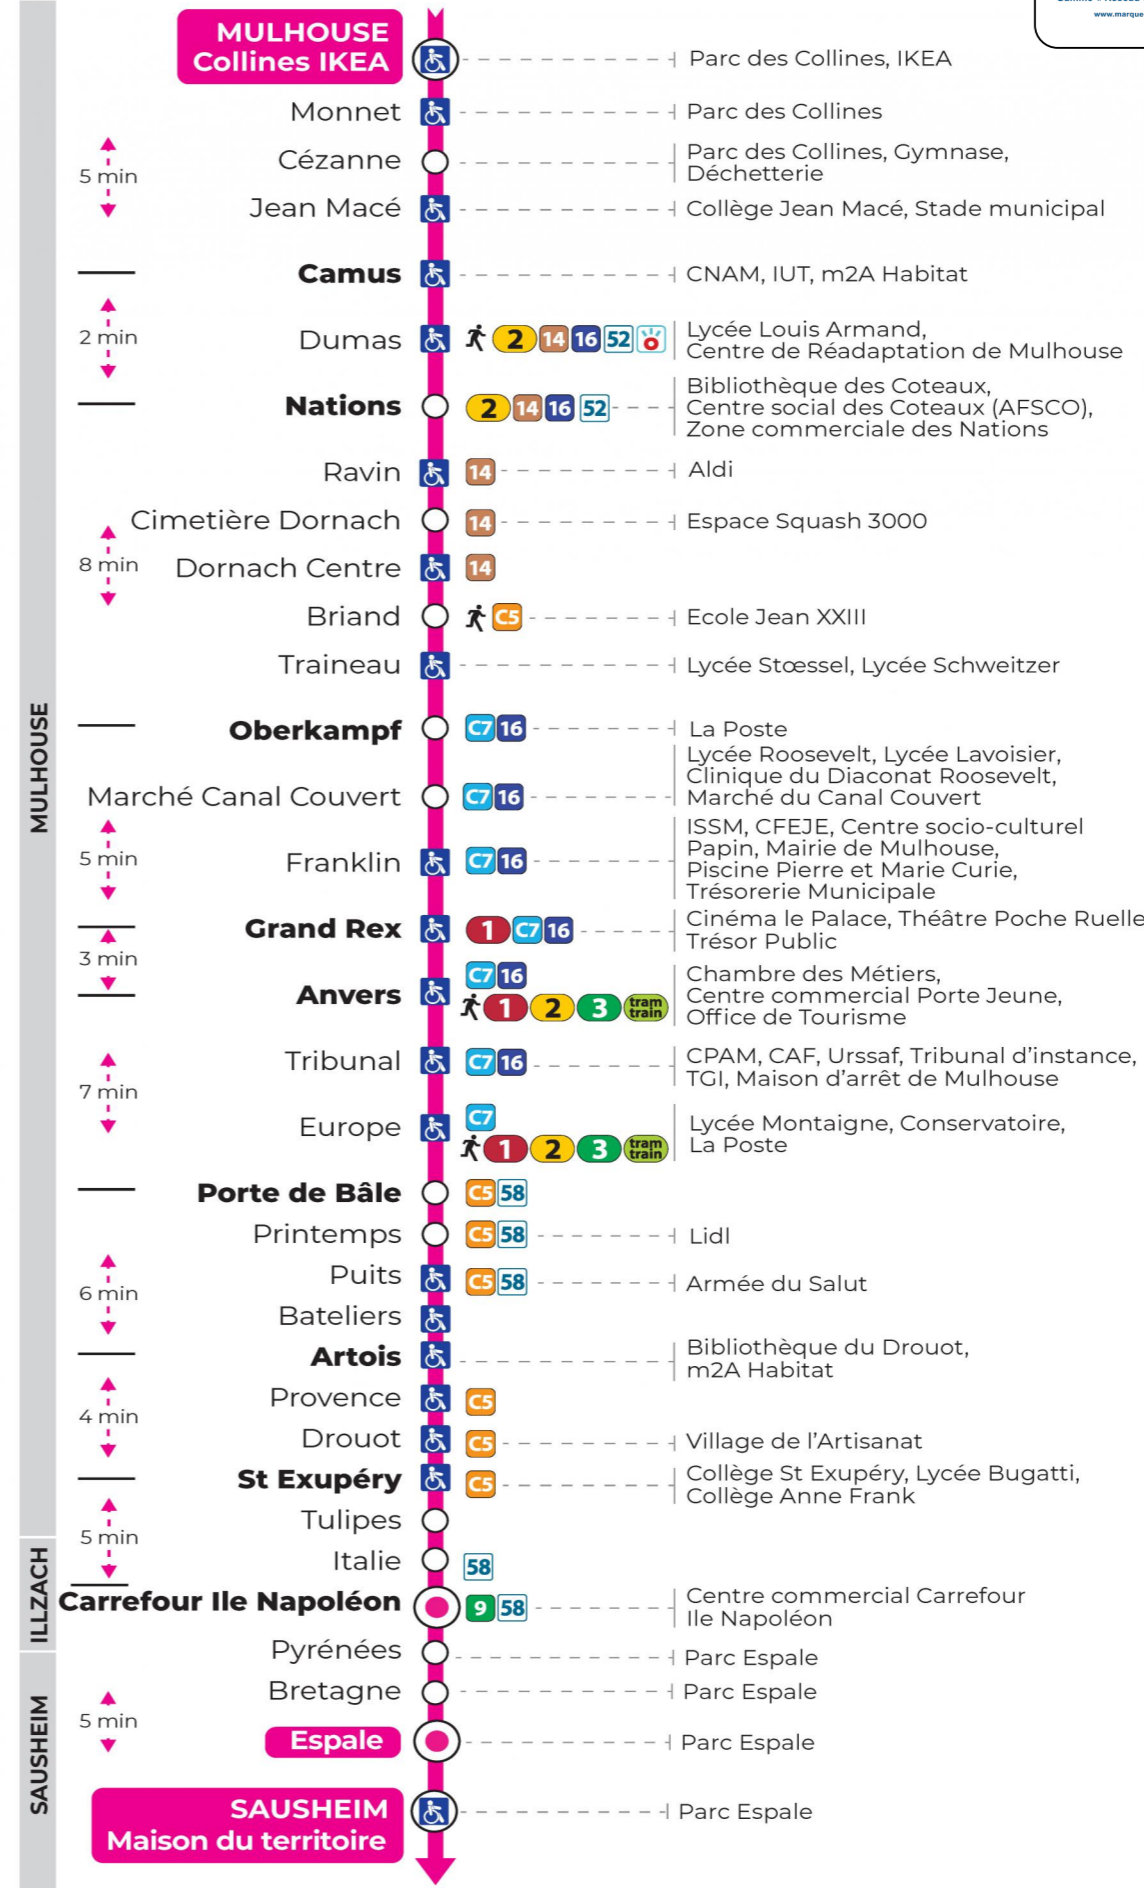

## direction ESPALE / MAISON DU TERRITOIRE

### Vacances scolaires

du 10 Mai 2024 au 11 Mai 2024

Schulferien / school holidays

### Samedi

Samstag  
Saturday

5h	6h	7h	8h	9h	10h	11h	12h	13h	14h	15h	16h	17h	18h	19h	20h
46 <sup>s</sup>	15 <sup>s</sup>	09 <sup>s</sup>	08 <sup>s</sup>	07 <sup>s</sup>	07 <sup>s</sup>	07 <sup>s</sup>	07 <sup>s</sup>	07 <sup>s</sup>	07 <sup>s</sup>	07 <sup>s</sup>	07 <sup>s</sup>	07 <sup>s</sup>	15 <sup>s</sup>	22 <sup>s</sup>	23 <sup>s</sup>
	29 <sup>s</sup>	24 <sup>s</sup>	23 <sup>s</sup>	22 <sup>s</sup>	22 <sup>s</sup>	22 <sup>s</sup>	22 <sup>s</sup>	22 <sup>s</sup>	22 <sup>s</sup>	22 <sup>s</sup>	22 <sup>s</sup>	22 <sup>s</sup>	46 <sup>s</sup>	52 <sup>s</sup>	58 <sup>s</sup>
	40 <sup>s</sup>	39 <sup>s</sup>	38 <sup>s</sup>	37 <sup>s</sup>	37 <sup>s</sup>	37 <sup>s</sup>	37 <sup>s</sup>	37 <sup>s</sup>	37 <sup>s</sup>	37 <sup>s</sup>	37 <sup>s</sup>	37 <sup>s</sup>			
	54 <sup>s</sup>	54 <sup>s</sup>	52 <sup>s</sup>	52 <sup>s</sup>	52 <sup>s</sup>	52 <sup>s</sup>	52 <sup>s</sup>	52 <sup>s</sup>	52 <sup>s</sup>	52 <sup>s</sup>	52 <sup>s</sup>	52 <sup>s</sup>			

s : Terminus ESPALE

**Le plus proche**  
**CYBERPHONE DES**  
**COTEAUX**  
31 rue Alphonse Kienzler  
Mulhouse

**Votre bus en direct**

Flashez ce QR-Code pour connaître le prochain passage en temps réel