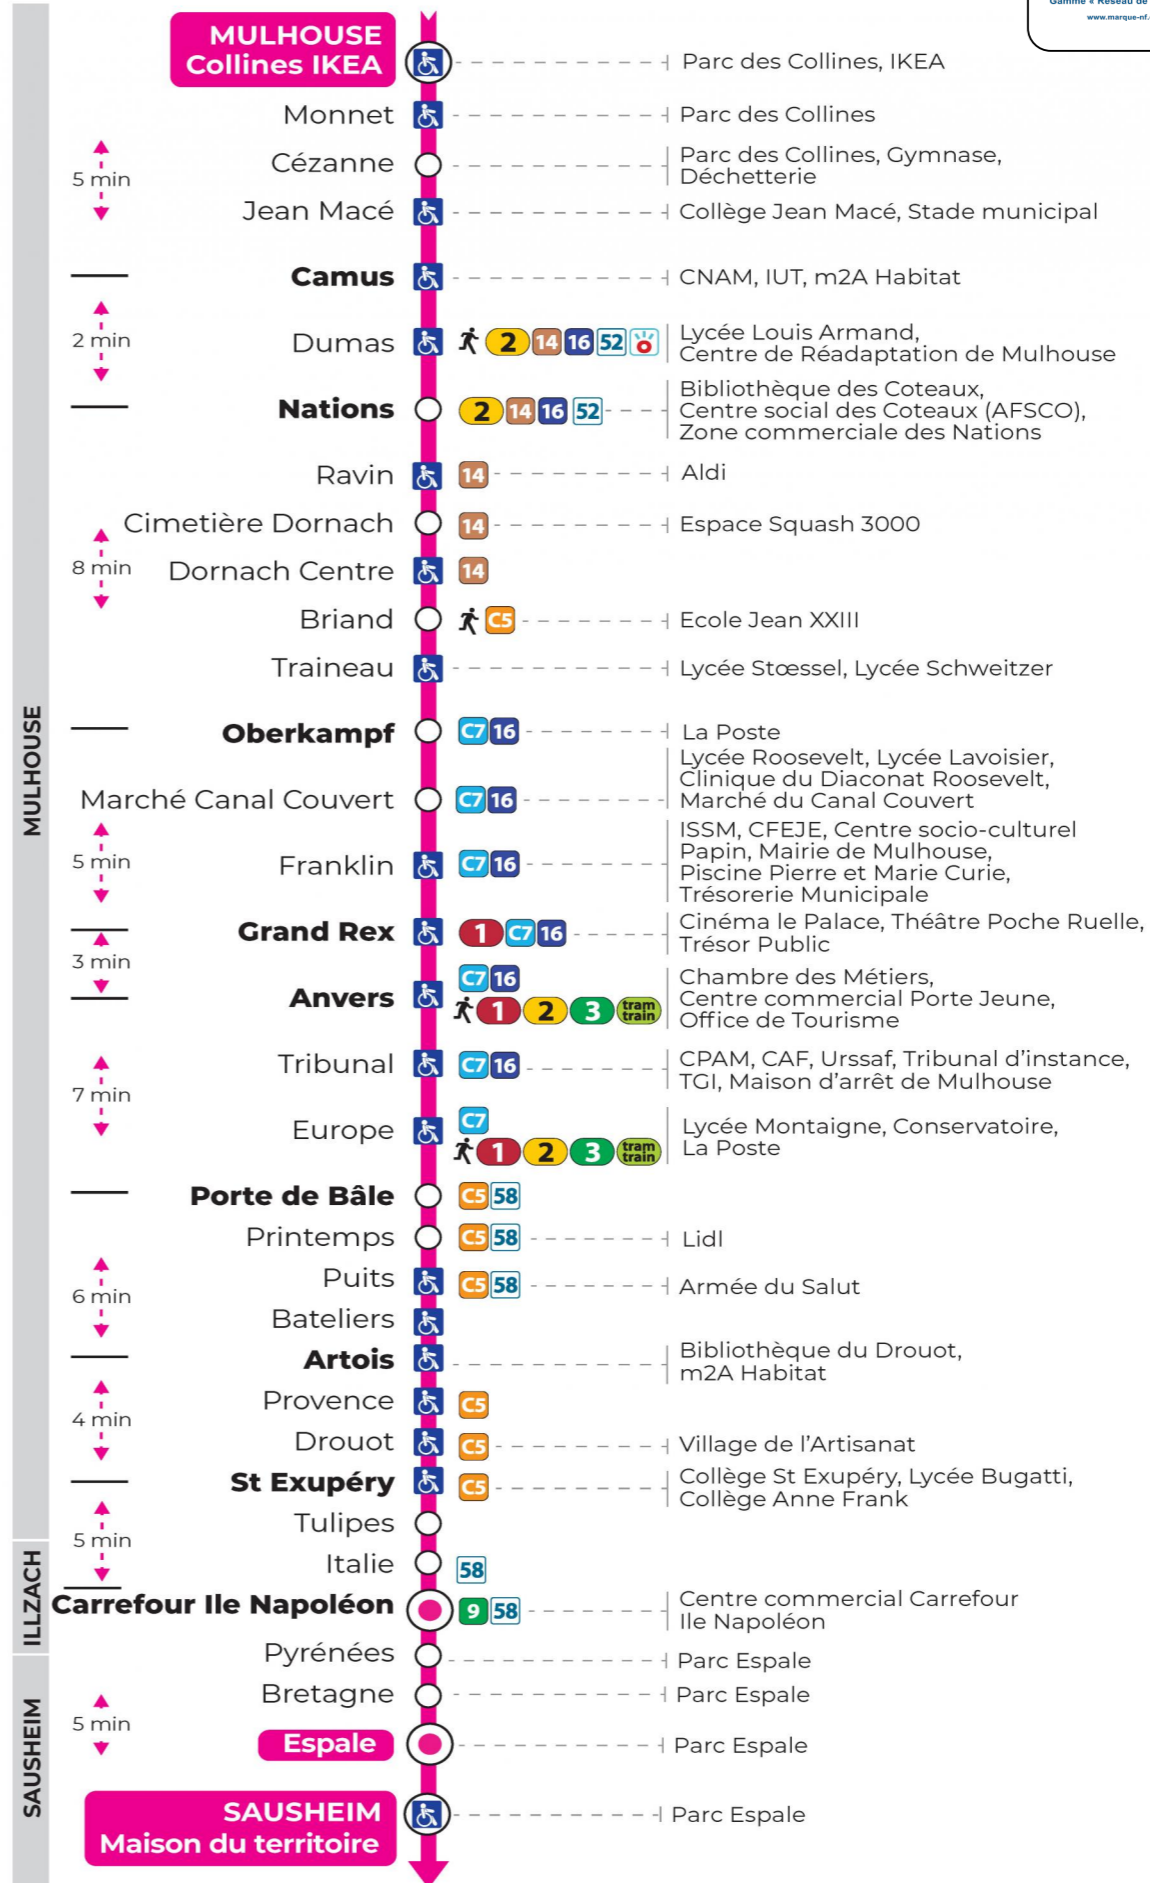

arrêt COLLINES IKEA

direction ESPALE / MAISON DU TERRITOIRE

Valables du 4 septembre 2023 au 28 juin 2024 inclus

Gültig vom 4. September 2023 bis zum 28. Juni 2024
Valid from September 4, 2023 to June 28, 2024

Lundi à vendredi en période scolaire

Montag bis Freitag während der Schulzeit
Monday to Friday in school period

5h	6h	7h	8h	9h	10h	11h	12h	13h	14h	15h	16h	17h	18h	19h	20h
38 ^s	06	04	05	11	10	10	12	01	01	00	00	11	04	15 ^s	10 ^s
	32	15	13	26	25	26	25	12	13	12	12	23	17	44 ^s	46 ^s
	41	25	27	40	40	38	37	24	25	24	24	37	29		
	53	36	40	55	55	48	49	36	36	36	36	52	42 ^s		
		47	56			58		48	48	48	47	59			

s : Terminus ESPALE

Vacances scolaires

du 10 Mai 2024 au 11 Mai 2024

Schulferien / school holidays

Samedi

Samstag
Saturday

5h	6h	7h	8h	9h	10h	11h	12h	13h	14h	15h	16h	17h	18h	19h	20h
38 ^s	07 ^s	01 ^s	00 ^s	13 ^s	13 ^s	13 ^s	13 ^s	13 ^s	13 ^s	13 ^s	13 ^s	13 ^s	06 ^s	13 ^s	15 ^s
	21 ^s	16 ^s	14 ^s	28 ^s	28 ^s	28 ^s	28 ^s	28 ^s	28 ^s	28 ^s	28 ^s	28 ^s	37 ^s	44 ^s	50 ^s
	32 ^s	31 ^s	29 ^s	43 ^s	43 ^s	43 ^s	43 ^s	43 ^s	43 ^s	43 ^s	43 ^s	43 ^s			
	46 ^s	46 ^s	43 ^s	58 ^s	58 ^s	58 ^s	58 ^s	58 ^s	58 ^s	58 ^s	58 ^s				

s : Terminus ESPALE

Le plus proche
CYBERPHONE DES COTEAUX
31 rue Alphonse Kienzler
Mulhouse

Votre bus en direct

Flashez ce QR-Code pour connaître le prochain passage en temps réel

SAE:1897

(DCM - SEPT 2023)