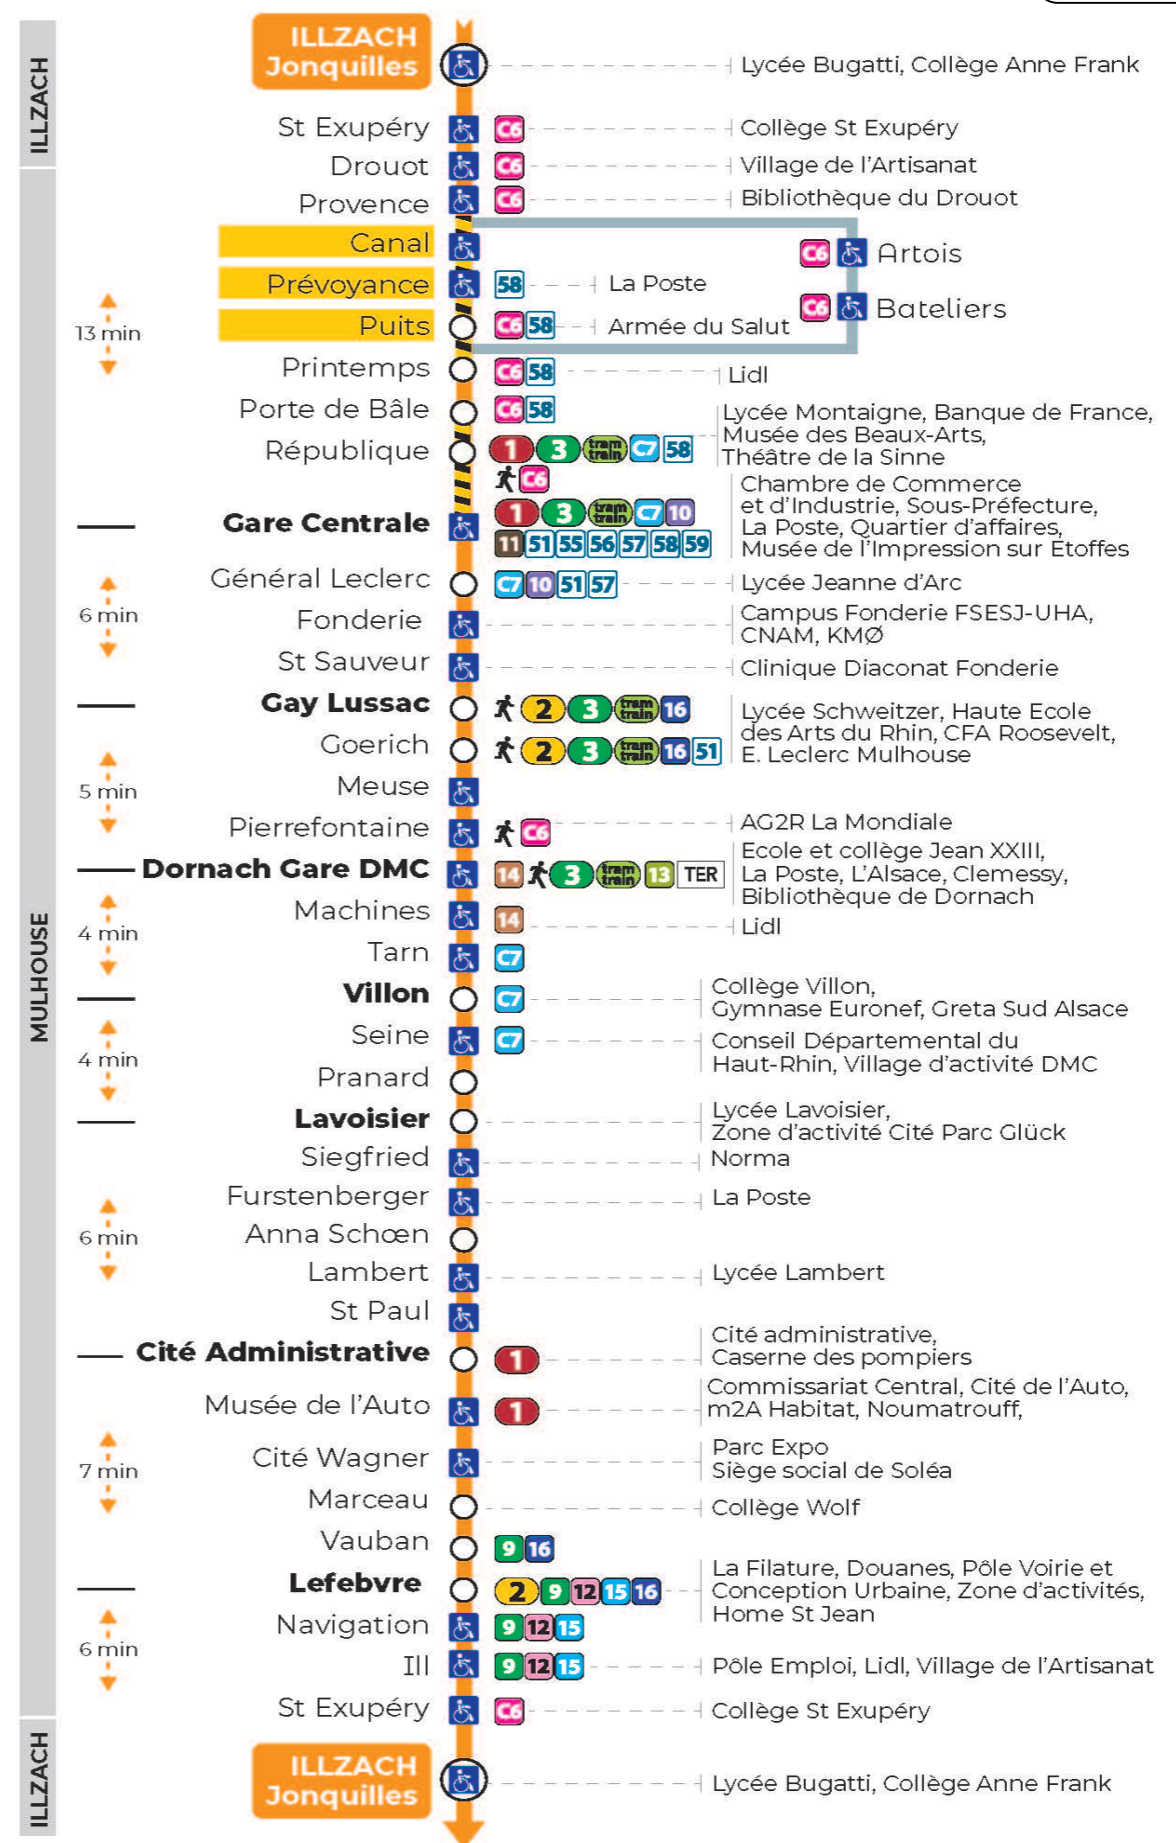

Montag bis Freitag während der Schulzeit
Monday to Friday in school period

6h	7h	8h	9h	10h	11h	12h	13h	14h	15h	16h	17h	18h	19h	20h	21h	22h	23h
03	04	07	08	07	07	07	01	02	01	00	05	13	26	01	25	25	25
34	11	21	22	22	22	16	14	13	13	11	17	34	43	30			
45	18	37	37	37	32	26	23	25	28	23	29	59					
54	25	52	52	52	45	38	36	37	41	35	44						
	32				51	50	47	50	50	44	58						
	46																
	58																

Vacances scolaires et samedi

Schulferien und Samstag
School holidays and Saturday

6h	7h	8h	9h	10h	11h	12h	13h	14h	15h	16h	17h	18h	19h	20h	21h	22h	23h
05	11	08	09	08	10	11	11	11	11	11	10	14	00	01	25	25	25
33	25	23	24	24	26	26	26	26	26	26	25	35	25	30			
54	39	38	39	39	41	41	41	41	41	41	40		44				
	53	53	53	54	56	56	56	56	56	56	55						

Dimanche et jours fériés

Sonntag und Feiertage
Sunday and bank holidays

7h	8h	9h	10h	11h	12h	13h	14h	15h	16h	17h	18h	19h	20h	21h	22h	23h
46	45	45	45	45	45	15	16	16	16	16	16	16	30	24	16	17
						45	46	46	46	46	46	46				

Le plus proche
Agence Soléa Porte Jeune

Votre bus en direct

Flashez ce QR-Code pour connaître le prochain passage en temps réel

SAE:1223

Arrêt accessible
 Correspondance bus / tram à proximité