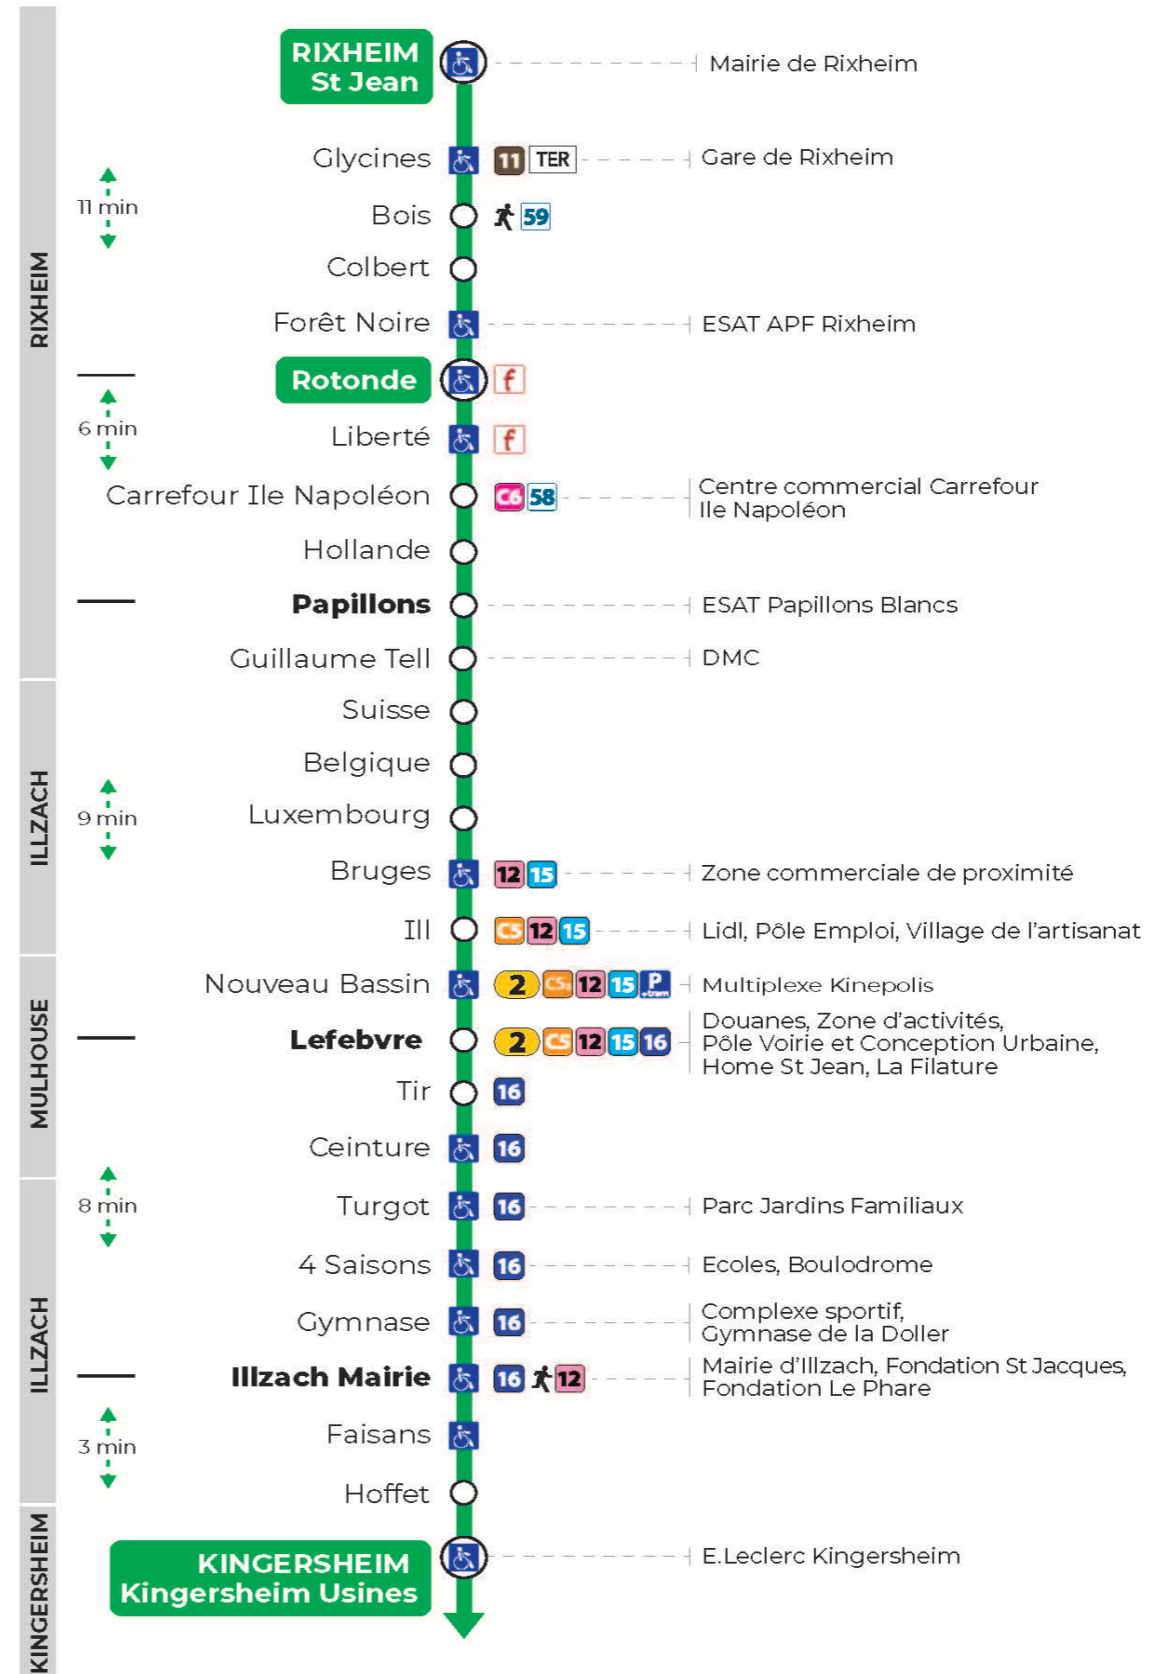

6h	7h	8h	9h	10h	11h	12h	13h	14h	15h	16h	17h	18h	19h
14	12	01	04	09	16	12	08	01	13	05	00	25	10
35	24	15	24	31	37	32	25	19	31	25	13	53	
57	38	39	46	54	54	50	43	37	51	43	36		

**Lundi à vendredi en vacances scolaires**

Montag bis Freitag während der Schulferien  
Monday to Friday during school holidays

6h	7h	8h	9h	10h	11h	12h	13h	14h	15h	16h	17h	18h	19h
16	16	17	17	17	17	17	17	17	17	22	16	16	19
46	46	47	47	47	47	46	47	47	47	44	46	47	

**Samedi**

Samstag  
Saturday

7h	8h	9h	10h	11h	12h	13h	14h	15h	16h	17h	18h	19h
02	02	02	02	02	02	02	02	02	01	01	01	02
32	32	32	32	32	32	32	32	32	31	31	31	

Arrêt accessible  
 Correspondance bus / tram à proximité

**Le plus proche**  
**Point de vente Soléa**  
TABAC PRESSE DROUOT  
16 rue de Provence  
Mulhouse

**Votre bus en direct**

Flashez ce QR-Code pour connaître le prochain passage en temps réel