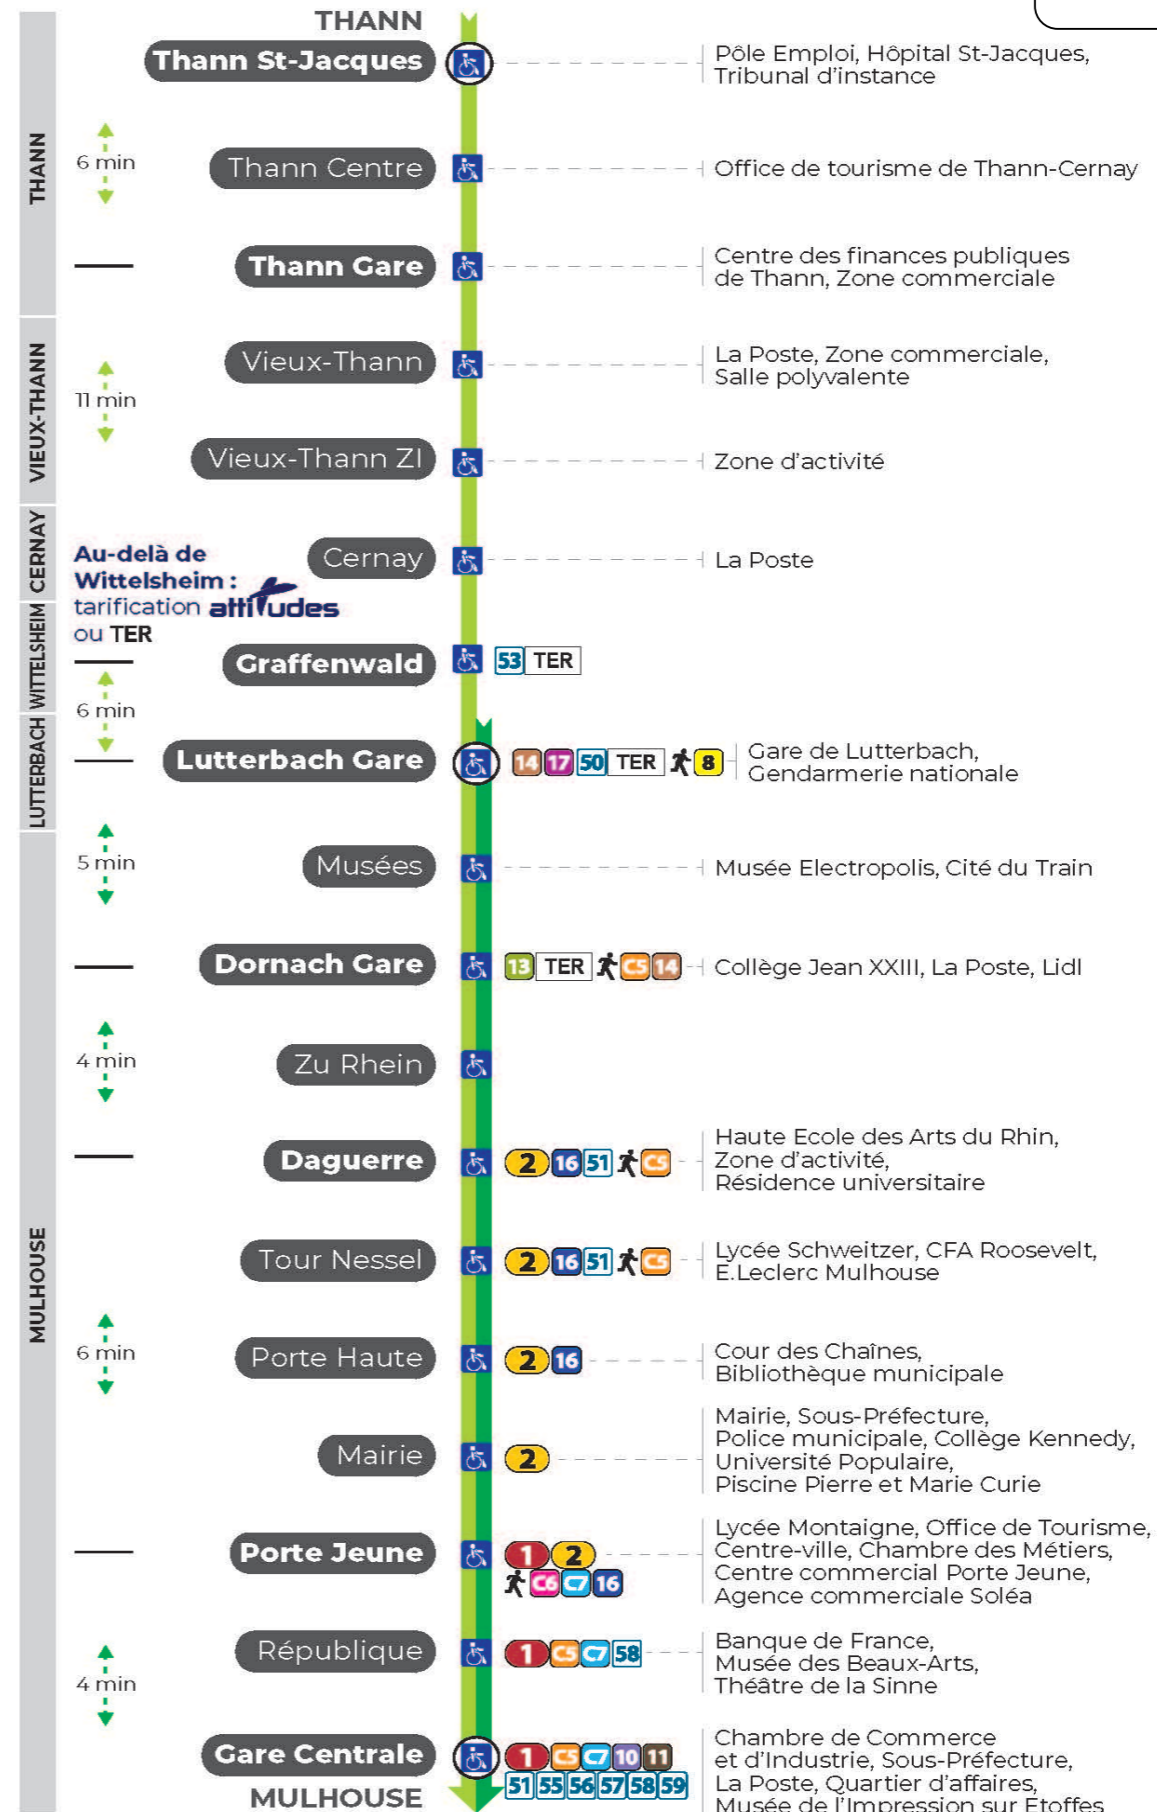

5h	6h	7h	8h	9h	10h	11h	12h	13h	14h	15h	16h	17h	18h	19h	20h	21h	22h
29	58	28	57	28	28	13 <sup>a</sup>	28	13 <sup>a</sup>	28	28	58				09	59 <sup>a</sup>	39
		57		56	58			57	57						52		

a : Trajet effectué en car depuis l'arrêt de bus Thann St Jacques

**Samedi**

Samstag  
Saturday

6h	7h	8h	9h	10h	11h	12h	13h	14h	15h	16h	17h	18h	19h	20h	21h	22h
29	28	28	28	28	29	28	13 <sup>a</sup>	28	28	28	28	28	28	09	59 <sup>a</sup>	39
	57	57	58	58	58	58	58	58	58	58	59	58		52		

a : Trajet effectué en car depuis l'arrêt de bus Thann St Jacques

Arrêt accessible  
 Correspondance bus à proximité

**Le plus proche**  
**Point de vente Soléa**  
TABAC & CO  
123 rue de Reiningue  
Wittelsheim

**Votre bus en direct**

Flashez ce QR-Code pour connaître le prochain passage en temps réel