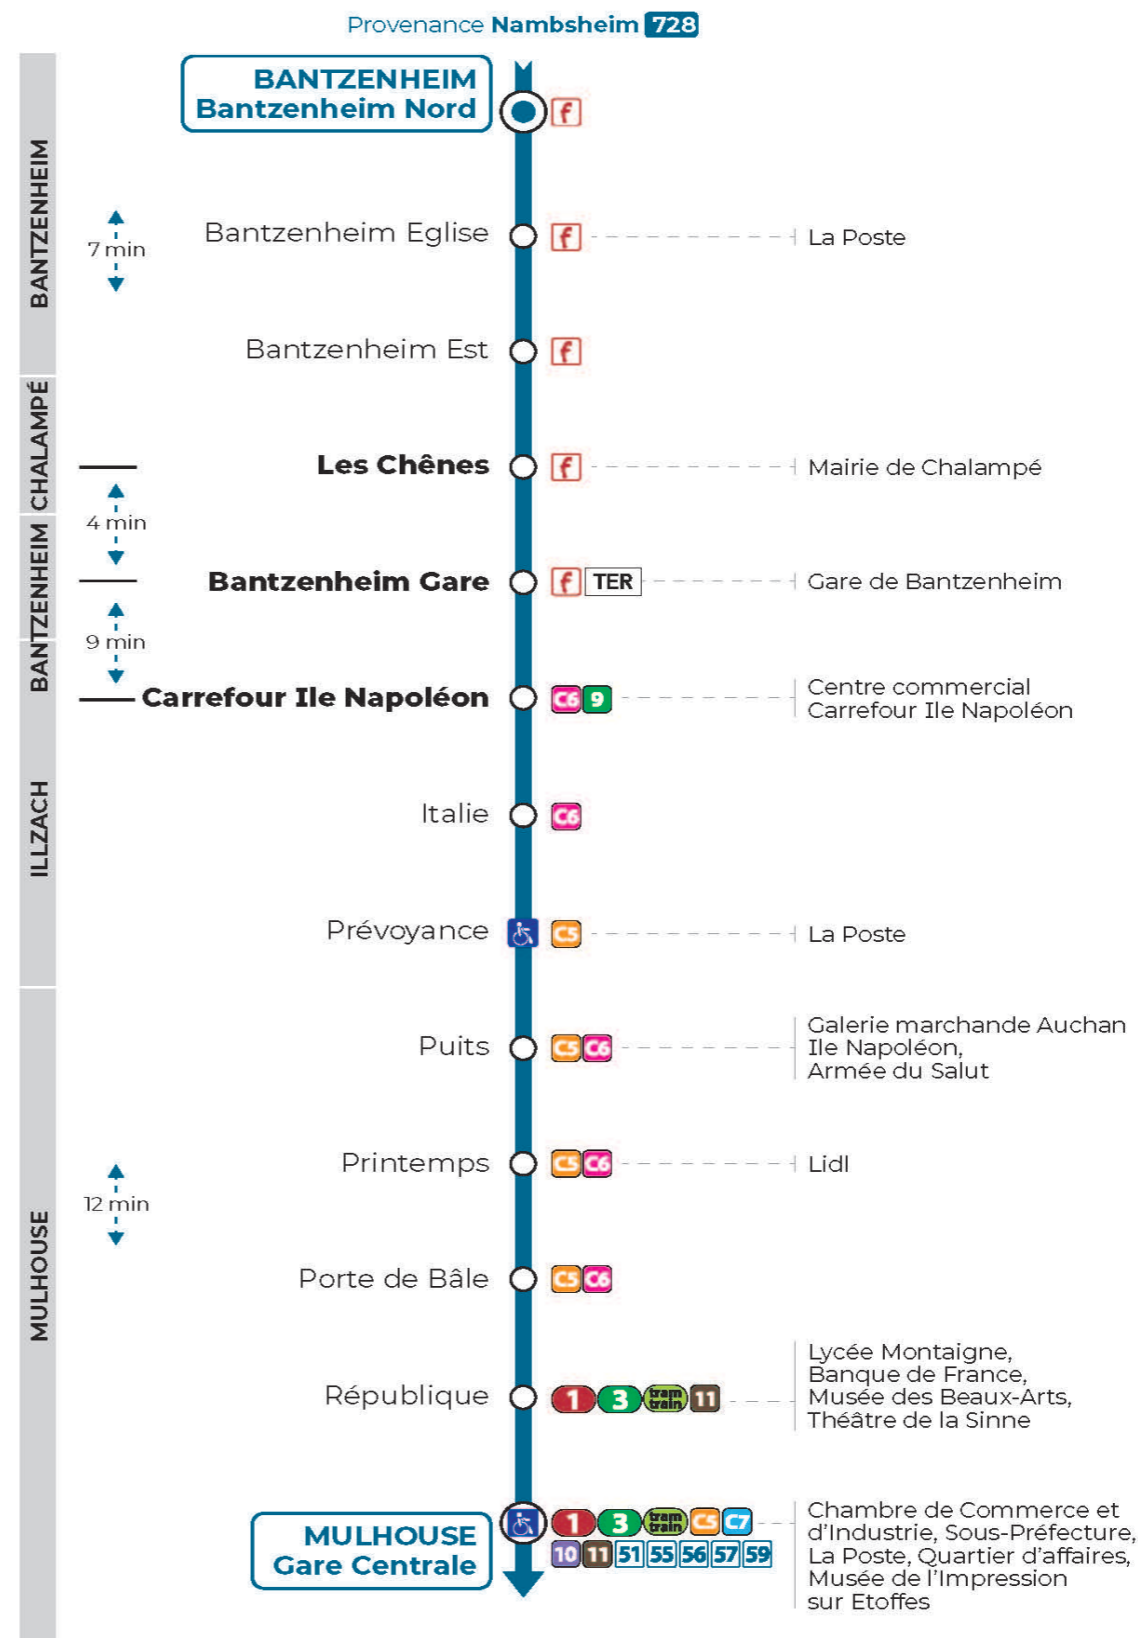

58

arrêt BANTZENHEIM GARE
direction **GARE CENTRALE**

Valables du 1er septembre 2022 au 3 septembre 2023 inclus

Gültig vom 1. September 2022 bis zum 3. September 2023
Valid from September 1, 2022 to September 3, 2023

Lundi à vendredi en période scolaire

Montag bis Freitag während der Schulzeit
Monday to Friday in school period

7h	8h	9h	10h	11h	12h	13h	14h	15h	16h	17h	18h	19h	20h
04	31						04			46			11
05													
06													

Schulferien / school holidays

du 08 Jul 2023 au 03 Sep 2023

Samedi

Samstag
Saturday

7h	8h	9h	10h	11h	12h	13h	14h	15h	16h	17h	18h	19h	20h
04 ^a							04						11
06													

a : Ne circule pas pendant les vacances scolaires

Le plus proche
MAGASIN VIVAL
86 rue Principale
Battenheim

Votre bus en direct

Flashez ce QR-Code pour connaître le prochain passage en temps réel

Arrêt accessible

(DCM - Septembre 22)