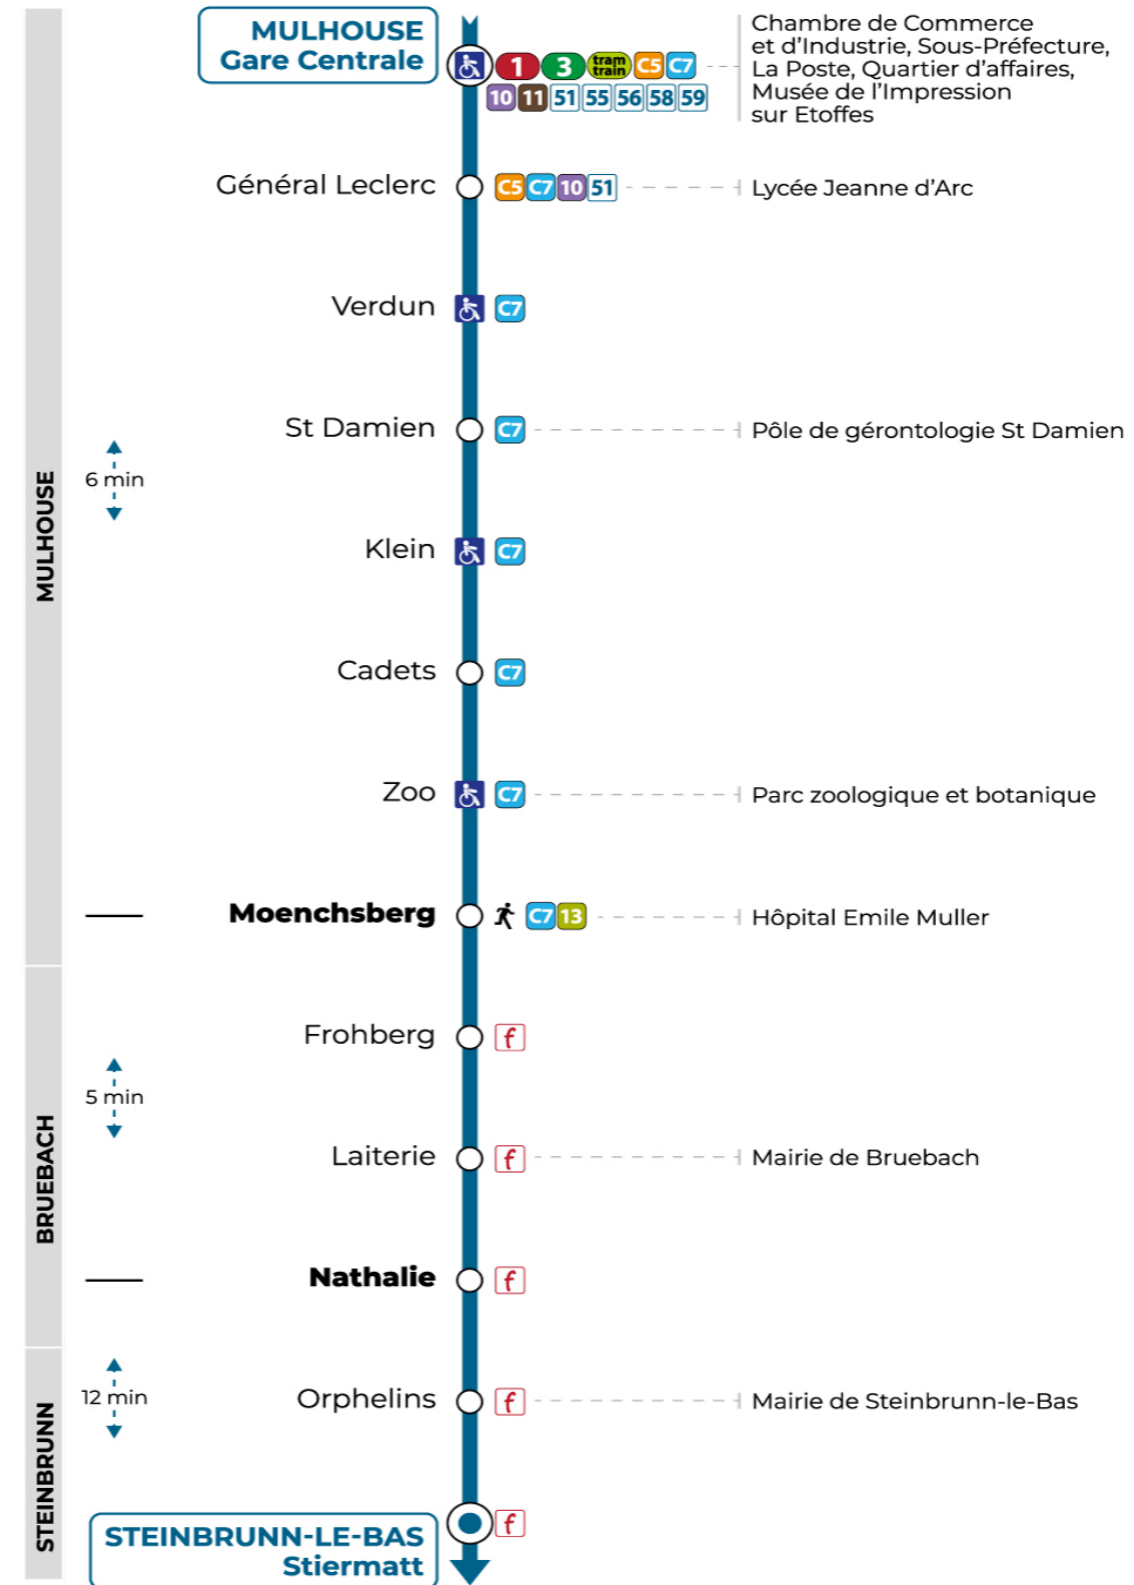

Montag bis Freitag während der Schulzeit  
Monday to Friday in school period

12h	13h	14h	15h	16h	17h	18h
41				41	41	41

**Lundi à vendredi en vacances scolaires**

Montag bis Freitag während der Schulferien  
Monday to Friday during school holidays

12h	13h	14h	15h	16h	17h	18h
41						41

**Vacances scolaires** du 08 Jul 2023 au 03 Sep 2023

Schulferien / school holidays

**Samedi**

Samstag  
Saturday

12h	13h	14h	15h	16h	17h	18h
41				41 <sup>a</sup>	41 <sup>a</sup>	41

a : Ne circule pas pendant les vacances scolaires

Vers Helfrantzkirch 68R064

Arrêt accessible  
 Correspondance bus à proximité

**Le plus proche**  
**TABAC LA FONTAINE**  
2 rue Jeanne d'Arc  
Zillisheim

**Votre bus en direct**

Flashez ce QR-Code pour connaître le prochain passage en temps réel