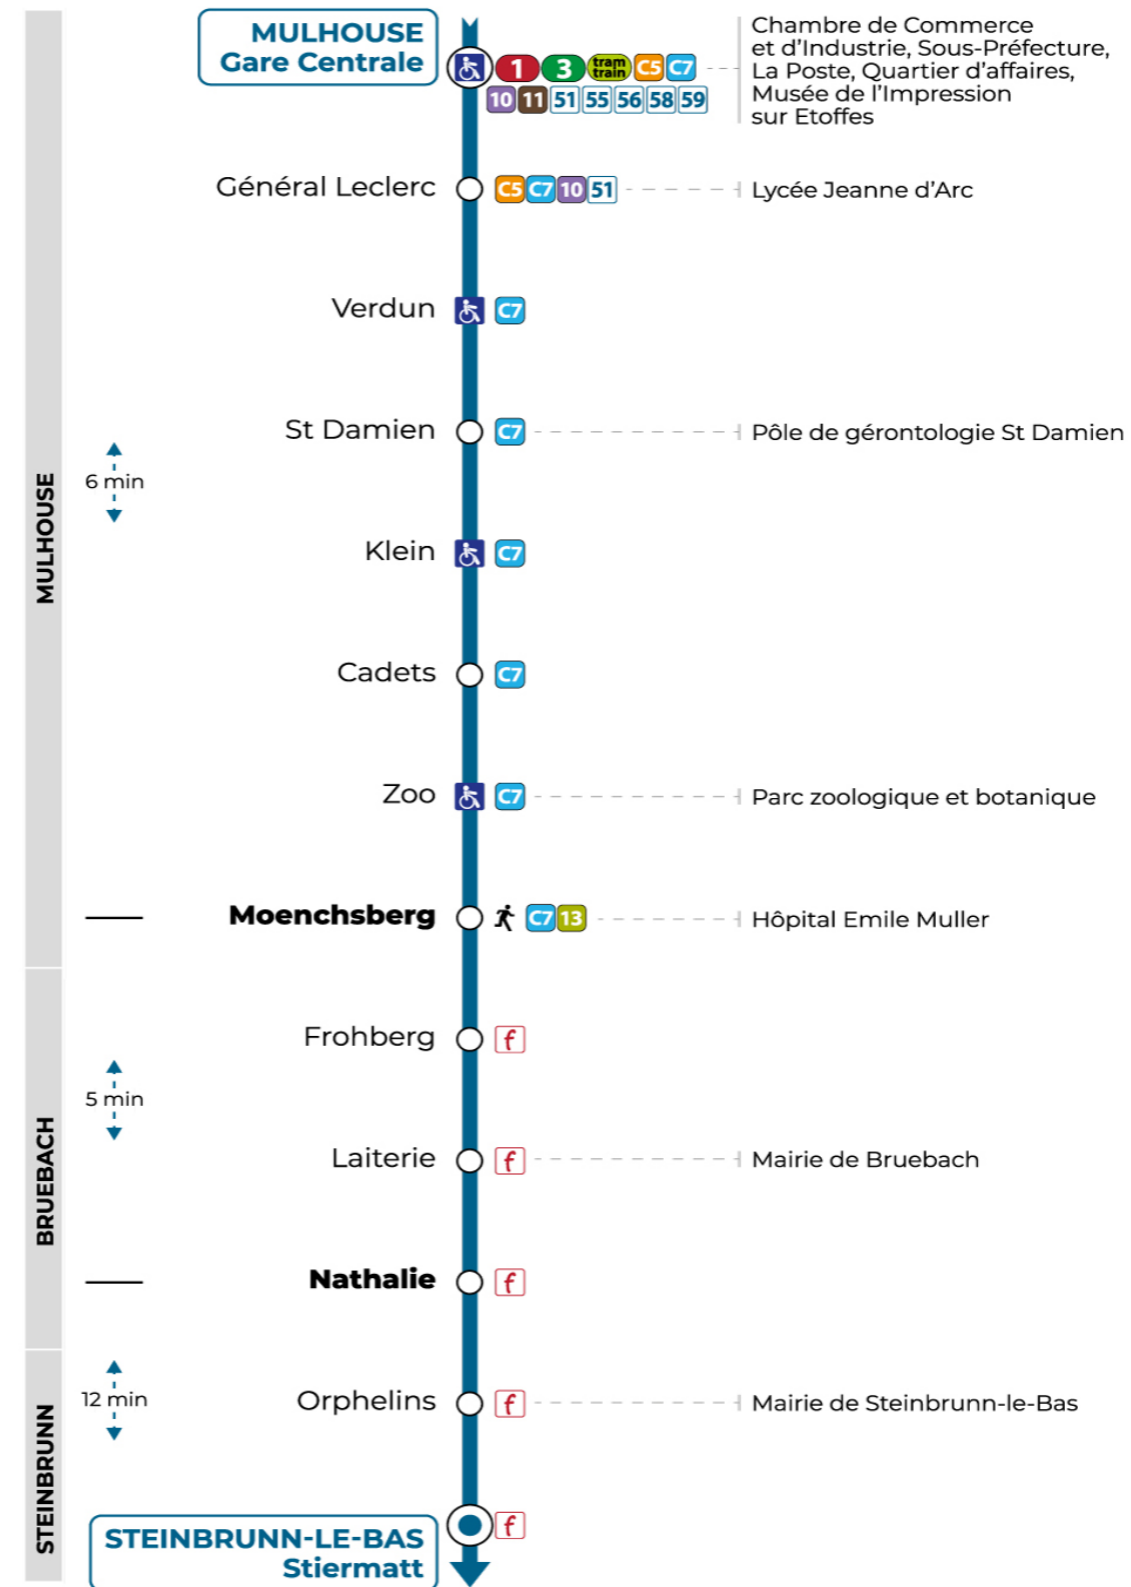

**57****arrêt GARE CENTRALE**  
direction **STIERMATT****Valables du 1er septembre 2022 au 3 septembre 2023 inclus**Gültig vom 1. September 2022 bis zum 3. September 2023  
Valid from September 1, 2022 to September 3, 2023**Lundi à vendredi en période scolaire**Montag bis Freitag während der Schulzeit  
Monday to Friday in school period

**Vacances scolaires**

Schulferien / school holidays

du 08 Jul 2023 au 03 Sep 2023

**Samedi**Samstag  
Saturday

12h	13h	14h	15h	16h	17h	18h
21				21 <sup>a</sup>	21 <sup>a</sup>	21

a : Ne circule pas pendant les vacances scolaires

**Le plus proche**  
Point de vente Soléa  
Agence Soléa Porte Jeune

**Votre bus en direct**

Flashez ce QR-Code pour connaître le prochain passage en temps réel

Arrêt accessible  
 Correspondance bus à proximité