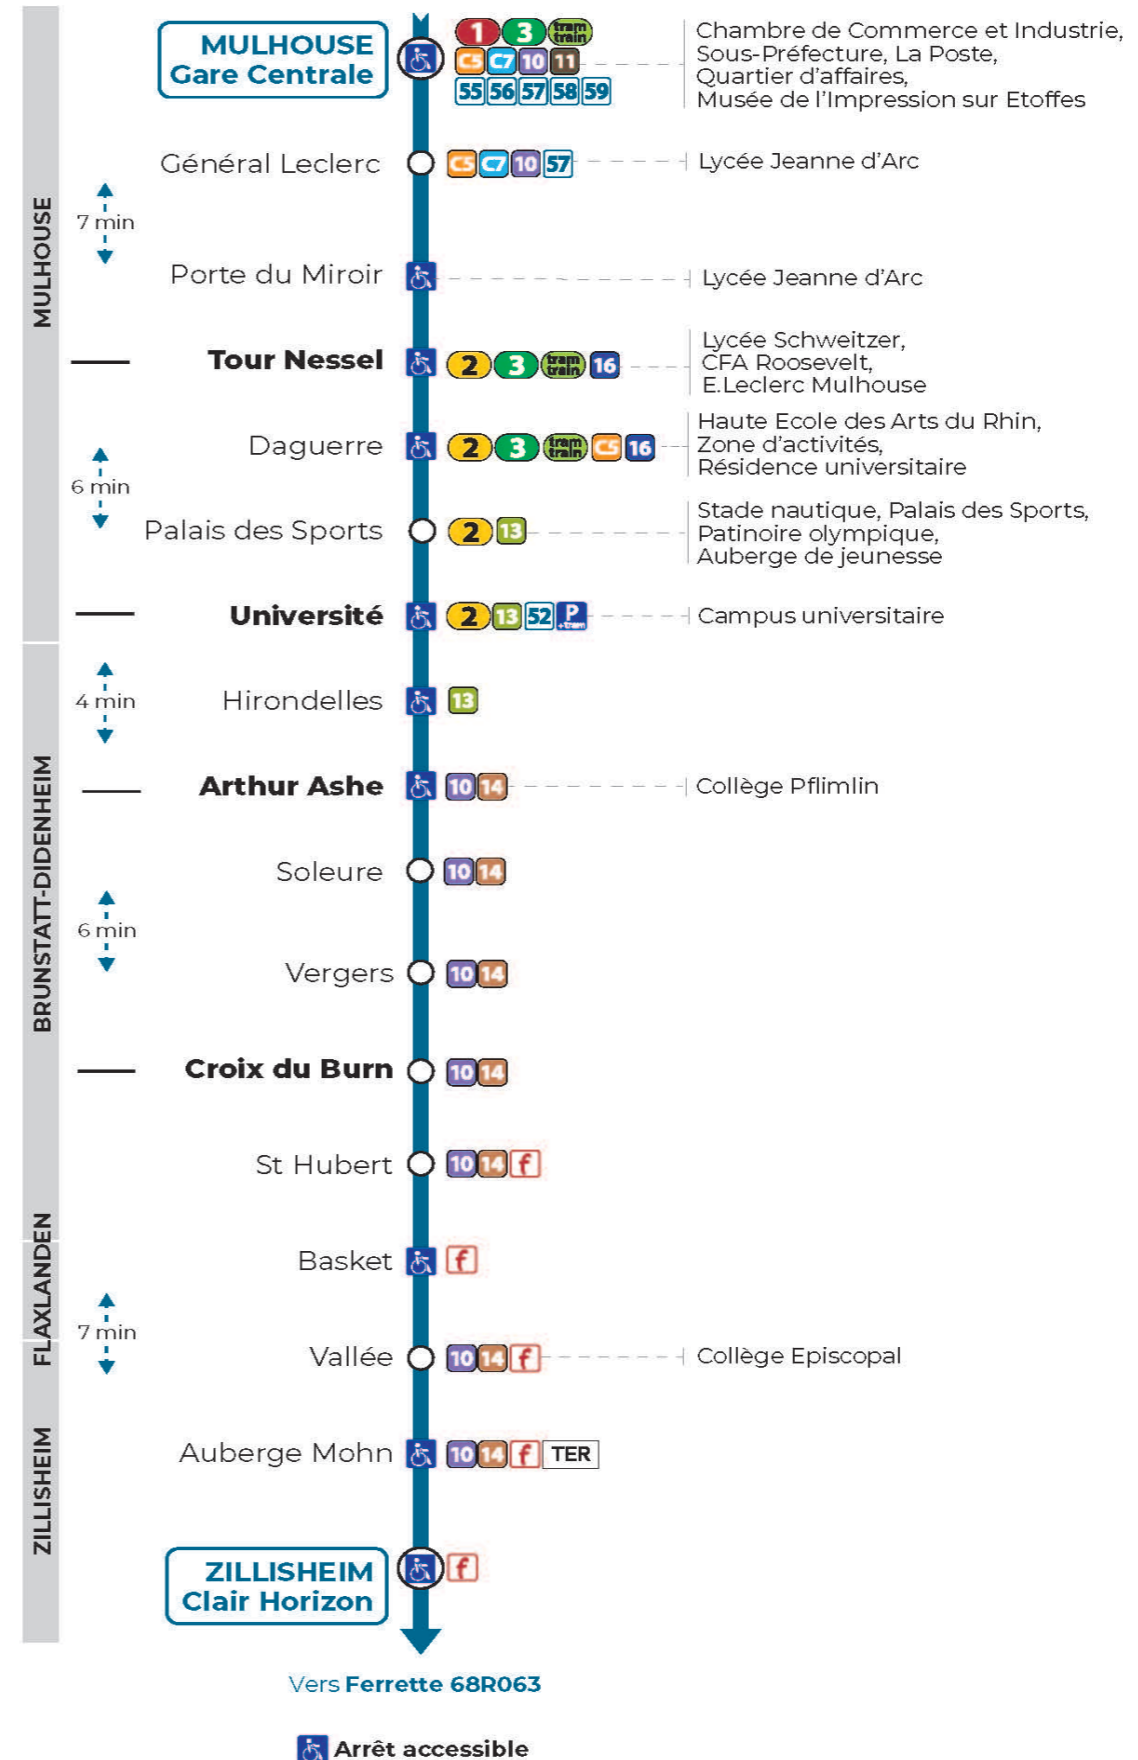

51

arrêt **ARTHUR ASHE** direction **CLAIR HORIZON**

Valables du 1er septembre 2022 au 3 septembre 2023 inclus

Gültig vom 1. September 2022 bis zum 3. September 2023
Valid from September 1, 2022 to September 3, 2023

Lundi à vendredi

Montag bis Freitag
Monday to Friday

7h	8h	9h	10h	11h	12h	13h	14h	15h	16h	17h	18h
23	48			33	43				48		03 48

Samedi

Samstag
Saturday

7h	8h	9h	10h	11h	12h	13h	14h	15h	16h	17h	18h
23	48			33	43				48		03

Le plus proche
SUPER U
320 av. d'Altkirch
Brunstatt

Votre bus en direct

Flashez ce QR-Code pour connaître le prochain passage en temps réel

SAE:909

(DCM - Septembre 2022)