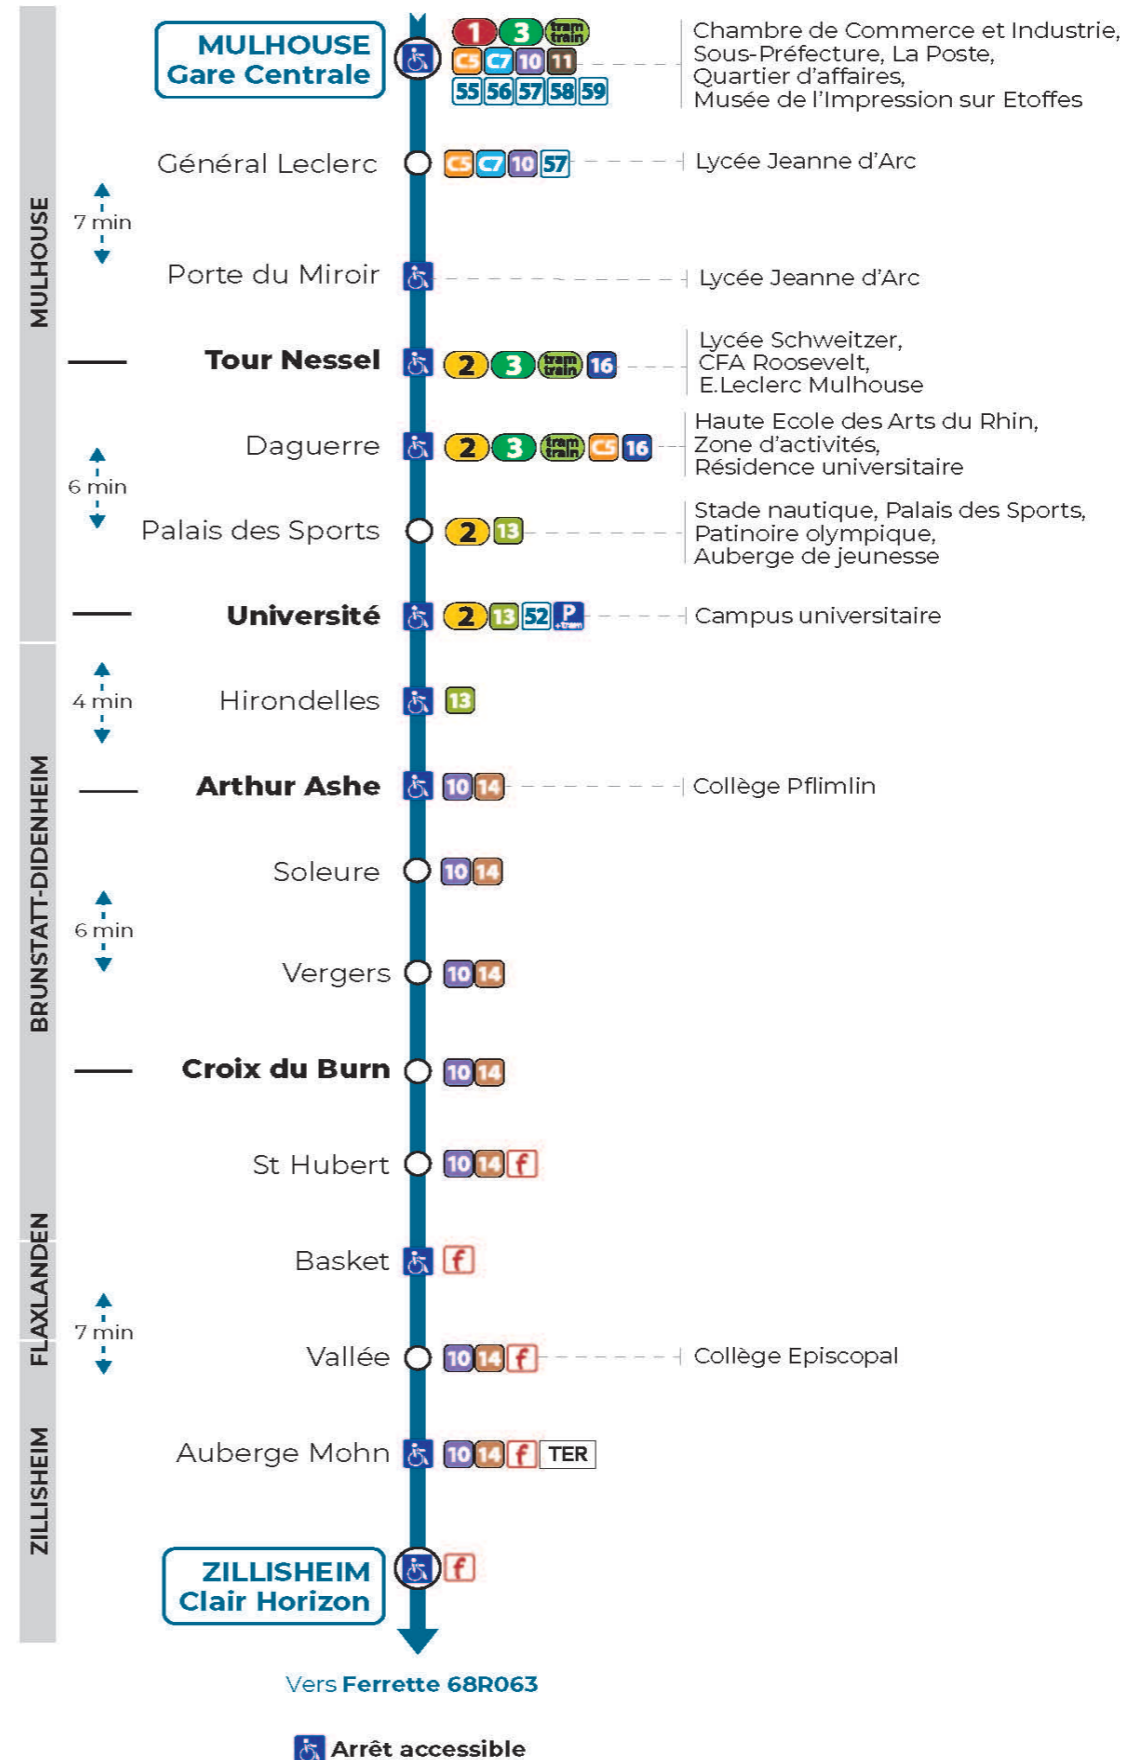

51

arrêt **GARE CENTRALE**  
direction **CLAIR HORIZON**

**Valables du 1er septembre 2022 au 3 septembre 2023 inclus**

Gültig vom 1. September 2022 bis zum 3. September 2023  
Valid from September 1, 2022 to September 3, 2023

**Lundi à vendredi**

Montag bis Freitag  
Monday to Friday

| 7h | 8h | 9h | 10h | 11h | 12h | 13h | 14h | 15h | 16h | 17h | 18h |
|----|----|----|-----|-----|-----|-----|-----|-----|-----|-----|-----|
| 05 | 30 |    |     | 15  | 25  |     |     |     | 30  | 45  | 30  |

**Samedi**

Samstag  
Saturday

| 7h | 8h | 9h | 10h | 11h | 12h | 13h | 14h | 15h | 16h | 17h |
|----|----|----|-----|-----|-----|-----|-----|-----|-----|-----|
| 05 | 30 |    |     | 15  | 25  |     |     |     | 30  | 45  |

**Le plus proche**  
Agence Soléa Porte Jeune

**Votre bus en direct**

Flashez ce QR-Code pour connaître le prochain passage en temps réel

SAE:2078

(DCM - Septembre 2022)