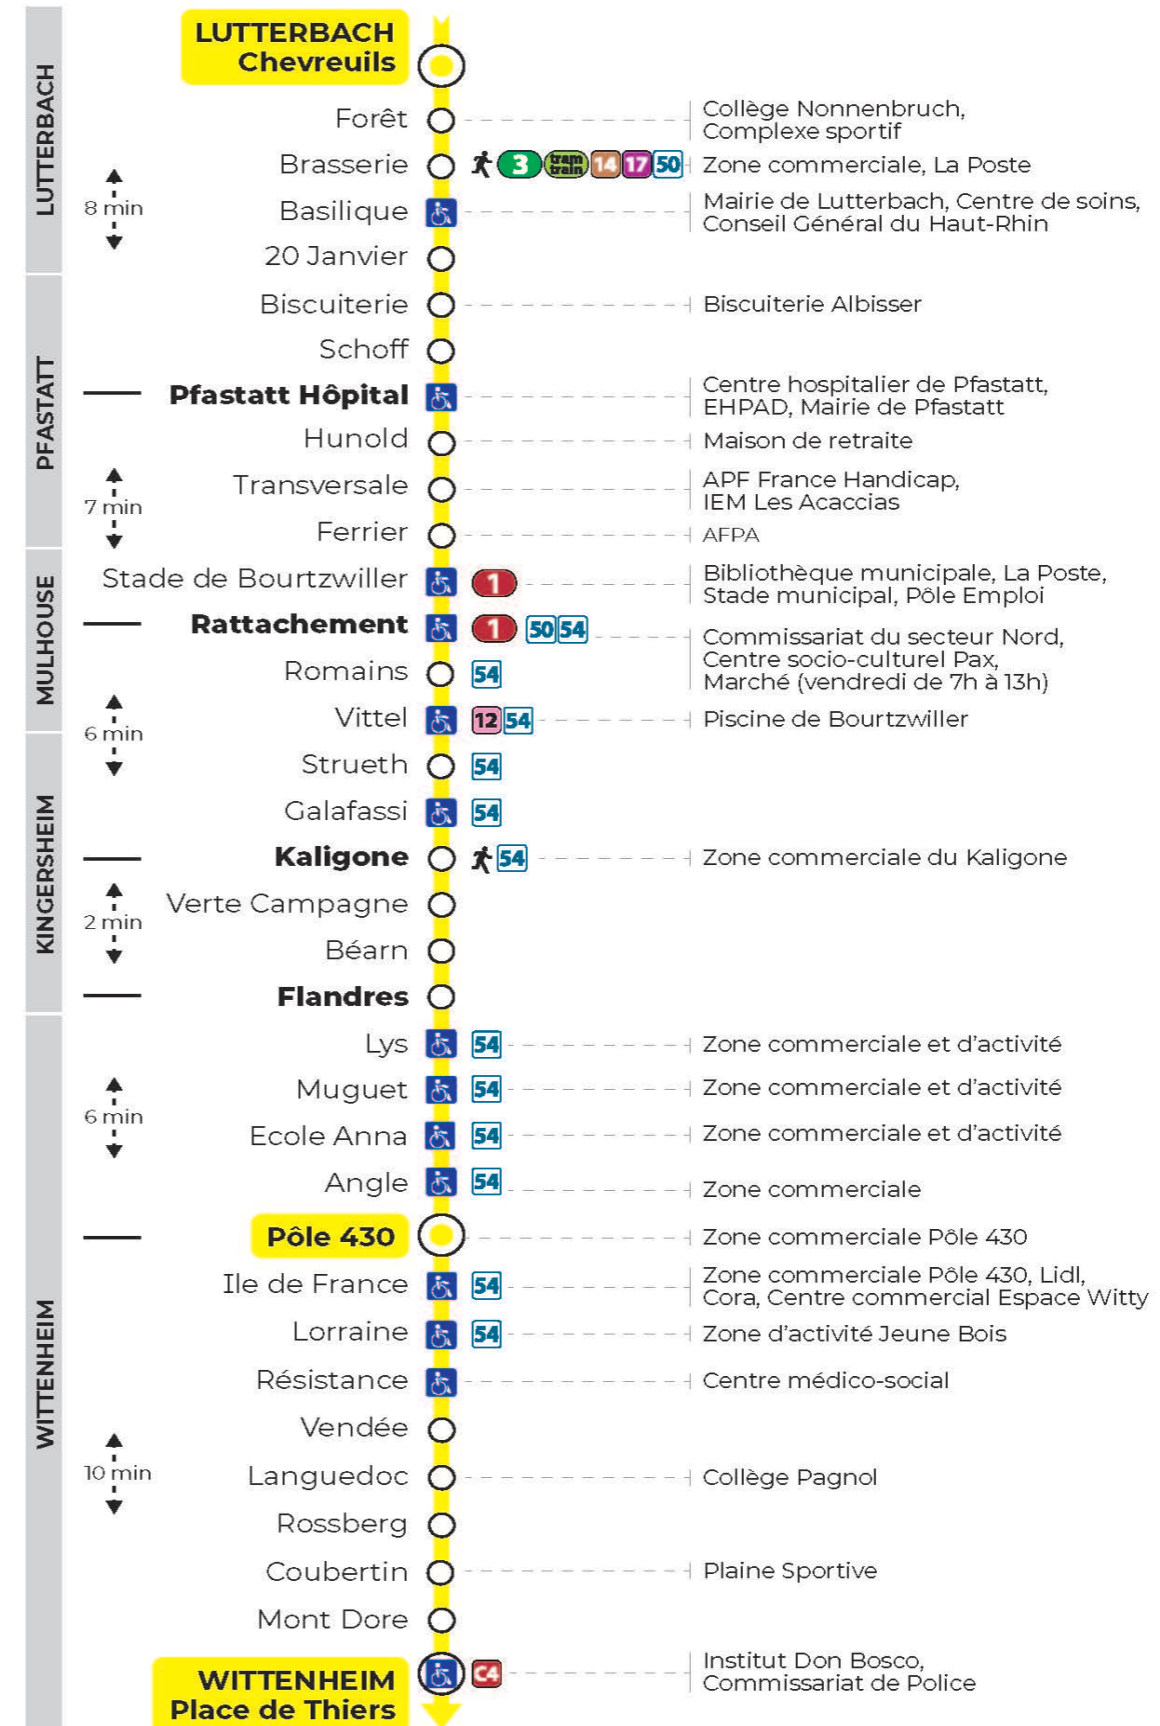

8 arrêt MONT DORE direction PLACE DE THIERS

Valables du 5 Septembre 2022 au 30 juin 2023 inclus

Gültig vom 5. September 2022 bis zum 30. Juni 2023
Valid from September 5, 2022 to June 30, 2023

Lundi à vendredi en période scolaire

Montag bis Freitag während der Schulzeit
Monday to Friday in school period

6h	7h	8h	9h	10h	11h	12h	13h	14h	15h	16h	17h	18h	19h	20h	21h	22h
06	05	06	41	26	11	18	07	26	03	15	06	09	08	16	12	07
35	17	57			56	33	19		39	33	22	21	22			
	34					43	31		59	46	34	33	42			
	45					55	44			53	46	50				
	55					56				58						

Vacances scolaires et samedi

Schulferien und Samstag
School holidays and Saturday

6h	7h	8h	9h	10h	11h	12h	13h	14h	15h	16h	17h	18h	19h	20h	21h	22h
08	05	15	01	32	17	03	25	12	43	28	13	41	24	16	12	07
36	53		47			41		56			57		54			

Dimanche et jours fériés

Sonntag und Feiertage
Sunday and bank holidays

8h	9h	10h	11h	12h	13h	14h	15h	16h	17h	18h	19h	20h	21h	22h
06	06	07	08	08	08	08	08	08	08	08	08	17	13	08

Le plus proche
TABAC SCREMIN
174 rue d'Ensisheim
Wittenheim