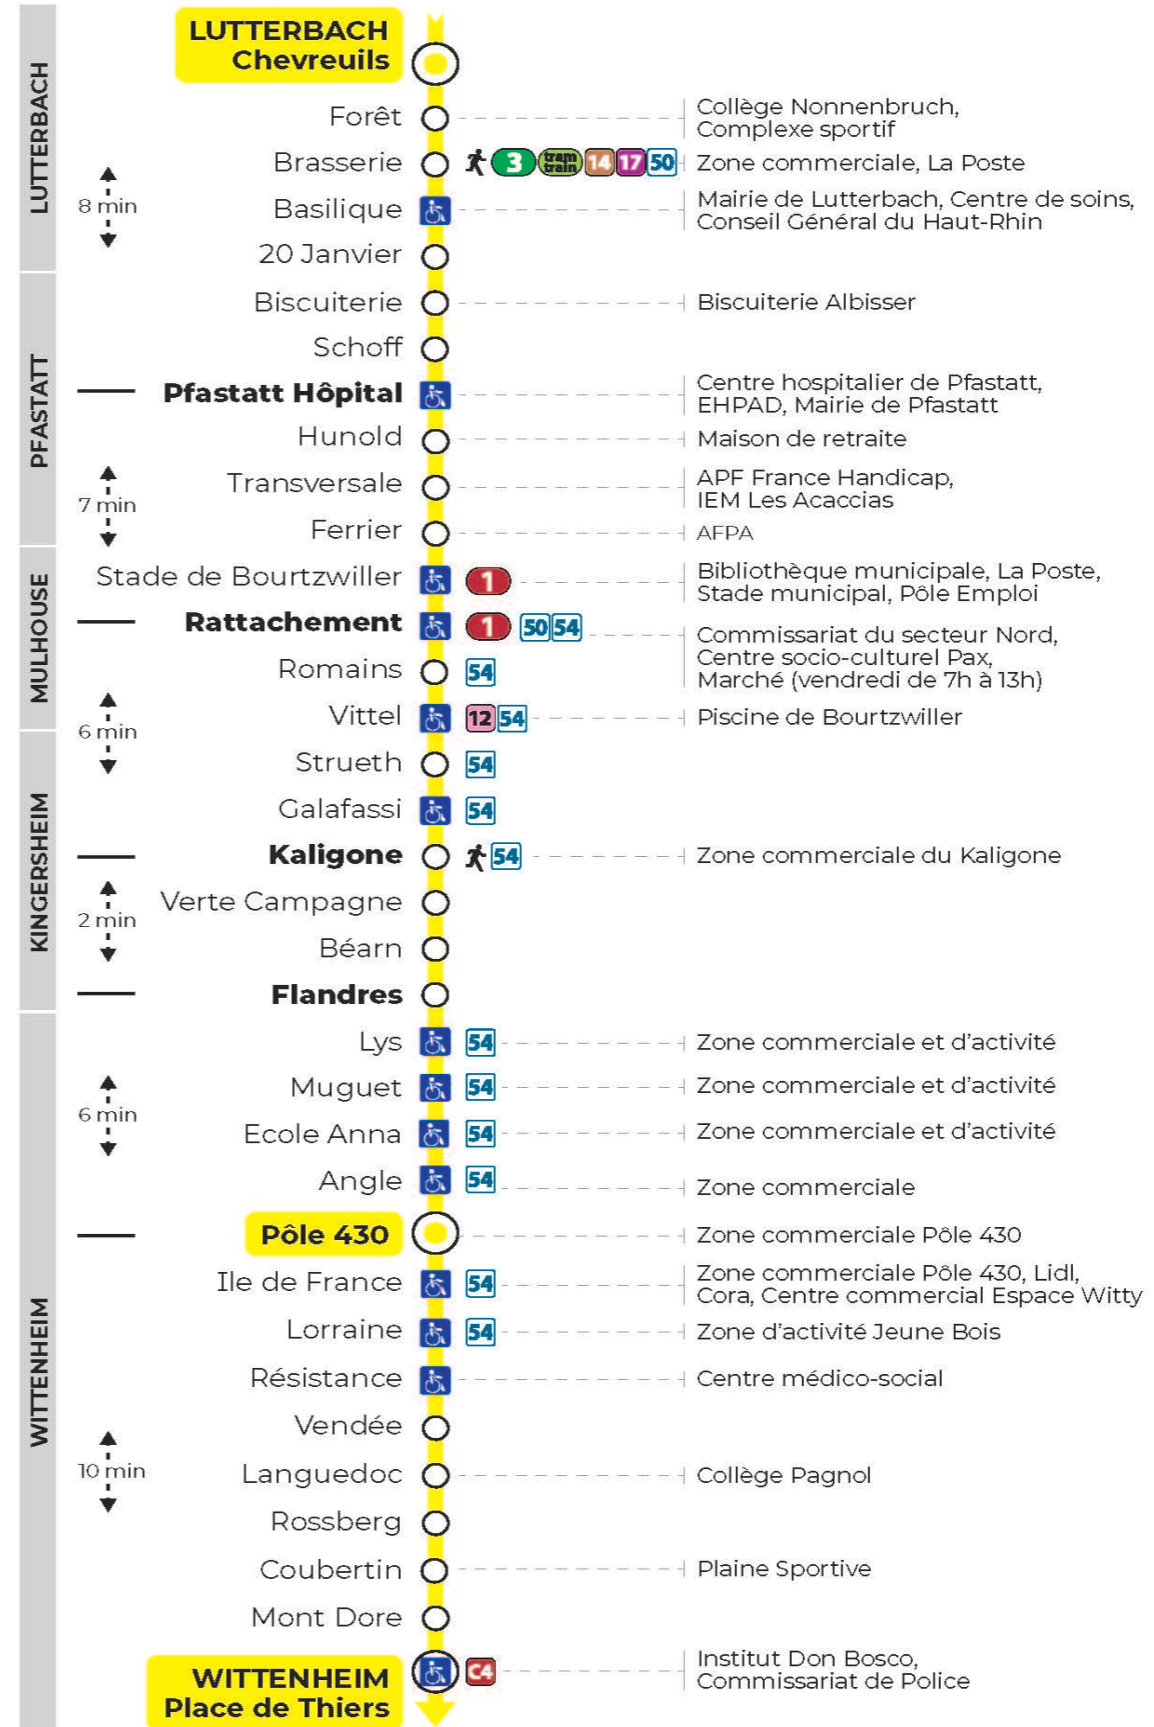

8 arrêt **ECOLE ANNA** direction **POLE 430 / PLACE DE THIERS**

Valables du 5 Septembre 2022 au 30 juin 2023 inclus

Gültig vom 5. September 2022 bis zum 30. Juni 2023
Valid from September 5, 2022 to June 30, 2023

Lundi à vendredi en période scolaire

Montag bis Freitag während der Schulzeit
Monday to Friday in school period

5h	6h	7h	8h	9h	10h	11h	12h	13h	14h	15h	16h	17h	18h	19h	20h	21h
36	26 ^a	07 ^a	12	03	15 ^a	00 ^a	07 ^a	09 ^a	15 ^a	09	03 ^a	10 ^a	10 ^a	11 ^a	07 ^a	03 ^a
57 ^a	55 ^a	23 ^a	25	30 ^a	38	23	22 ^a	21 ^a	33	27 ^a	21 ^a	22 ^a	22 ^a	31 ^a		58 ^a
		34 ^a	46 ^a	53		45 ^a	33 ^a	33 ^a	51 ^a	47 ^a	34 ^a	34 ^a	39 ^a			
		44 ^a					45 ^a	45 ^a			41 ^a	46 ^a	57 ^a			
		55 ^a					57 ^a	57			54 ^a	58 ^a				

a : Terminus Place de Thiers

Dimanche et jours fériés

Sonntag und Feiertage
Sunday and bank holidays

7h	8h	9h	10h	11h	12h	13h	14h	15h	16h	17h	18h	19h	20h	21h
57 ^a	57 ^a	58 ^a	59 ^a	59 ^a	59 ^a	59 ^a	59 ^a	59 ^a	59 ^a	59 ^a	59 ^a		08 ^a	04 ^a
														59 ^a

a : Terminus Place de Thiers

Le plus proche
TABAC LE JACKPOT
63 rue du Dahlia
Kingersheim

Votre bus en direct

Flashez ce QR-Code pour connaître le prochain passage en temps réel

SAE:836

Arrêt accessible
 Correspondance bus / tram à proximité