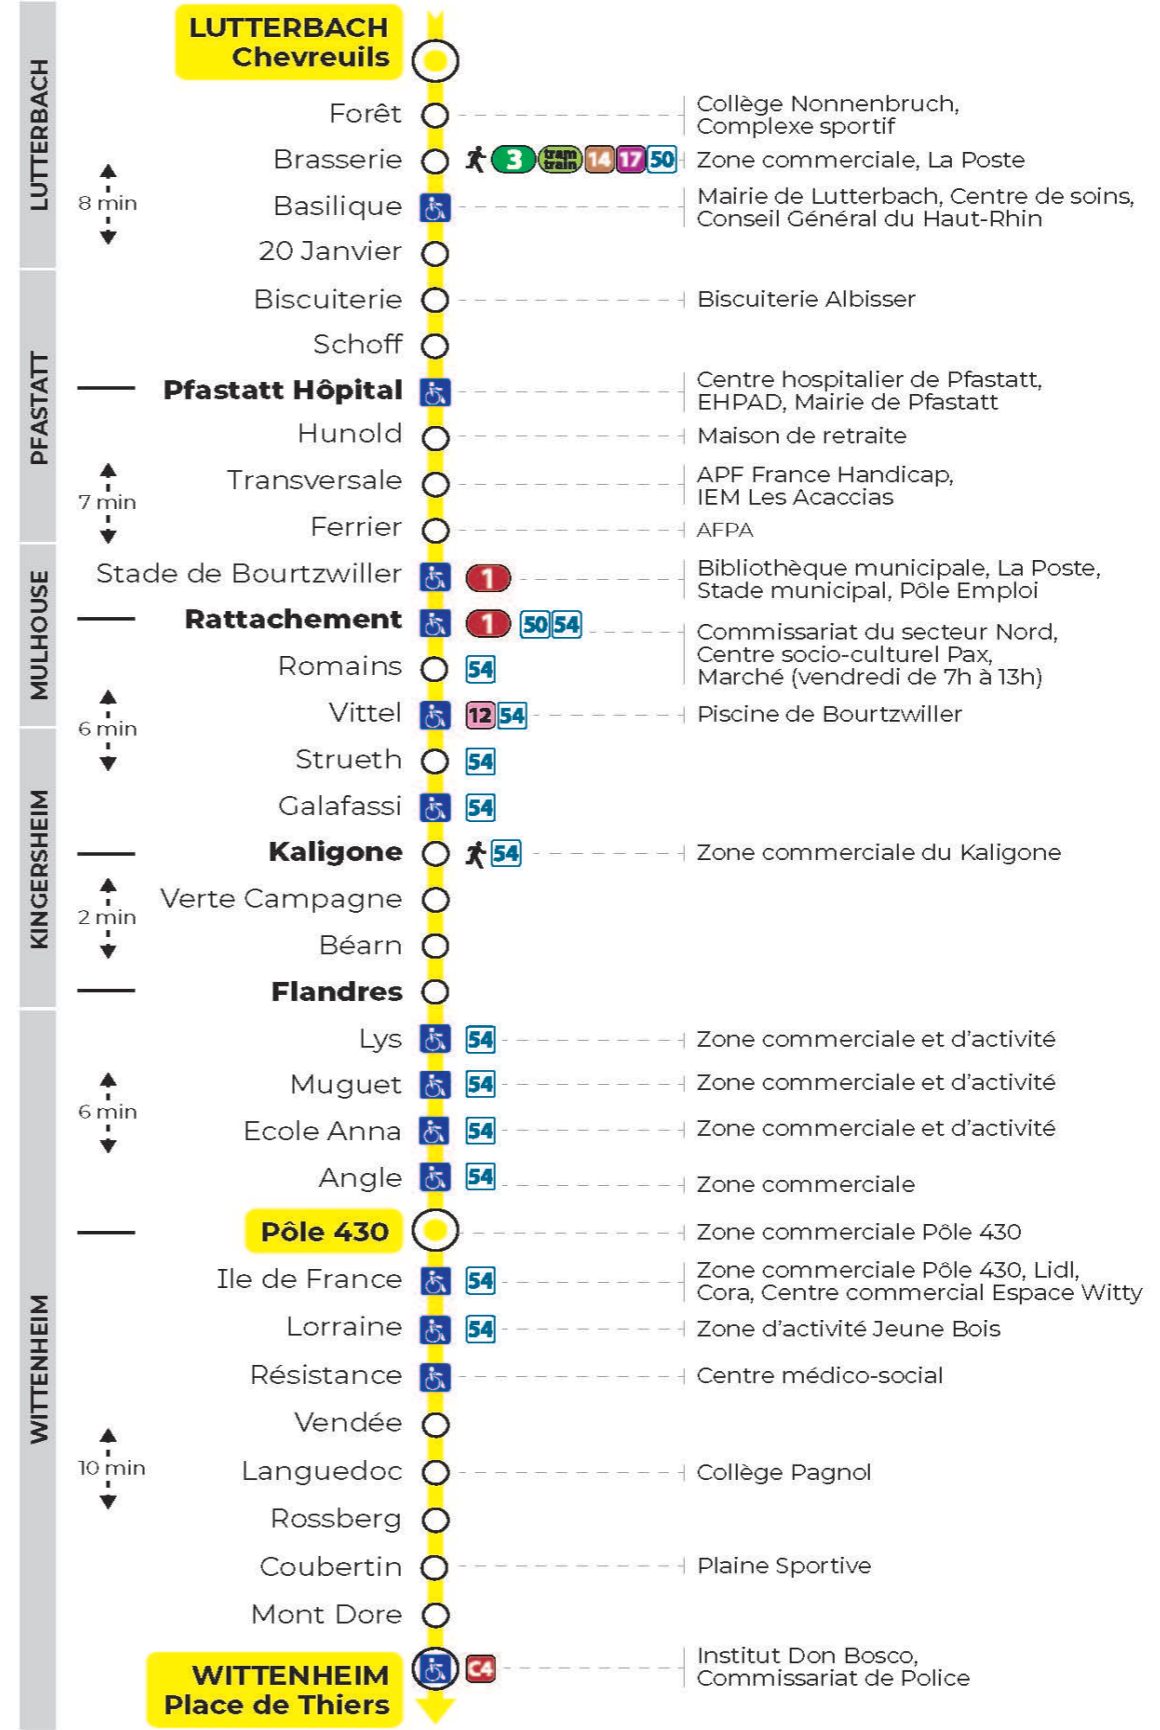

## Lundi à vendredi en période scolaire

Montag bis Freitag während der Schulzeit  
Monday to Friday in school period

5h	6h	7h	8h	9h	10h	11h	12h	13h	14h	15h	16h	17h	18h	19h	20h	21h
32	21 <sup>a</sup>	02 <sup>a</sup>	07	25 <sup>a</sup>	10 <sup>a</sup>	18	02 <sup>a</sup>	04 <sup>a</sup>	10 <sup>a</sup>	04	16 <sup>a</sup>	05 <sup>a</sup>	05 <sup>a</sup>	06 <sup>a</sup>	02 <sup>a</sup>	54 <sup>a</sup>
52 <sup>a</sup>	50 <sup>a</sup>	18 <sup>a</sup>	20	48	33	40 <sup>a</sup>	17 <sup>a</sup>	16 <sup>a</sup>	28	22 <sup>a</sup>	29 <sup>a</sup>	17 <sup>a</sup>	17 <sup>a</sup>	26 <sup>a</sup>	59 <sup>a</sup>	
		29 <sup>a</sup>	41 <sup>a</sup>		55 <sup>a</sup>		28 <sup>a</sup>	28 <sup>a</sup>	46 <sup>a</sup>	42 <sup>a</sup>	36 <sup>a</sup>	29 <sup>a</sup>	34 <sup>a</sup>			
		39 <sup>a</sup>	58				40 <sup>a</sup>	40 <sup>a</sup>		58 <sup>a</sup>	49 <sup>a</sup>	41 <sup>a</sup>	52 <sup>a</sup>			
		50 <sup>a</sup>					52 <sup>a</sup>	52				53 <sup>a</sup>				

a : Terminus Place de Thiers

## Dimanche et jours fériés

Sonntag und Feiertage  
Sunday and bank holidays

7h	8h	9h	10h	11h	12h	13h	14h	15h	16h	17h	18h	19h	20h	21h
53 <sup>a</sup>	53 <sup>a</sup>	53 <sup>a</sup>	54 <sup>a</sup>	54 <sup>a</sup>	54 <sup>a</sup>	54 <sup>a</sup>	54 <sup>a</sup>	54 <sup>a</sup>	54 <sup>a</sup>	54 <sup>a</sup>	54 <sup>a</sup>		03 <sup>a</sup>	54 <sup>a</sup>
													59 <sup>a</sup>	

a : Terminus Place de Thiers

**Le plus proche**  
**TABAC LE JACKPOT**  
63 rue du Dahlia  
Kingersheim

**Votre bus en direct**

Flashez ce QR-Code pour connaître le prochain passage en temps réel

Arrêt accessible  
 Correspondance bus / tram à proximité