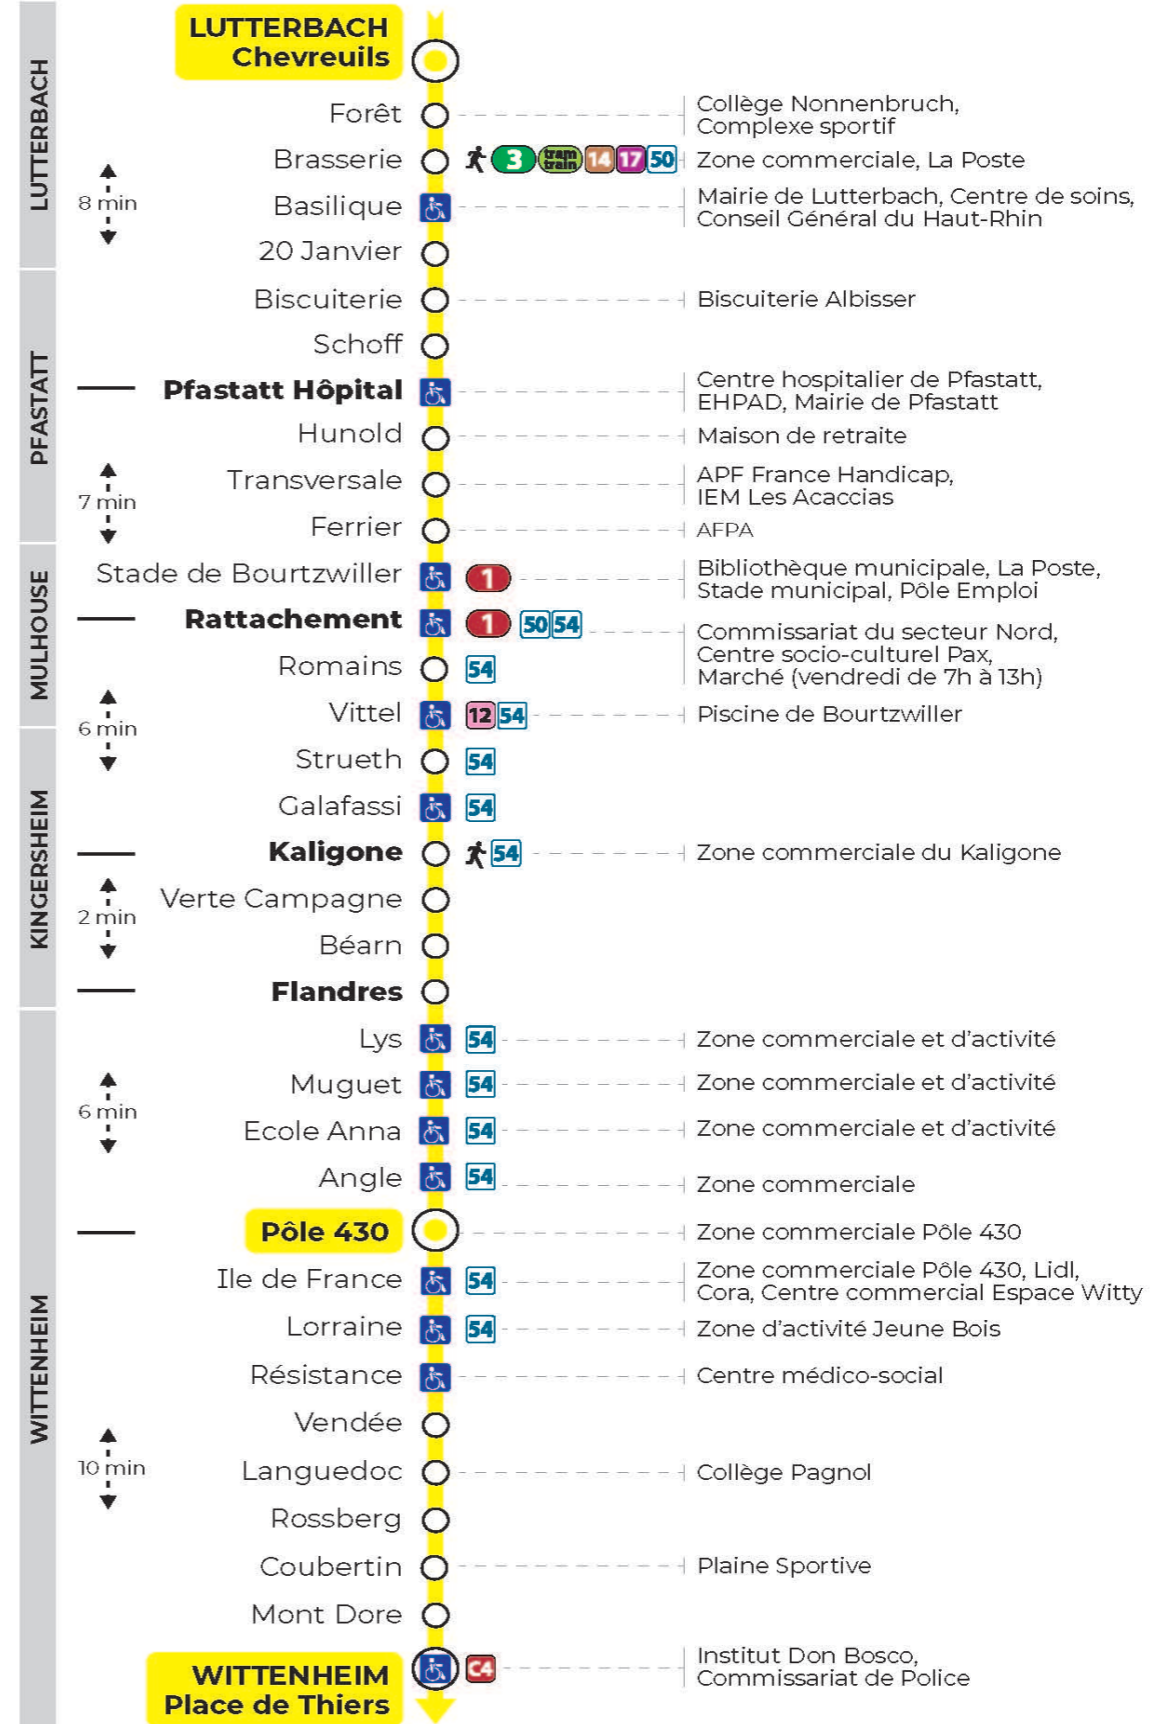

8 arrêt BRASSERIE direction POLE 430 / PLACE DE THIERS

Valables du 5 Septembre 2022 au 30 juin 2023 inclus

Gültig vom 5. September 2022 bis zum 30. Juni 2023
Valid from September 5, 2022 to June 30, 2023

Lundi à vendredi en période scolaire

Montag bis Freitag während der Schulzeit
Monday to Friday in school period

5h	6h	7h	8h	9h	10h	11h	12h	13h	14h	15h	16h	17h	18h	19h	20h	21h
16	04 ^a	09 ^a	00	06 ^a	14	20 ^a	08 ^a	08 ^a	08	01 ^a	08 ^a	08 ^a	15 ^a	08 ^a	43 ^a	38 ^a
36 ^a	32 ^a	19 ^a	21 ^a	29	36 ^a	42 ^a	21 ^a	20 ^a	26 ^a	21 ^a	15 ^a	20 ^a	34 ^a	46 ^a		
	43 ^a	30 ^a	39	51 ^a	59	57 ^a	33 ^a	32	44	37 ^a	28 ^a	32 ^a	48 ^a			
	58 ^a	47					45 ^a	50 ^a		55 ^a	44 ^a	44 ^a				
							57 ^a				56 ^a	57 ^a				

a : Terminus Place de Thiers

Dimanche et jours fériés

Sonntag und Feiertage
Sunday and bank holidays

7h	8h	9h	10h	11h	12h	13h	14h	15h	16h	17h	18h	19h	20h	21h
35 ^a	35 ^a	35 ^a	35 ^a	35 ^a	35 ^a	35 ^a	34 ^a	34 ^a	34 ^a	34 ^a	34 ^a	46 ^a	44 ^a	39 ^a

a : Terminus Place de Thiers

Le plus proche
TABAC BETTY
19 rue Aristide Briand
Lutterbach

Votre bus en direct

Flashez ce QR-Code pour
connaître le prochain
passage en temps réel

Arrêt accessible

Correspondance bus / tram à proximité