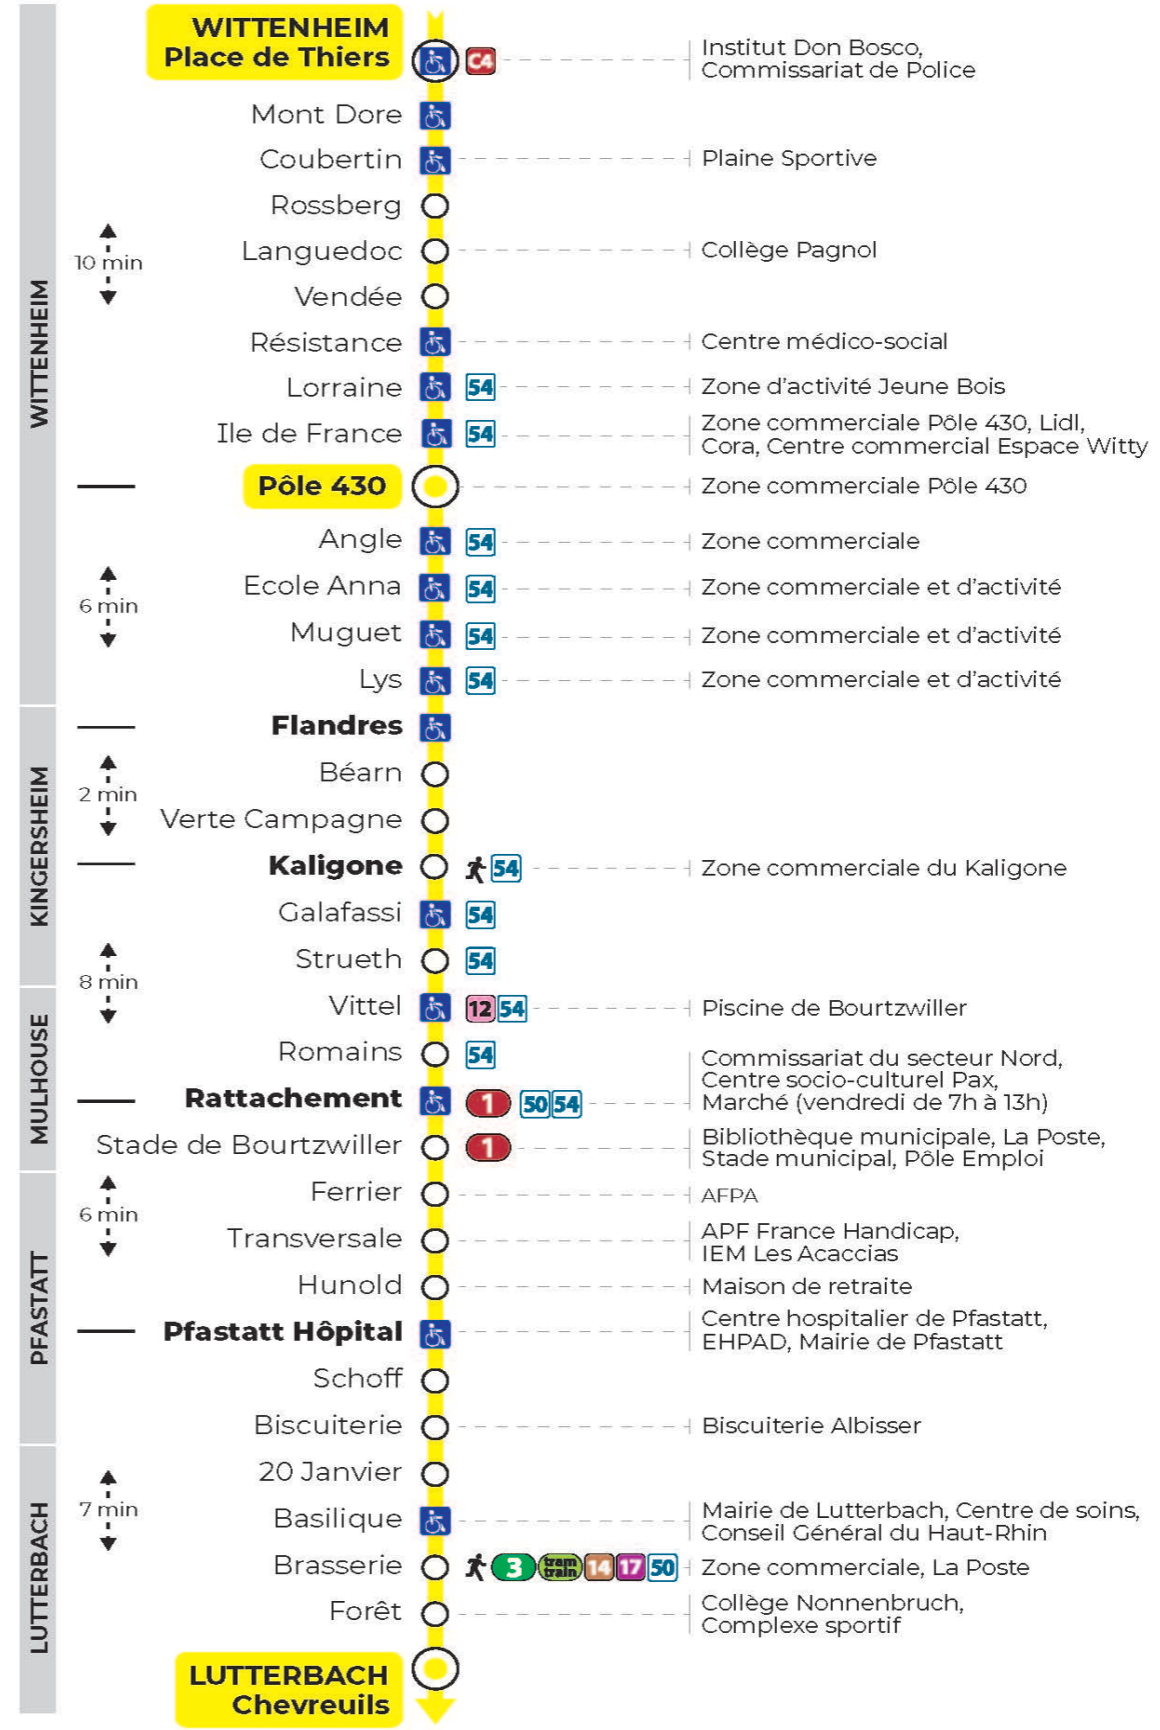

5h	6h	7h	8h	9h	10h	11h	12h	13h	14h	15h	16h	17h	18h	19h	20h	21h	22h
56	26	08	11	14	28	12	10	08	16	10	04	11	10	12	04	23	50
	57	22	24	43	48	30	21	22	32	28	23	23	23	38	33		
		34	49	59		54	33	34	52	46	35	35	34				
		51					44	46			51	51	49				
		59					56	58			59	58					

Vacances scolaires et samedi

Schulferien und Samstag
School holidays and Saturday

5h	6h	7h	8h	9h	10h	11h	12h	13h	14h	15h	16h	17h	18h	19h	20h	21h	22h
55	25	09	15	00	06	16	01	09	16	02	10	18	02	09	05	23	50
	47	30	37	21	30	39	24	31	39	25	33	41	25	37	33		
		53		45	52		45	54		47	56		46				

Dimanche et jours fériés

Sonntag und Feiertage
Sunday and bank holidays

8h	9h	10h	11h	12h	13h	14h	15h	16h	17h	18h	19h	20h	21h	22h
14	14	14	14	14	15	15	15	15	15	14	14	05	24	50

Le plus proche
TABAC BETTY
19 rue Aristide Briand
Lutterbach

Votre bus en direct

Flashez ce QR-Code pour connaître le prochain passage en temps réel

SAE:88

Arrêt accessible
 Correspondance bus / tram à proximité