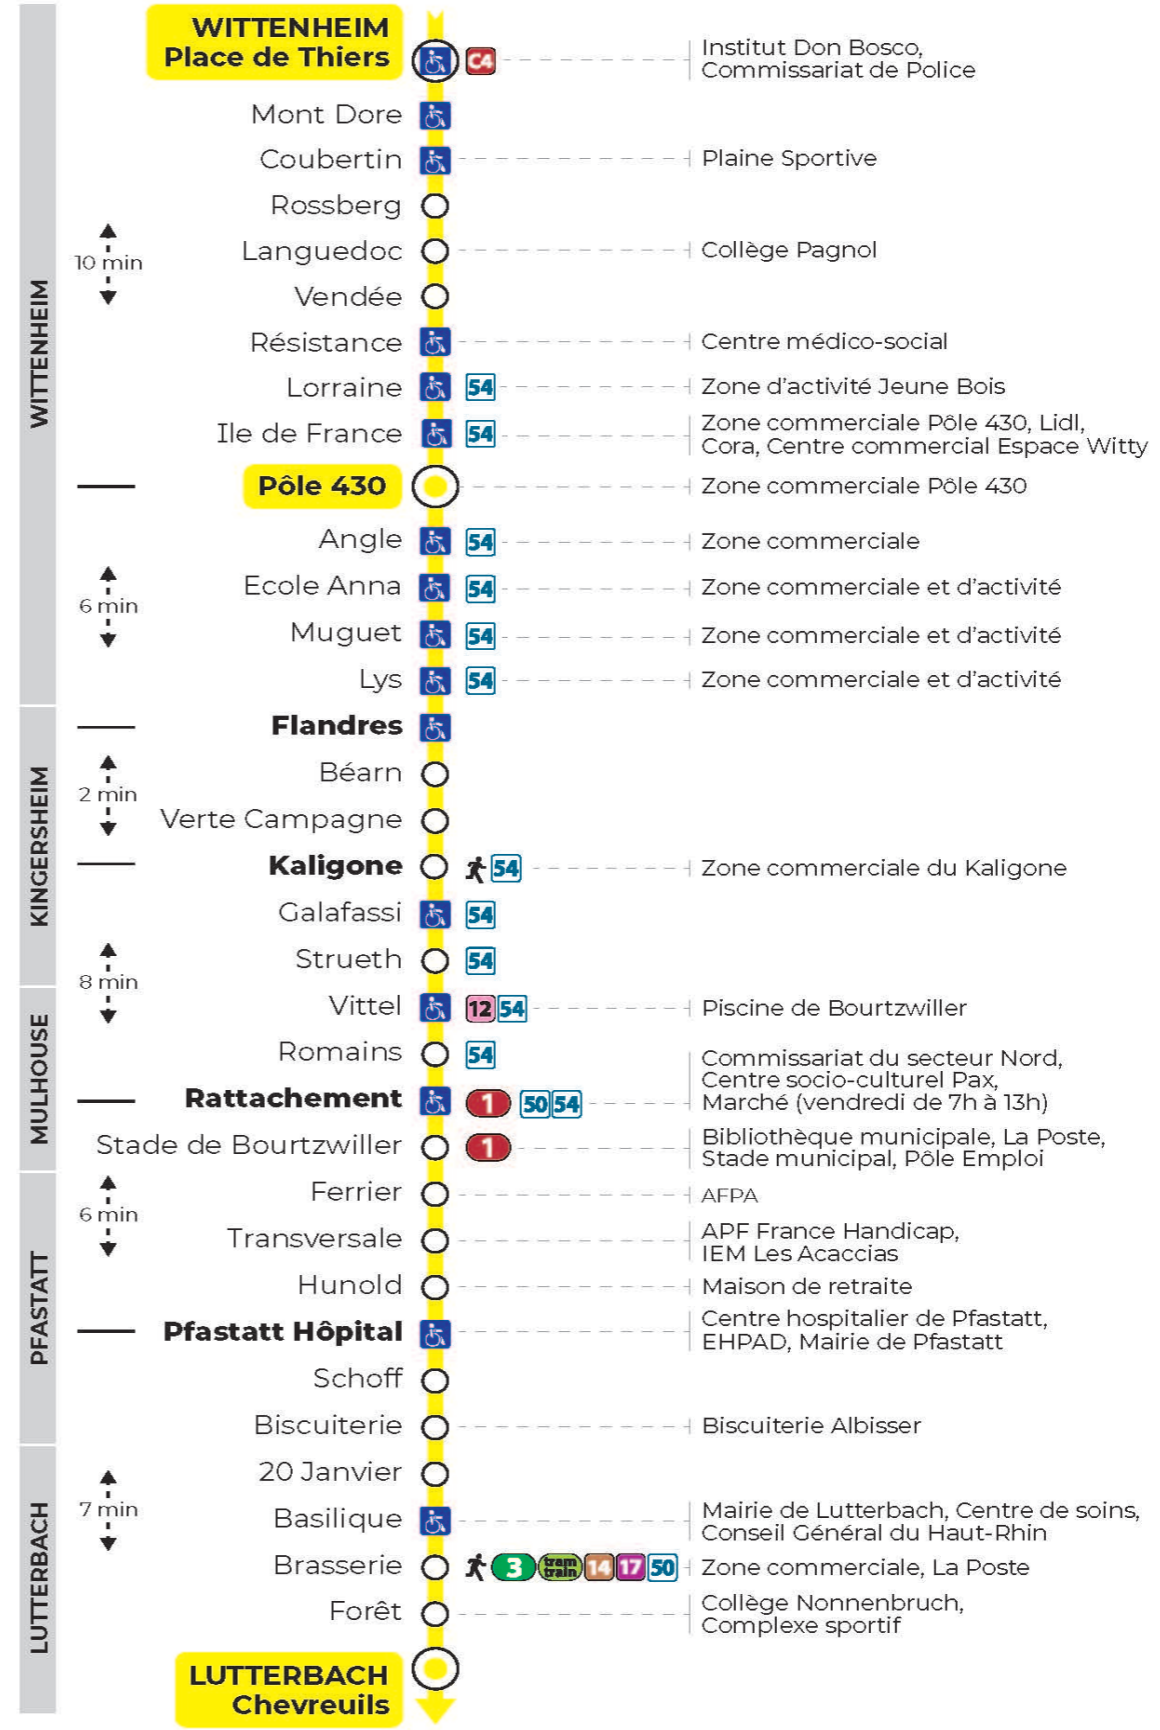

5h	6h	7h	8h	9h	10h	11h	12h	13h	14h	15h	16h	17h	18h	19h	20h	21h	22h
41	10	04	04	25	10	12	03	03	12	08	02	02	03	21	18	09	37
	40	13	29	41	30	36	15	15	32	26	14	14	15	49			
	51	29	56		54	52	27	27	50	44	30	30	31				
		39					39	39			38	38	54				
		51					51	57			50	50					

**Vacances scolaires et samedi**

Schulferien und Samstag  
School holidays and Saturday

5h	6h	7h	8h	9h	10h	11h	12h	13h	14h	15h	16h	17h	18h	19h	20h	21h	22h
41	10	14	21	04	13	21	06	13	21	05	12	20	05	20	20	10	37
	32	37	44	28	34	43	27	36	42	27	35	42	27	50			
	53	59		49	58		51	58		50	57		50				

**Dimanche et jours fériés**

Sonntag und Feiertage  
Sunday and bank holidays

7h	8h	9h	10h	11h	12h	13h	14h	15h	16h	17h	18h	19h	20h	21h	22h
57	57	57	57	57	57	56	56	56	56	56	56	50		09	36

**Le plus proche**  
**TABAC LE JACKPOT**  
63 rue du Dahlia  
Kingersheim

**Votre bus en direct**

Flashez ce QR-Code pour connaître le prochain passage en temps réel

Arrêt accessible  
 Correspondance bus / tram à proximité