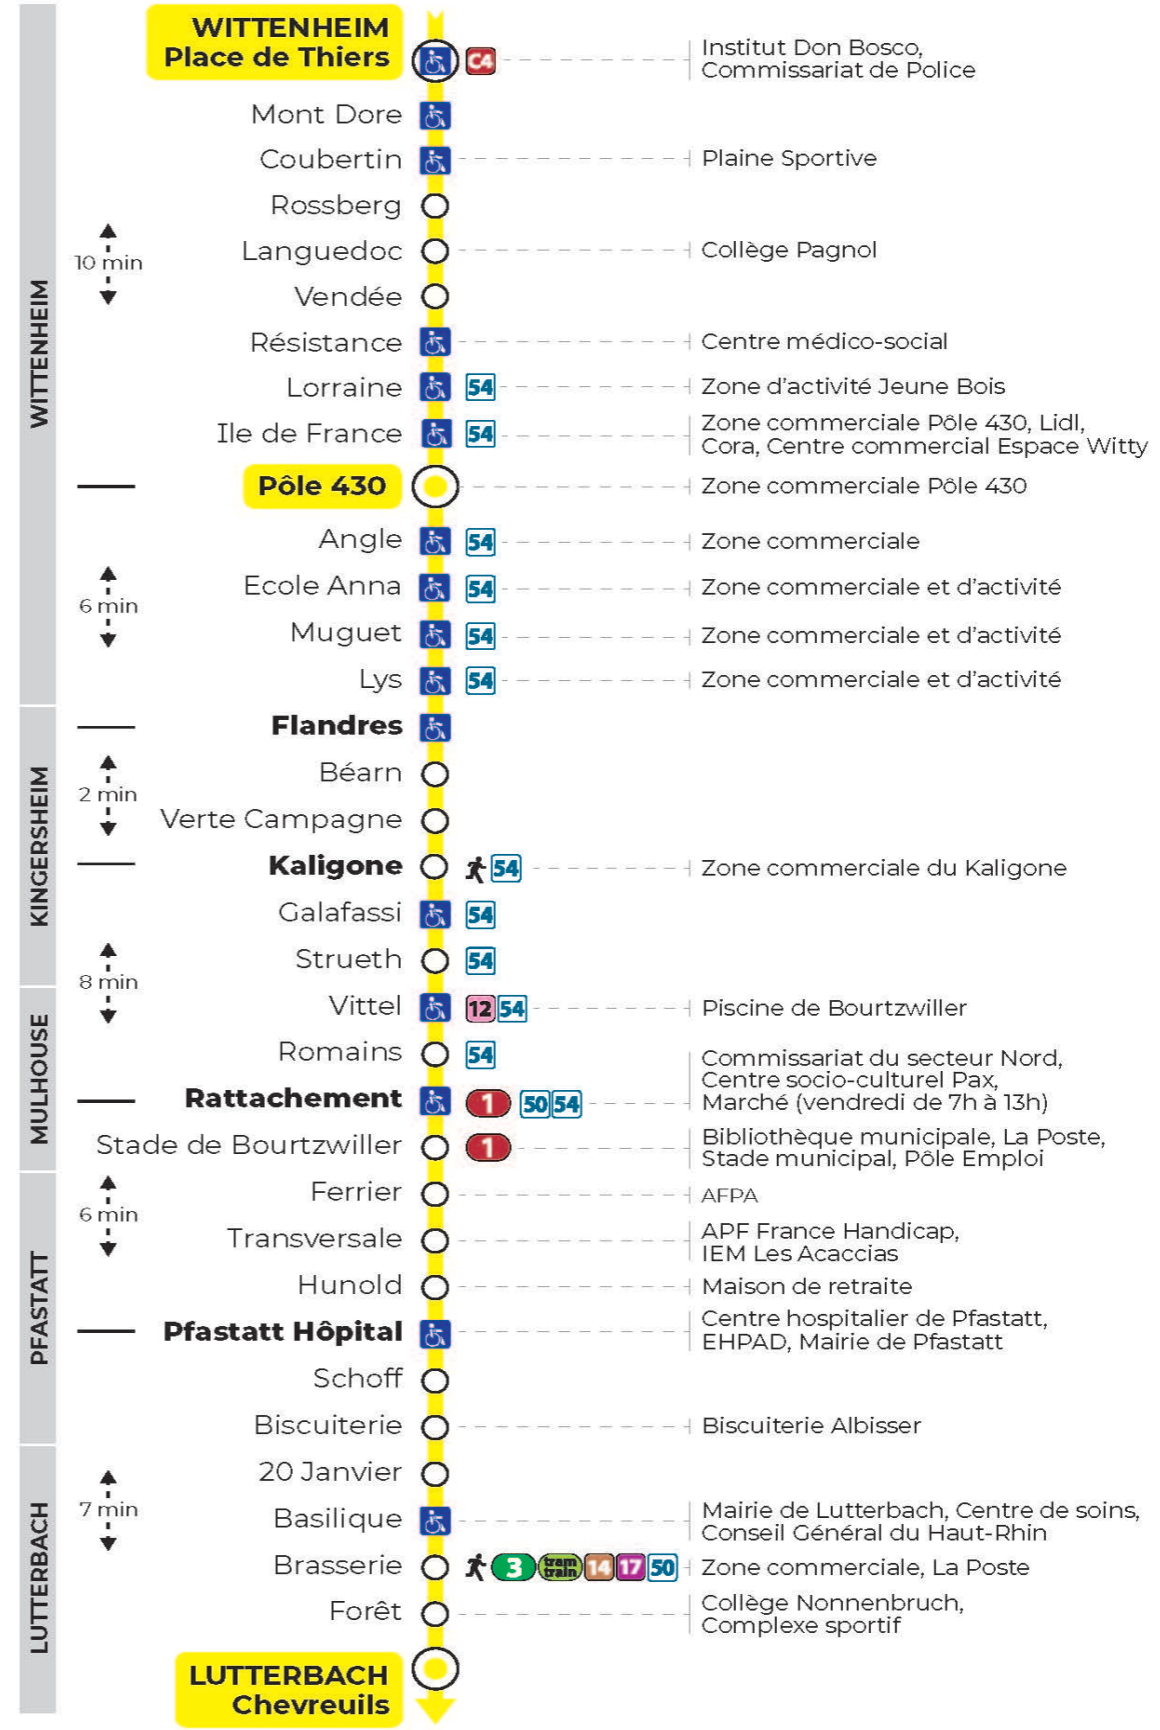

5h	6h	7h	8h	9h	10h	11h	12h	13h	14h	15h	16h	17h	18h	19h	20h	21h	22h
35	04	07	23	19	04	06	09	09	06	02	08	08	09	15	12	03	31
	34	23	50	35	24	30	21	21	26	20	24	24	25	43			
	45	33			48	46	33	33	44	38	32	32	48				
	58	45				57	45	51		56	44	44					
		58					57			56	57						

Vacances scolaires et samedi

Schulferien und Samstag
School holidays and Saturday

5h	6h	7h	8h	9h	10h	11h	12h	13h	14h	15h	16h	17h	18h	19h	20h	21h	22h
35	04	08	15	22	07	15	00	07	14	19	04	12	21	14	14	04	31
	26	31	38	43	28	37	21	30	35	42	27	35	44	44			
	47	53	58		52		45	52	58		49	58					

Dimanche et jours fériés

Sonntag und Feiertage
Sunday and bank holidays

7h	8h	9h	10h	11h	12h	13h	14h	15h	16h	17h	18h	19h	20h	21h	22h
51	51	51	51	51	51	50	50	50	50	50	50	44		03	31

Le plus proche
TABAC LE JACKPOT
63 rue du Dahlia
Kingersheim

Votre bus en direct

Flashez ce QR-Code pour connaître le prochain passage en temps réel

SAE:835

Arrêt accessible
 Correspondance bus / tram à proximité