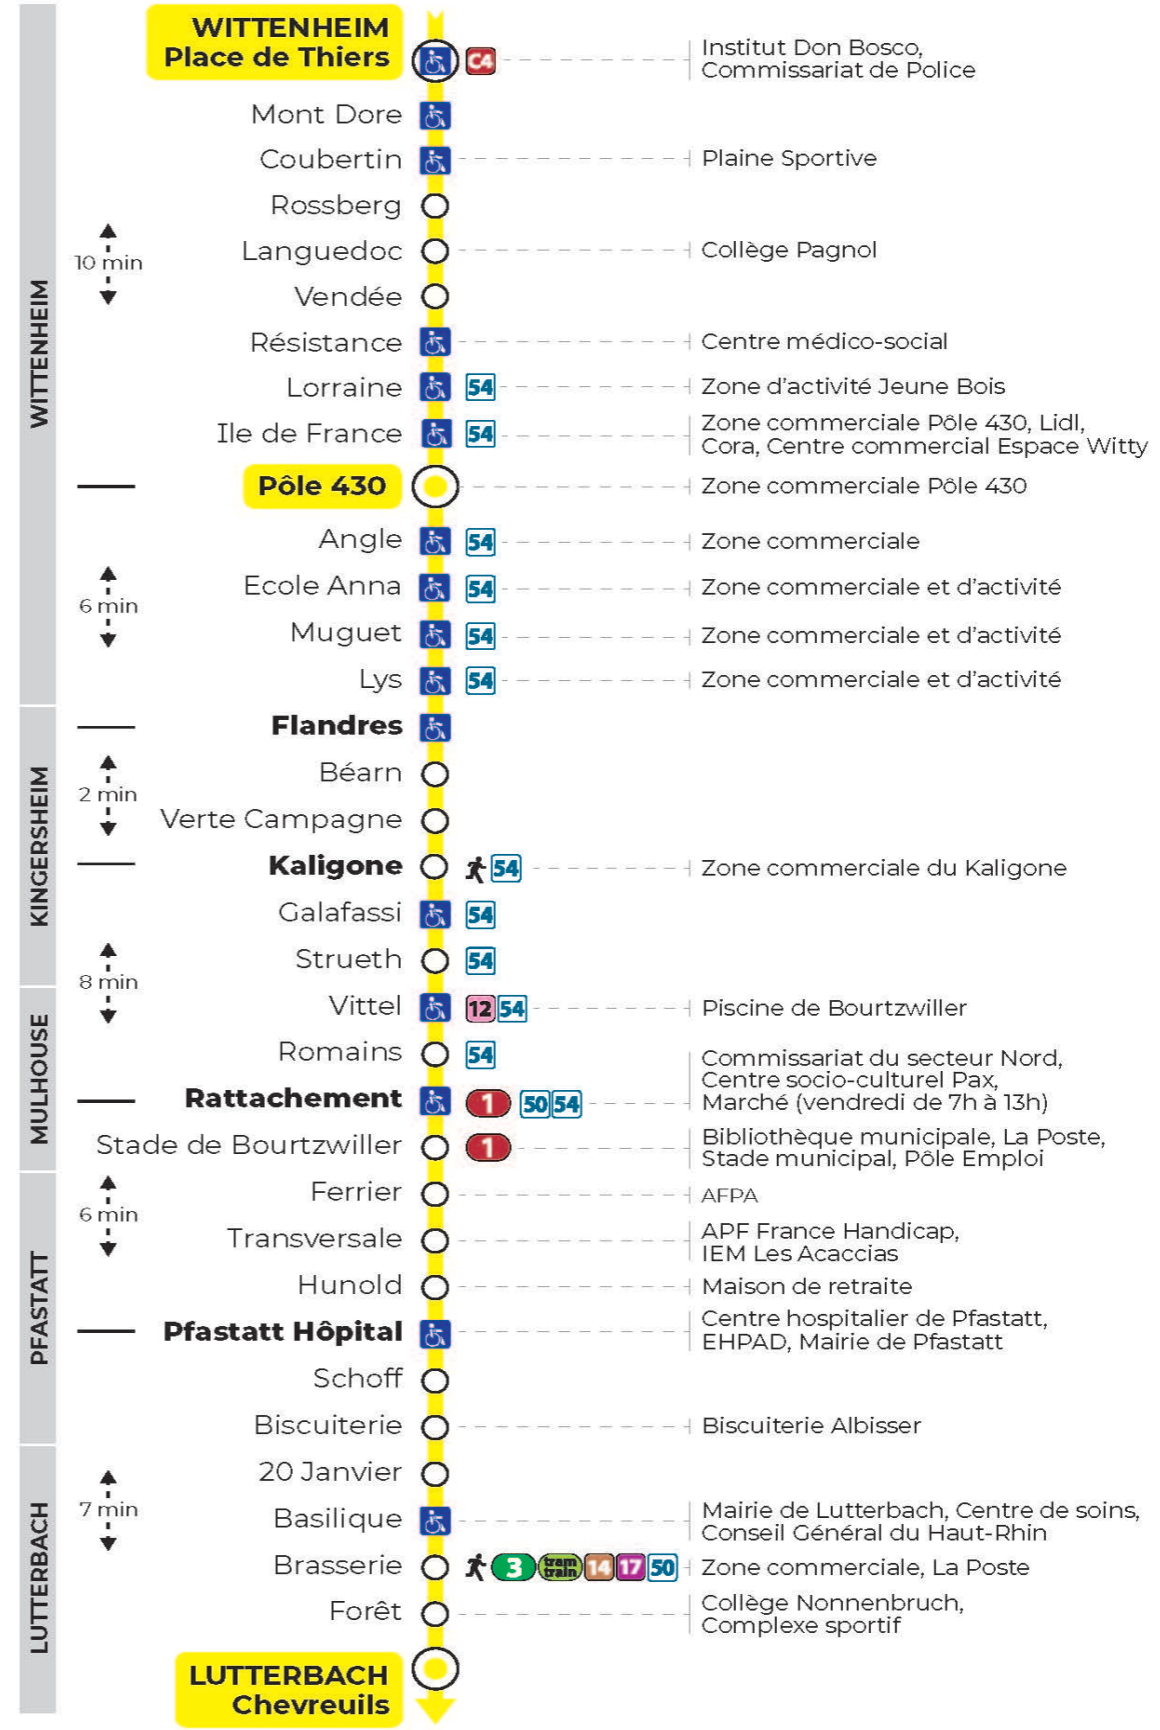

6h	7h	8h	9h	10h	11h	12h	13h	14h	15h	16h	17h	18h	19h	20h	21h	22h
24	11	11	23	12	34	09	10	14	26	12	12	13	04	02		21
35	21	38		54	57	22	22	50	56	32	20	36	33	53		
55	33	46				34	39			44	32					
						46	54			56	45					
						58					57					

Vacances scolaires et samedi

Schulferien und Samstag
School holidays and Saturday

6h	7h	8h	9h	10h	11h	12h	13h	14h	15h	16h	17h	18h	19h	20h	21h	22h
36	20	04	31	16	03	33	17	01	29	14	45	32	34	04		21
57		47			48			45		59				54		

Dimanche et jours fériés

Sonntag und Feiertage
Sunday and bank holidays

7h	8h	9h	10h	11h	12h	13h	14h	15h	16h	17h	18h	19h	20h	21h	22h
41	41	41	41	41	41	40	40	40	40	40	40	34	53		21

Le plus proche
TABAC SCREMIN
174 rue d'Ensisheim
Wittenheim

Votre bus en direct

Flashez ce QR-Code pour connaître le prochain passage en temps réel

SAE:2031

Arrêt accessible
 Correspondance bus / tram à proximité