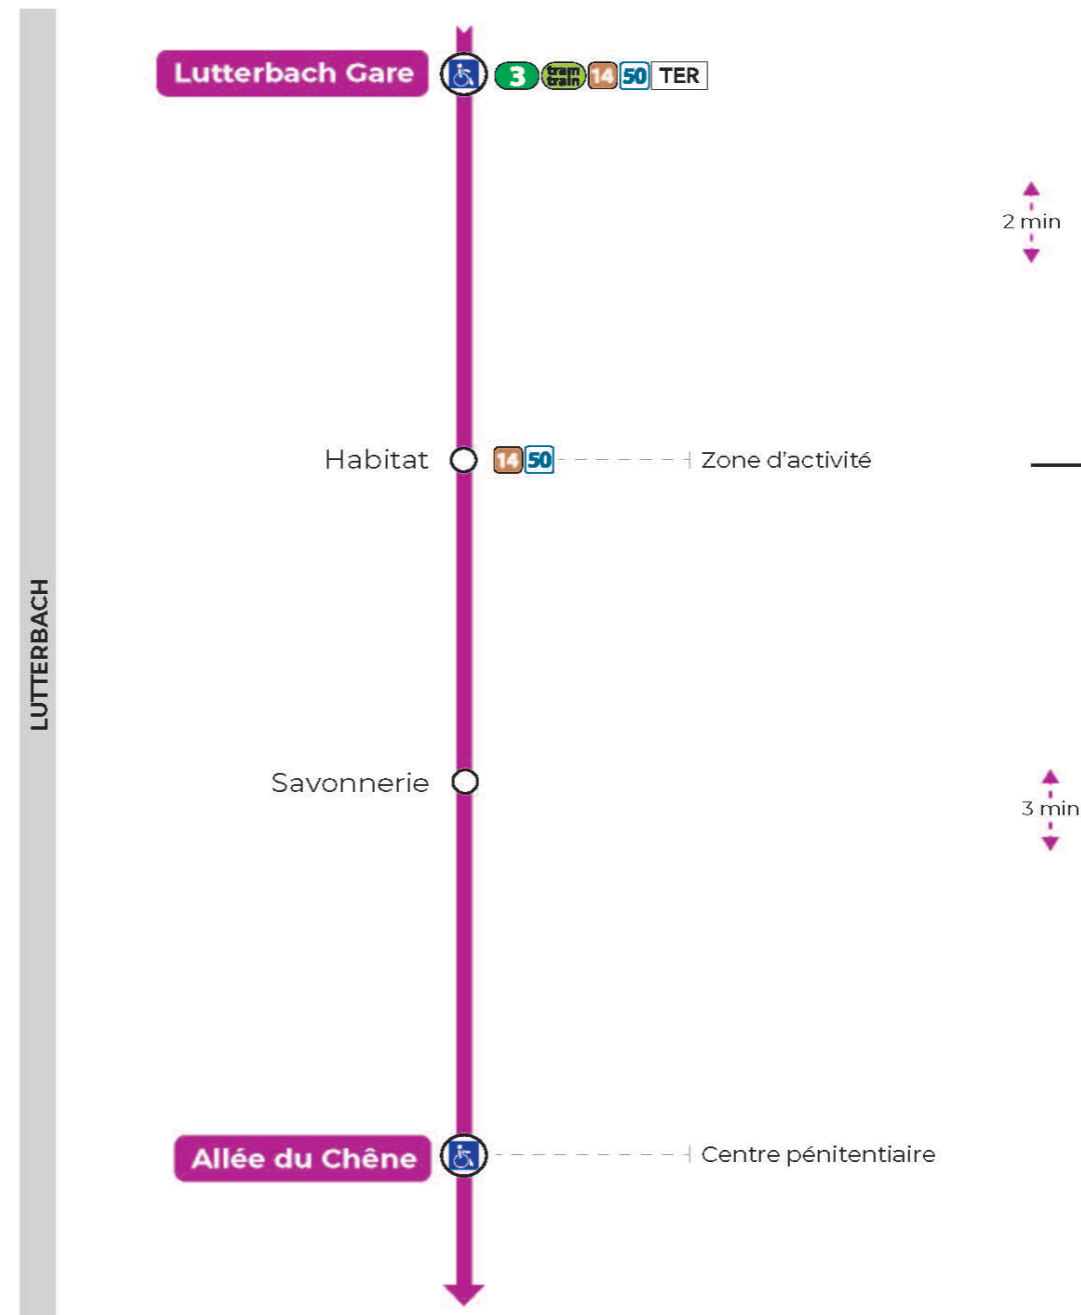

# 17 arrêt SAVONNERIE direction ALLEE DU CHENE

**Valables du 5 Septembre 2022 au 30 juin 2023 inclus**

Gültig vom 5. September 2022 bis zum 30. Juni 2023  
Valid from September 5, 2022 to June 30, 2023

## Lundi à vendredi

Montag bis Freitag  
Monday to Friday

7h	8h	9h	10h	11h	12h	13h	14h	15h	16h	17h
33 <sup>a</sup>	03 <sup>a</sup>	18 <sup>a</sup>	03 <sup>a</sup>	03 <sup>a</sup>	03 <sup>a</sup>	03 <sup>a</sup>	18 <sup>a</sup>	18 <sup>a</sup>	03 <sup>a</sup>	03 <sup>a</sup>
48 <sup>a</sup>	18 <sup>a</sup>	48 <sup>a</sup>	18 <sup>a</sup>	33 <sup>a</sup>	18 <sup>a</sup>	33 <sup>a</sup>	48 <sup>a</sup>	48 <sup>a</sup>	33 <sup>a</sup>	18 <sup>a</sup>
	33 <sup>a</sup>		48 <sup>a</sup>		33 <sup>a</sup>	48 <sup>a</sup>				33 <sup>a</sup>
	48 <sup>a</sup>									

a : Ne circule pas le lundi

## Samedi

Samstag  
Saturday

7h	8h	9h	10h	11h	12h	13h	14h	15h	16h	17h
33	03	18	03	03	03	03	18	18	03	03
48	18	48	18	33	18	33	48	48	33	18
	33		48		33	48				33
	48									

**Le plus proche**  
 **Point de vente Soléa**  
**TABAC BETTY**  
 19 rue Aristide Briand  
 Lutterbach