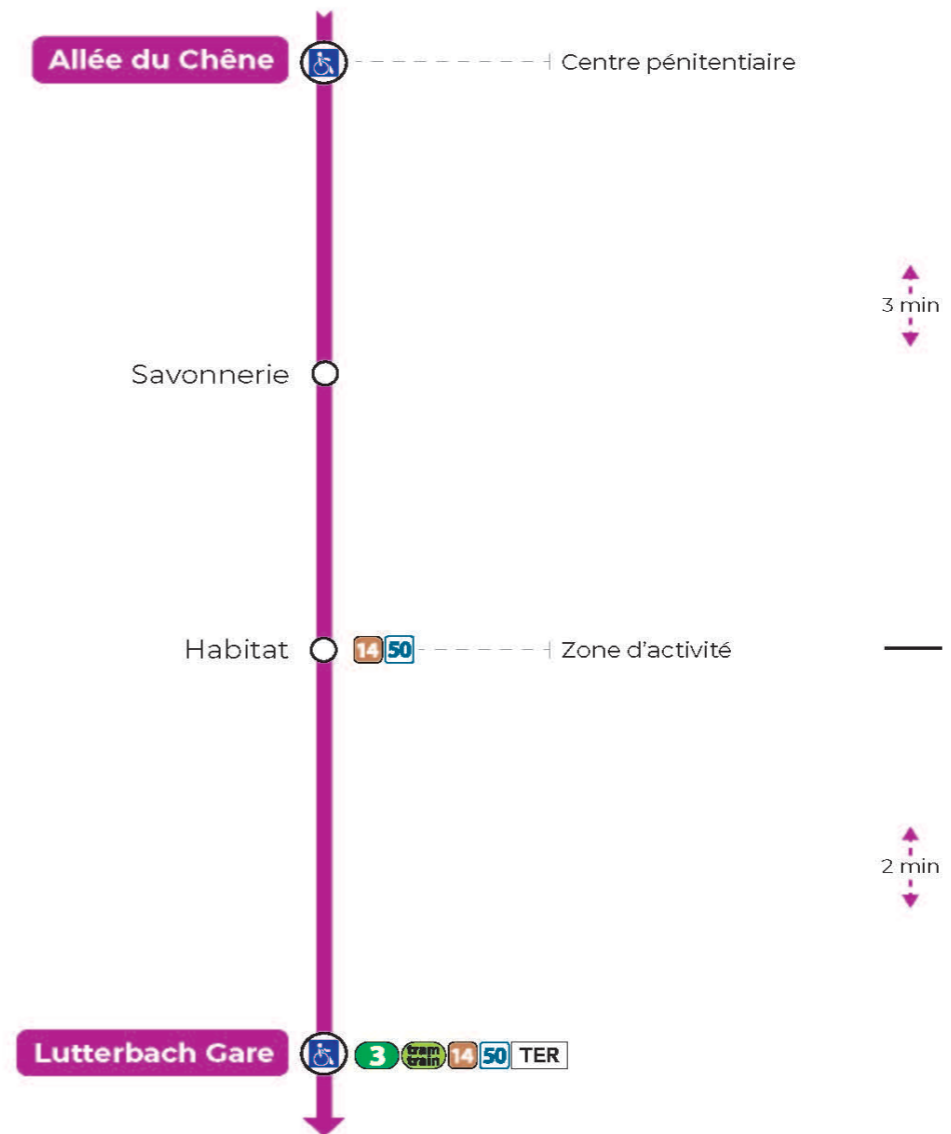

**17****arrêt SAVONNERIE**  
direction **LUTTERBACH GARE****Valables du 5 Septembre 2022 au 30 juin 2023 inclus**Gültig vom 5. September 2022 bis zum 30. Juni 2023  
Valid from September 5, 2022 to June 30, 2023**Lundi à vendredi**Montag bis Freitag  
Monday to Friday

7h	8h	9h	10h	11h	12h	13h	14h	15h	16h	17h
41 <sup>a</sup>	11 <sup>a</sup>	11 <sup>a</sup>	11 <sup>a</sup>	26 <sup>a</sup>	11 <sup>a</sup>	26 <sup>a</sup>	11 <sup>a</sup>	11 <sup>a</sup>	26 <sup>a</sup>	11 <sup>a</sup>
56 <sup>a</sup>	26 <sup>a</sup>	41 <sup>a</sup>	41 <sup>a</sup>	56 <sup>a</sup>	26 <sup>a</sup>	41 <sup>a</sup>	41 <sup>a</sup>	41 <sup>a</sup>	56 <sup>a</sup>	26 <sup>a</sup>
	41 <sup>a</sup>	56 <sup>a</sup>	56 <sup>a</sup>		56 <sup>a</sup>			56 <sup>a</sup>		56 <sup>a</sup>

a : Ne circule pas le lundi

**Samedi**Samstag  
Saturday

7h	8h	9h	10h	11h	12h	13h	14h	15h	16h	17h
41	11	11	11	26	11	26	11	11	26	11
56	26	41	41	56	26	41	41	41	56	26
	41	56	56		56			56		56

LUTTERBACH

**Le plus proche**  
**TABAC BETTY**  
19 rue Aristide Briand  
Lutterbach

**Point de vente Soléa**

**Votre bus en direct**

Flashez ce QR-Code pour connaître le prochain passage en temps réel

Arrêt accessible  
 Correspondance bus à proximité

(DCM - Septembre 2022)