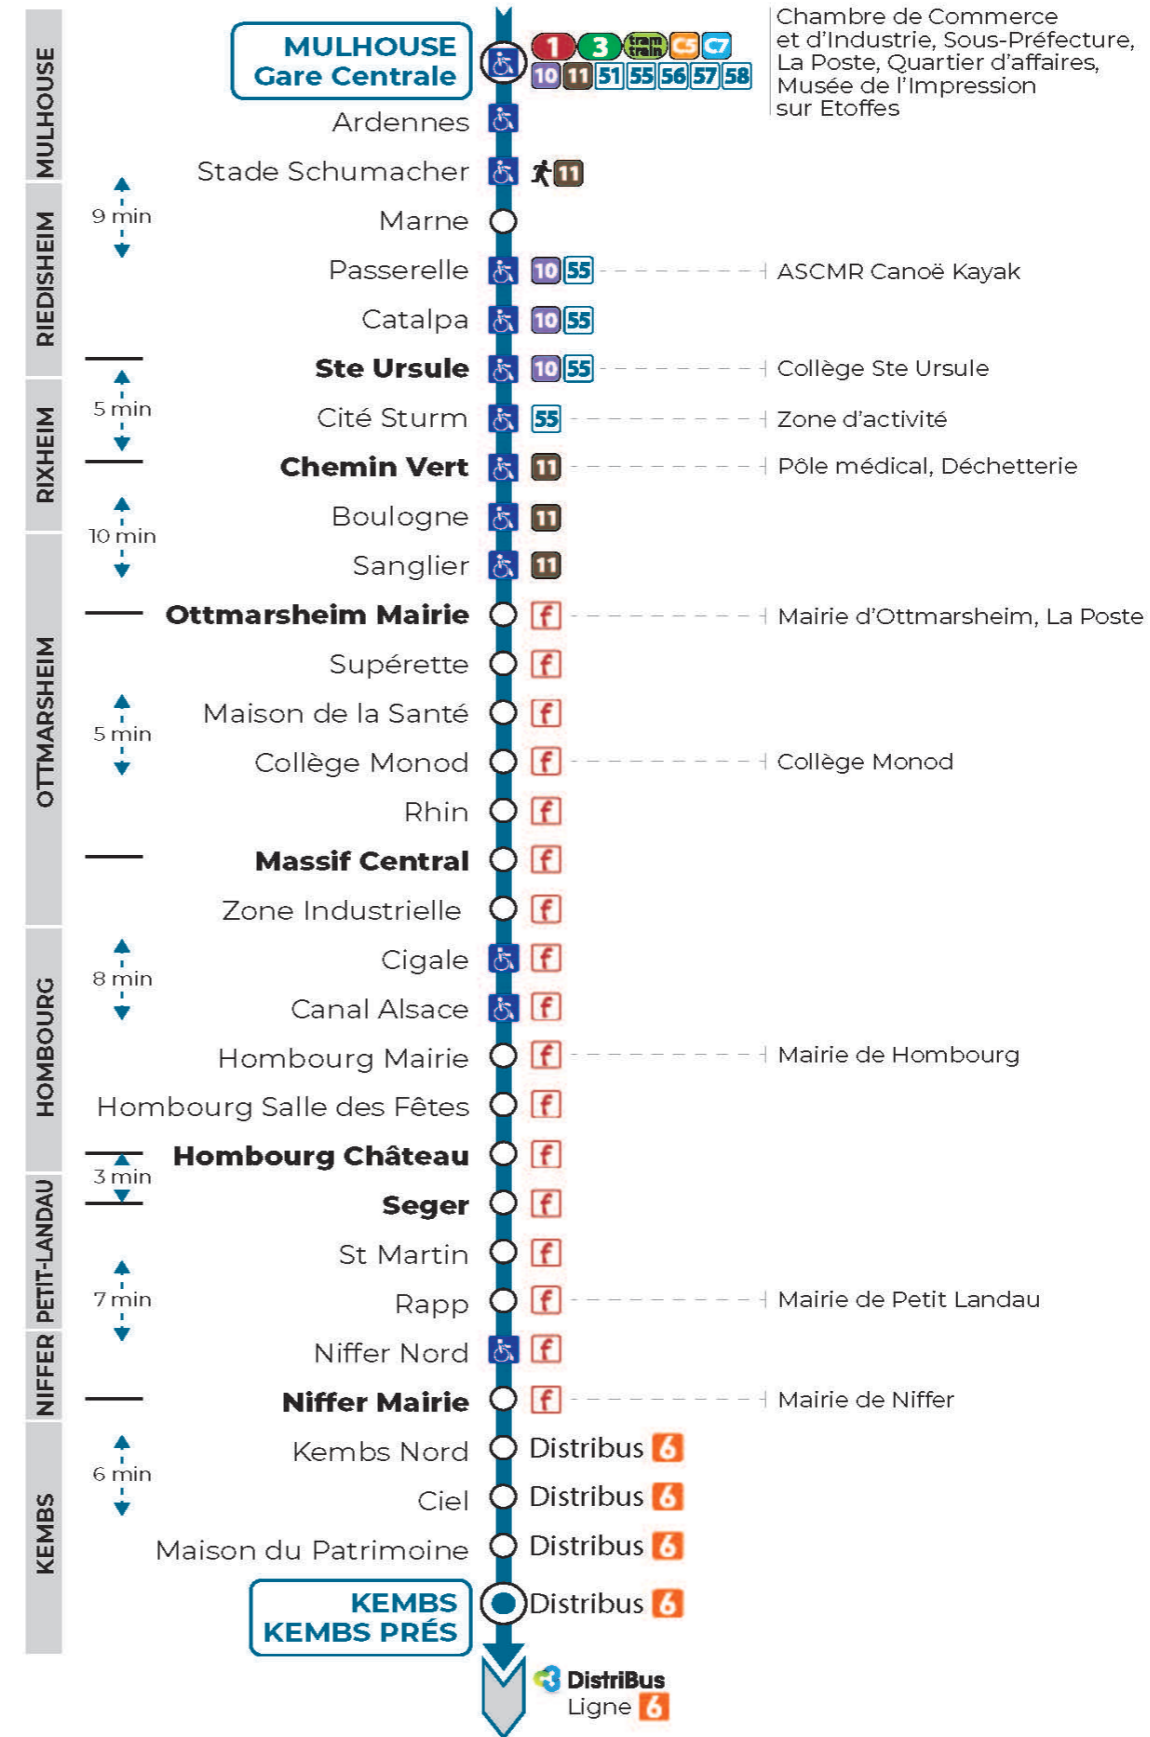

Valables du 1er septembre 2022 au 3 septembre 2023 inclus

Gültig vom 1. September 2022 bis zum 3. September 2023
Valid from September 1, 2022 to September 3, 2023

Lundi à vendredi en période scolaire

Montag bis Freitag während der Schulzeit
Monday to Friday in school period

6h	7h	8h	9h	10h	11h	12h	13h	14h	15h	16h	17h	18h
54					19	19	19				19	19

Lundi à vendredi en vacances scolaires

Montag bis Freitag während der Schulferien
Monday to Friday during school holidays

6h	7h	8h	9h	10h	11h	12h	13h	14h	15h	16h	17h	18h
54					19	19	19				19	19

Vacances scolaires

Schulferien / school holidays

du 08 Jul 2023 au 03 Sep 2023

Samedi

Samstag
Saturday

12h	13h	14h	15h	16h	17h	18h
19	19					19

Le plus proche
TABAC A RHUM ET CIGARES
66 avenue du General de Gaulle
Rixheim

Votre bus en direct

Flashez ce QR-Code pour connaître le prochain passage en temps réel

Chambre de Commerce et d'Industrie, Sous-Préfecture, La Poste, Quartier d'affaires, Musée de l'Impression sur Etoffes