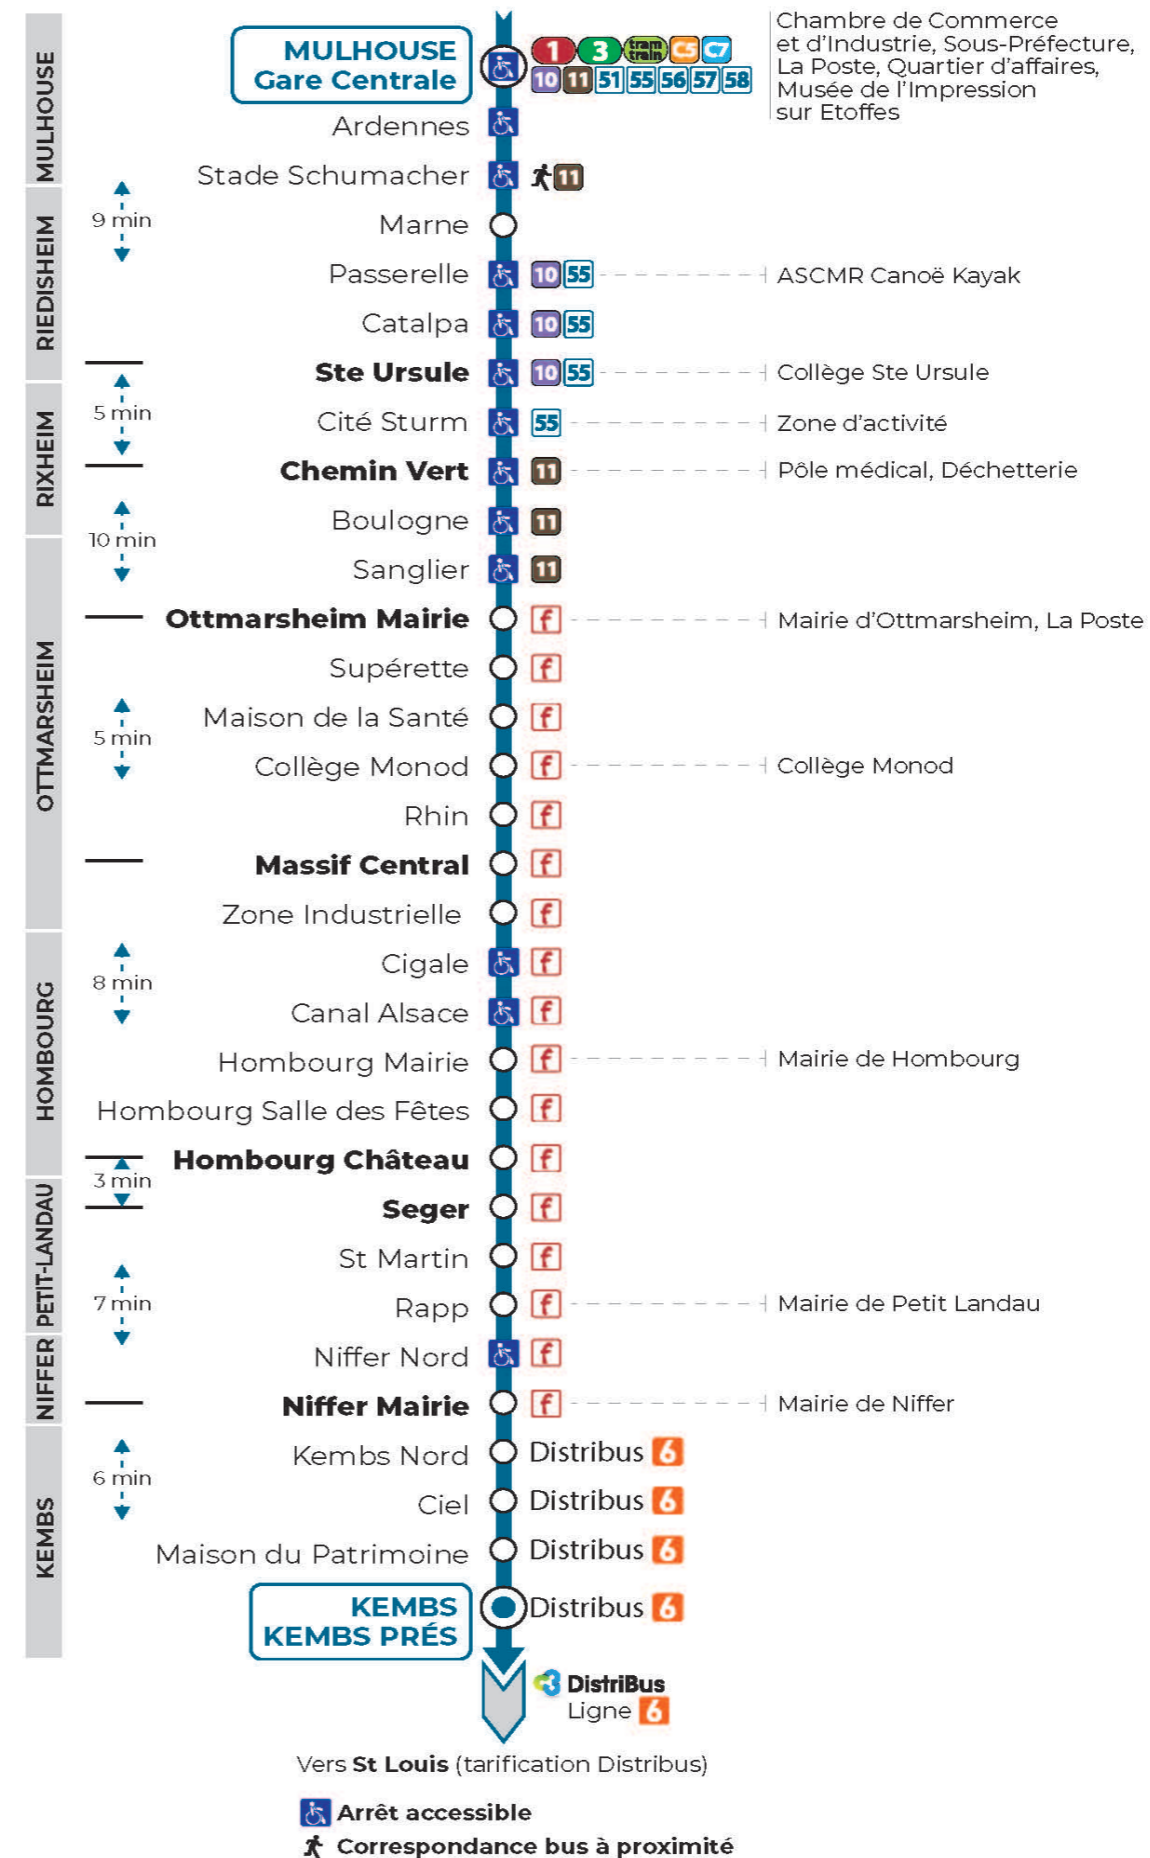

59

arrêt ZONE INDUSTRIELLE
direction **KEMBS PRES**

Valables du 1er septembre 2022 au 3 septembre 2023 inclus

Gültig vom 1. September 2022 bis zum 3. September 2023
Valid from September 1, 2022 to September 3, 2023

Lundi à vendredi en période scolaire

Montag bis Freitag während der Schulzeit
Monday to Friday in school period

6h	7h	8h	9h	10h	11h	12h	13h	14h	15h	16h	17h	18h
33				58	58	58				58	58	58^s

s : Terminus NIFFER MAIRIE

Lundi à vendredi en vacances scolaires

Montag bis Freitag während der Schulferien
Monday to Friday during school holidays

6h	7h	8h	9h	10h	11h	12h	13h	14h	15h	16h	17h	18h
33				58	58	58				58	58	58^s

s : Terminus NIFFER MAIRIE

Vacances scolaires

Schulferien / school holidays

du 08 Jul 2023 au 03 Sep 2023

Samedi

Samstag
Saturday

11h	12h	13h	14h	15h	16h	17h
58	58					58

Le plus proche
TABAC A RHUM ET CIGARES
66 avenue du General de Gaulle
Rixheim

Votre bus en direct

Flashez ce QR-Code pour connaître le prochain passage en temps réel

SAE:1179

(DCM - Septembre 2022)