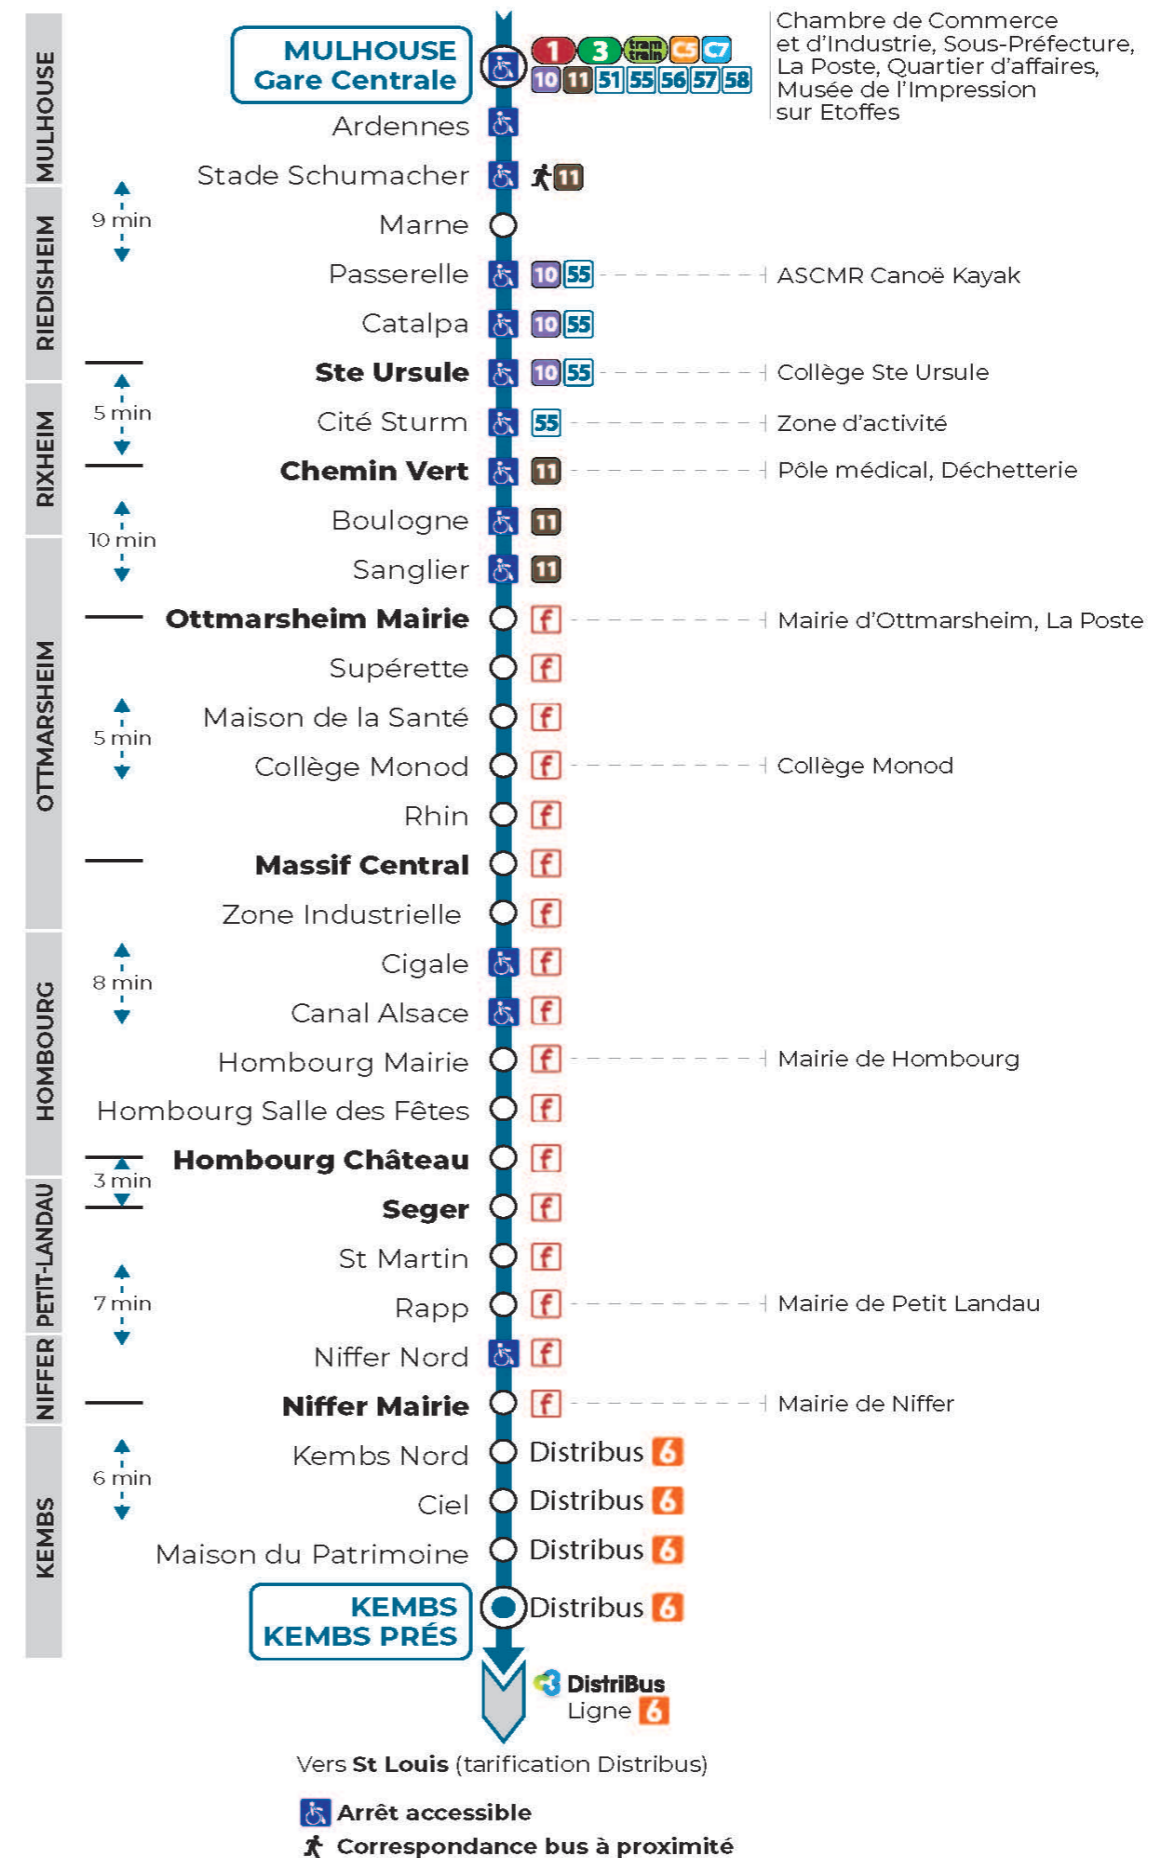

59

arrêt **GARE CENTRALE**
direction **KEMBS PRES**

Valables du 1er septembre 2022 au 3 septembre 2023 inclus

Gültig vom 1. September 2022 bis zum 3. September 2023
Valid from September 1, 2022 to September 3, 2023

Lundi à vendredi en période scolaire

Montag bis Freitag während der Schulzeit
Monday to Friday in school period

6h	7h	8h	9h	10h	11h	12h	13h	14h	15h	16h	17h	18h
02				27	27	27				27	27	27^s

s : Terminus NIFFER MAIRIE

Lundi à vendredi en vacances scolaires

Montag bis Freitag während der Schulferien
Monday to Friday during school holidays

6h	7h	8h	9h	10h	11h	12h	13h	14h	15h	16h	17h	18h
02				27	27	27				27	27	27^s

s : Terminus NIFFER MAIRIE

Vacances scolaires

Schulferien / school holidays

du 08 Jul 2023 au 03 Sep 2023

Samedi

Samstag
Saturday

11h	12h	13h	14h	15h	16h	17h
27	27					27

Le plus proche
Agence Soléa Porte Jeune

Votre bus en direct

Flashez ce QR-Code pour connaître le prochain passage en temps réel

SAE:2076

(DCM - Septembre 2022)