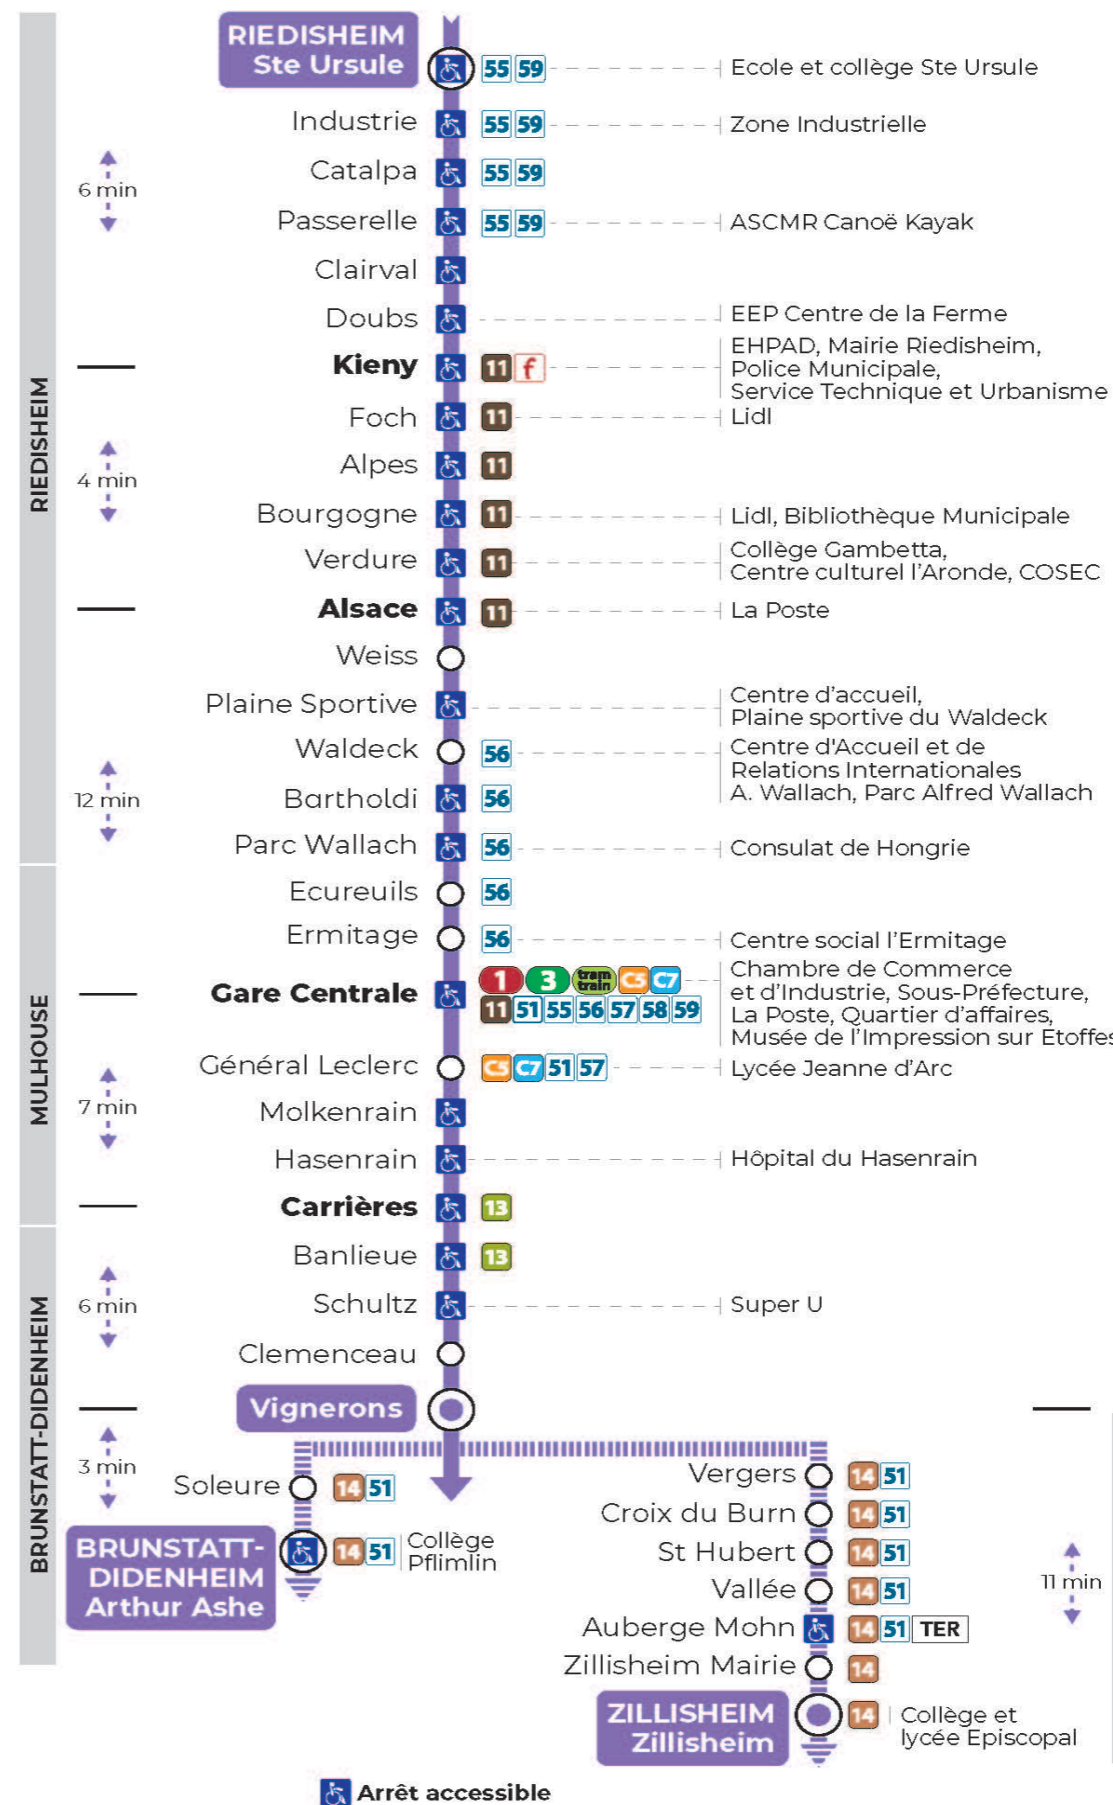

10 arrêt GARE CENTRALE direction VIGNERONS

Valables du 5 Septembre 2022 au 30 juin 2023 inclus

Gültig vom 5. September 2022 bis zum 30. Juni 2023
Valid from September 5, 2022 to June 30, 2023

Lundi à vendredi en période scolaire

a : Terminus ZILLISHEIM
b : Terminus ARTHUR ASHE
c : Circule uniquement le mercredi
d : Terminus ARTHUR ASHE. Ne circule pas le mercredi
t : Desserte effectuée par un véhicule de 6 à 8 places (non accessible aux usagers en fauteuil roulant)

t : Desserte effectuée par un véhicule de 6 à 8 places (non accessible aux usagers en fauteuil roulant)

Dimanche et jours fériés

Sonntag und Feiertage
Sunday and bank holidays

9h	10h	11h	12h	13h	14h	15h	16h	17h	18h	19h	20h	21h	22h
07 ^t	27 ^t	47 ^t		07 ^t	27 ^t	47 ^t		07 ^t	27 ^t	47 ^t		08 ^t	19 ^t

t : Desserte effectuée par un véhicule de 6 à 8 places (non accessible aux usagers en fauteuil roulant)

Le plus proche
Agence Soléa Porte Jeune

Votre bus en direct

Flashez ce QR-Code pour connaître le prochain passage en temps réel