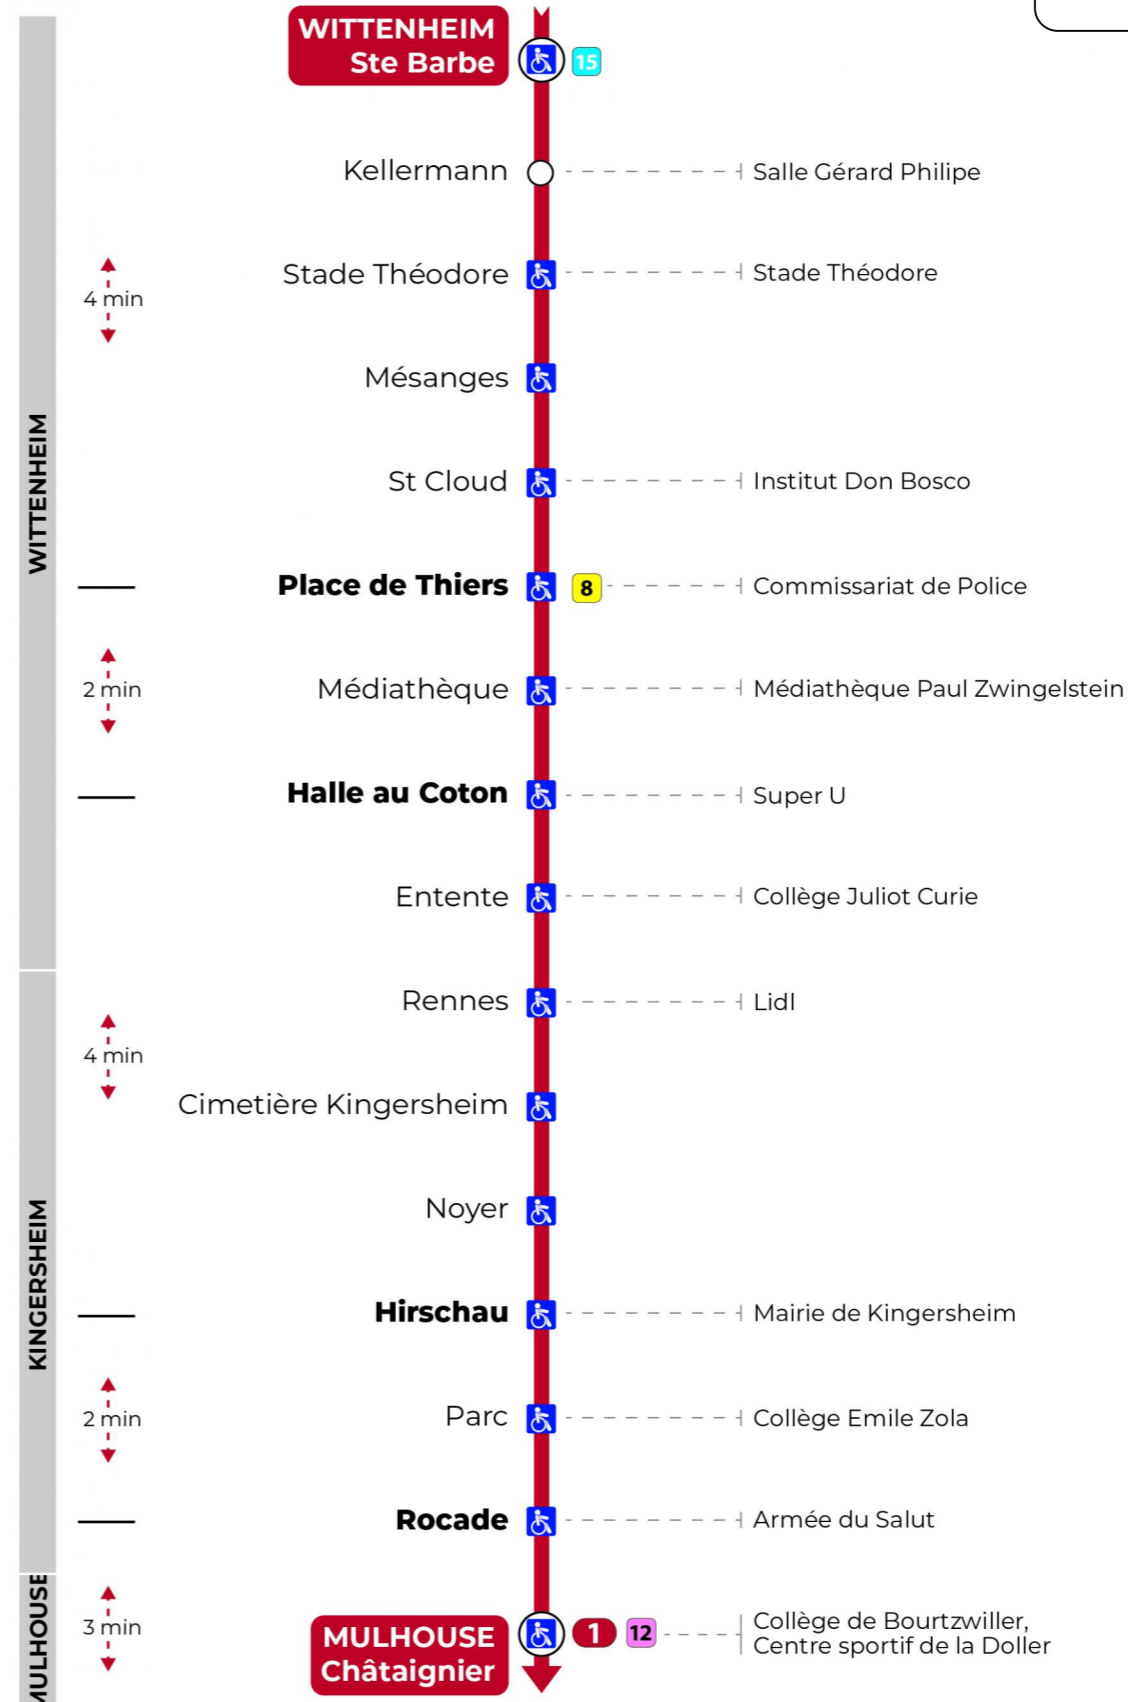

t : Desserte effectuée par un véhicule 8 places (non accessible aux usagers en fauteuil roulant).

Desserte effectuée par un taxi (non accessible aux PMR)

Vacances scolaires et samedi

Schulferien und Samstag
School holidays and Saturday

4h	5h	6h	7h	8h	9h	10h	11h	12h	13h	14h	15h	16h	17h	18h	19h	20h	21h	22h	23h
36^t	17^t	17	13	12	11	11	11	12	12	11	12	12	11	12	00	27	03^t	13^t	23^t
54^a	31^a	36	28	27	26	26	27	27	27	26	27	27	26	27	12		38^t	48^t	57^b
	46^t	59	43	42	41	41	42	42	41	41	42	41	41	42	24				
			57	57	56	56	57	57	56	56	57	56	57		40				
															54				

a : Desserte effectuée par un véhicule 8 places (non accessible aux usagers en fauteuil roulant).
Ne circule pas le samedi.

b : Desserte effectuée par un véhicule 8 places (non accessible aux usagers en fauteuil roulant).
Circule uniquement le samedi.

t : Desserte effectuée par un véhicule 8 places (non accessible aux usagers en fauteuil roulant).

Dimanche et jours fériés

Sonntag und Feiertage
Sunday and bank holidays

7h	8h	9h	10h	11h	12h	13h	14h	15h	16h	17h	18h	19h	20h	21h	22h	23h
11	30	10	29	09	29	09	29	09	29	09	29	10	32	03^t	13^t	23^t
50		49		49		49		49		49		50		38^t	48^t	

t : Desserte effectuée par un véhicule 8 places (non accessible aux usagers en fauteuil roulant).

Le plus proche
TABAC SCREMIN
174 rue d'Ensisheim
Wittenheim

Votre bus en direct

Flashez ce QR-Code pour connaître le prochain passage en temps réel

SAE:413

Arrêt accessible