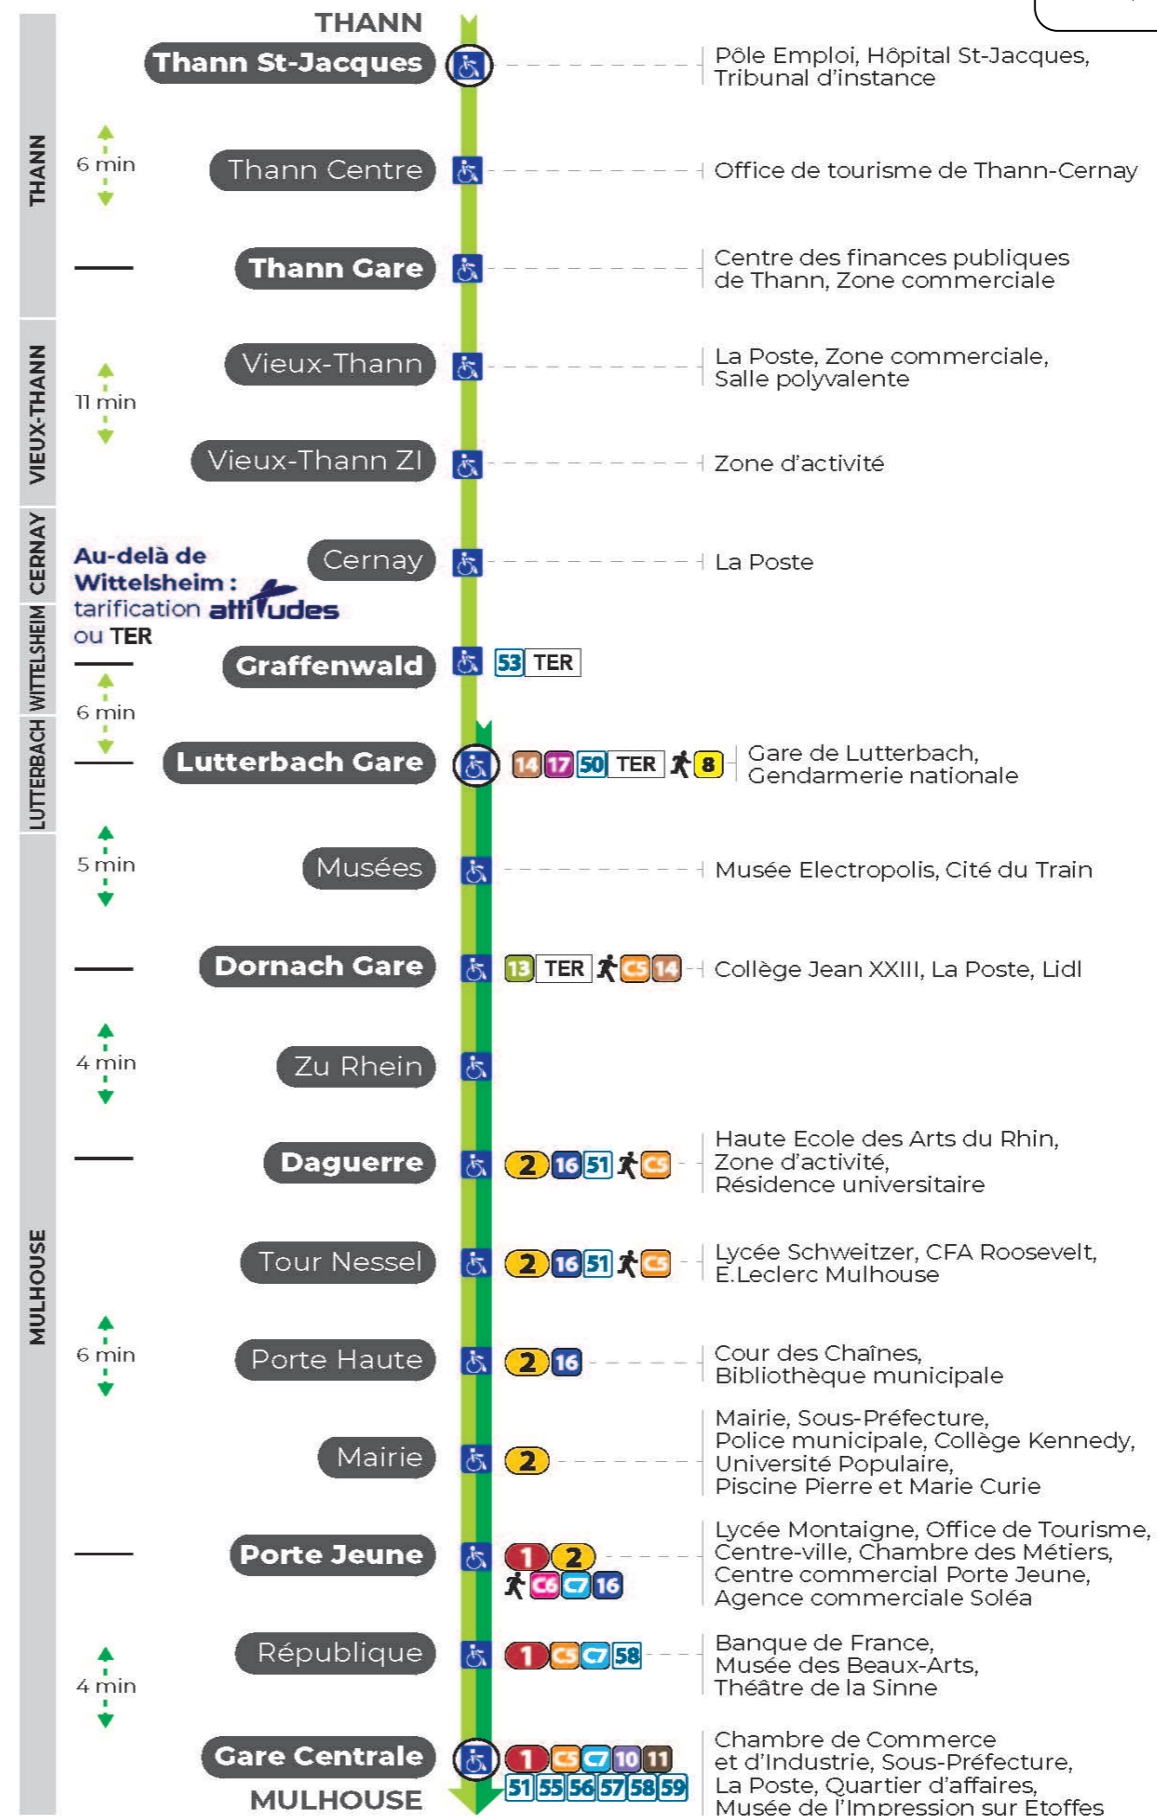

3

arrêt TOUR NESSEL direction GARE CENTRALE

Valables du 5 Septembre 2022 au 30 juin 2023 inclus

Gültig vom 5. September 2022 bis zum 30. Juni 2023
Valid from September 5, 2022 to June 30, 2023

Lundi à vendredi

Montag bis Freitag
Monday to Friday

6h	7h	8h	9h	10h	11h	12h	13h	14h	15h	16h	17h	18h	19h	20h	21h	22h	23h
00	00	01	01	01	00	00	00	00	00	00	00	00	00	00	05	31	10
14	15	14	14	14	14	14	14	14	14	14	14	14	22	24	22		
44	31	31	31	31	30	30	30	30	30	30	30	30	30	40	42		
	43	44	44	44	44	44	44	44	44	44	44	44	52				

Dimanche et jours fériés

Sonntag und Feiertage
Sunday and bank holidays

7h	8h	9h	10h	11h	12h	13h	14h	15h	16h	17h	18h	19h	20h	21h	22h
59	21	21	21	21	20	20	20	20	20	20	20	20	29	28	02
	59	59	59	59	59	59	59	59	59	59	59	59	52		59

Le plus proche
TABAC MICHEL
58, avenue Aristide Briand
Mulhouse

Votre bus en direct

Flashez ce QR-Code pour connaître le prochain passage en temps réel

Arrêt accessible
 Correspondance bus à proximité