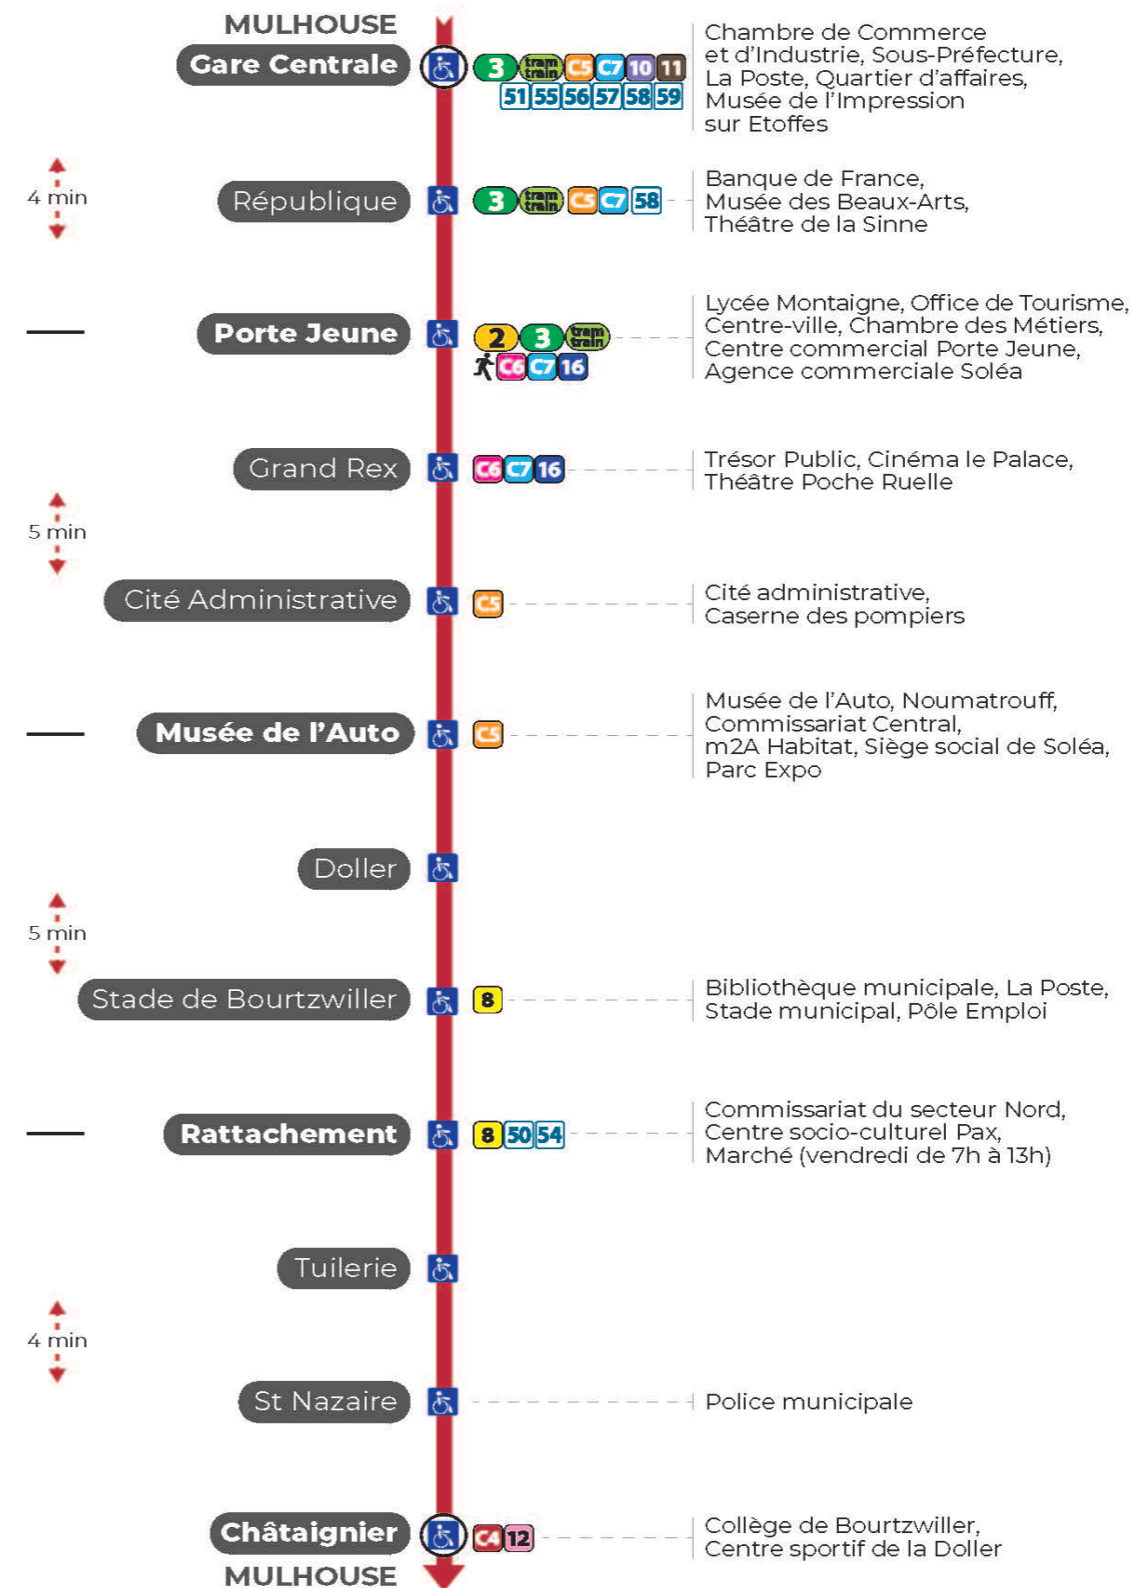

# 1 arrêt GARE CENTRALE direction CHATAIGNIER

a : Circule uniquement le samedi

## Dimanche et jours fériés

Sonntag und Feiertage  
Sunday and bank holidays

7h	8h	9h	10h	11h	12h	13h	14h	15h	16h	17h	18h	19h	20h	21h	22h	23h
12	11	11	11	11	11	11	11	11	11	11	11	11	11	28	03	13
31	31	31	31	31	31	31	31	31	31	31	31	31	31		38	
51	51	51	51	51	51	51	51	51	51	51	51	51	53			

**Le plus proche**  
Point de vente Soléa  
Agence Soléa Porte Jeune

**Votre bus en direct**

Flashez ce QR-Code pour connaître le prochain passage en temps réel

SAE:3114

Arrêt accessible  
 Correspondance bus à proximité