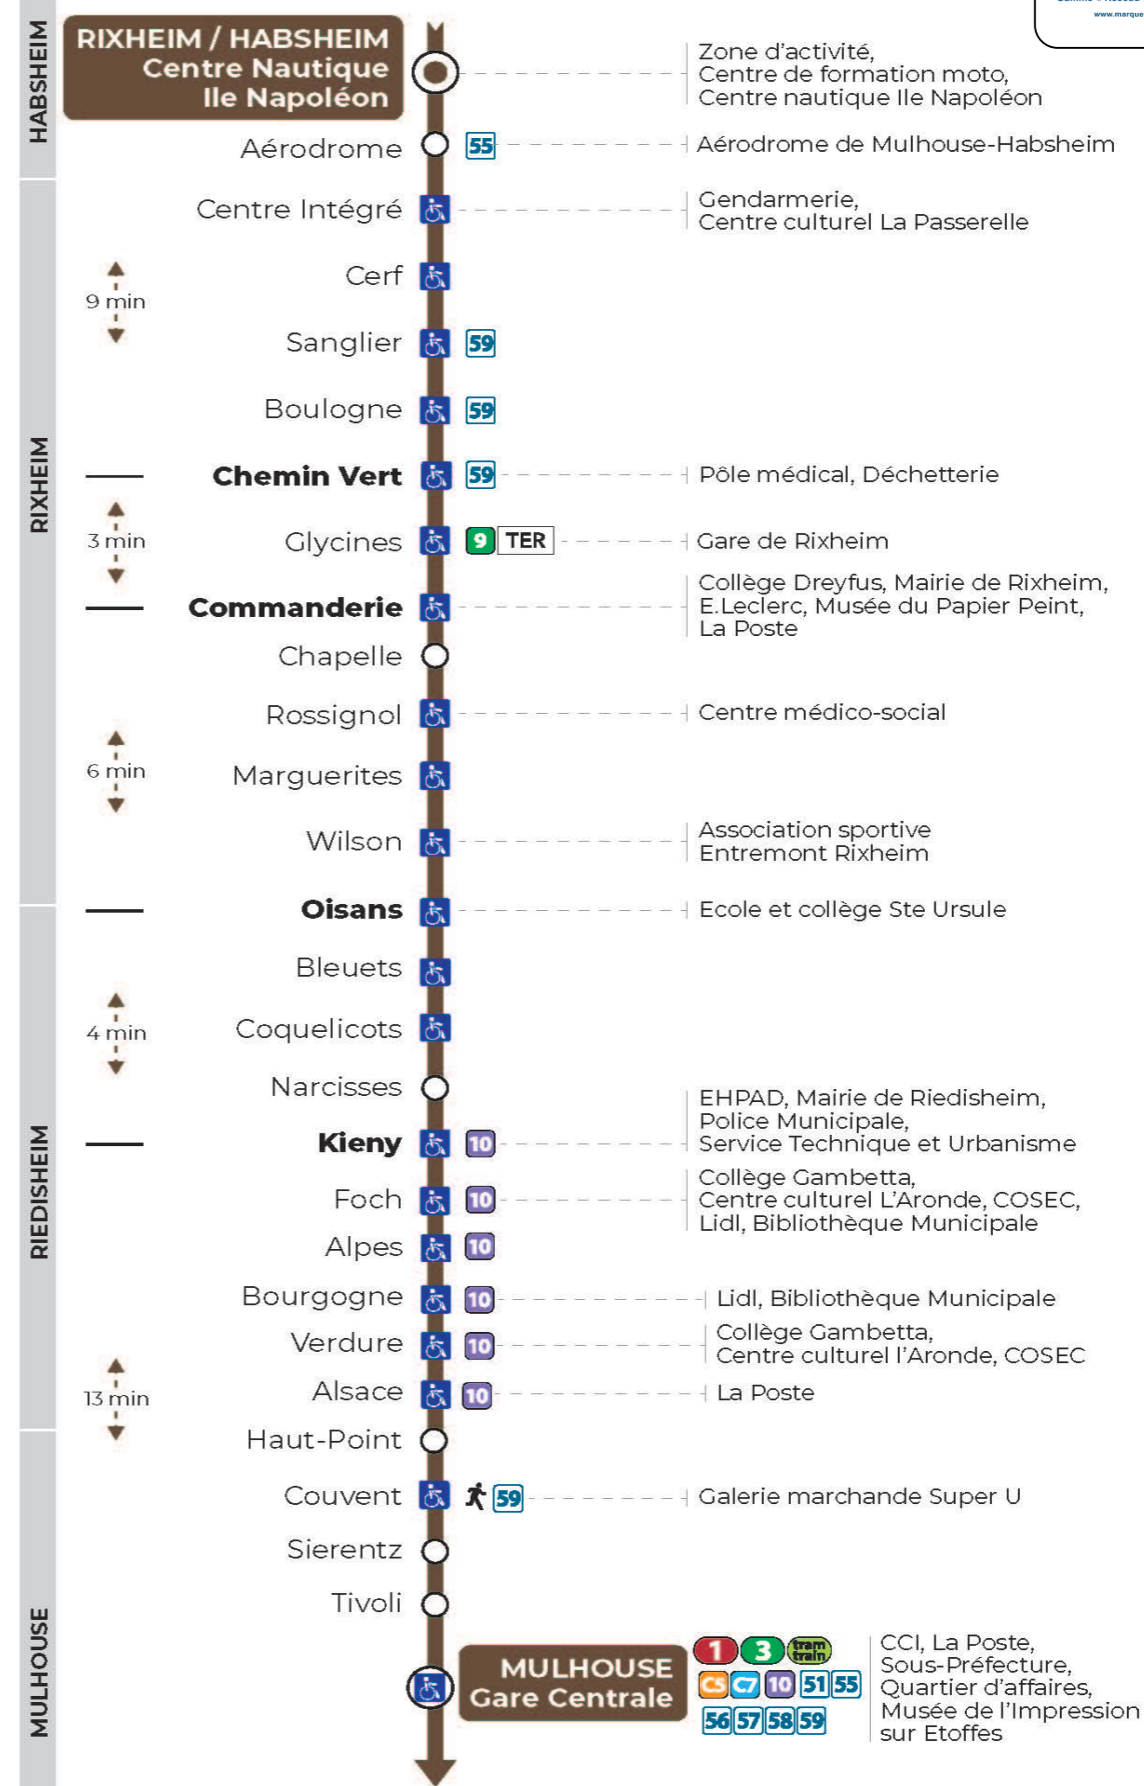

# 11 arrêt ALPES direction GARE CENTRALE

## Vacances scolaires et samedi

Schulferien und Samstag  
School holidays and Saturday

6h	7h	8h	9h	10h	11h	12h	13h	14h	15h	16h	17h	18h	19h	20h	21h
26	02	16	09	00	00	01	01	00	08	08	15	16	11	41	51
40	17	31	31	23	23	16	24	23	30	30	31	46	39		
	32	46	45	45	46	39	39	45	53	53	54				
	54														

## Dimanche et jours fériés

Sonntag und Feiertage  
Sunday and bank holidays

7h	8h	9h	10h	11h	12h	13h	14h	15h	16h	17h	18h	19h	20h	21h
39	39	38	38	38	38	38	38	38	38	38	38	37	38	50

**Le plus proche**  
**TABAC LE CADRE NOIR**  
2 rue de Mulhouse  
Riedisheim

**Votre bus en direct**

Flashez ce QR-Code pour connaître le prochain passage en temps réel

Arrêt accessible  
 Correspondance bus à proximité