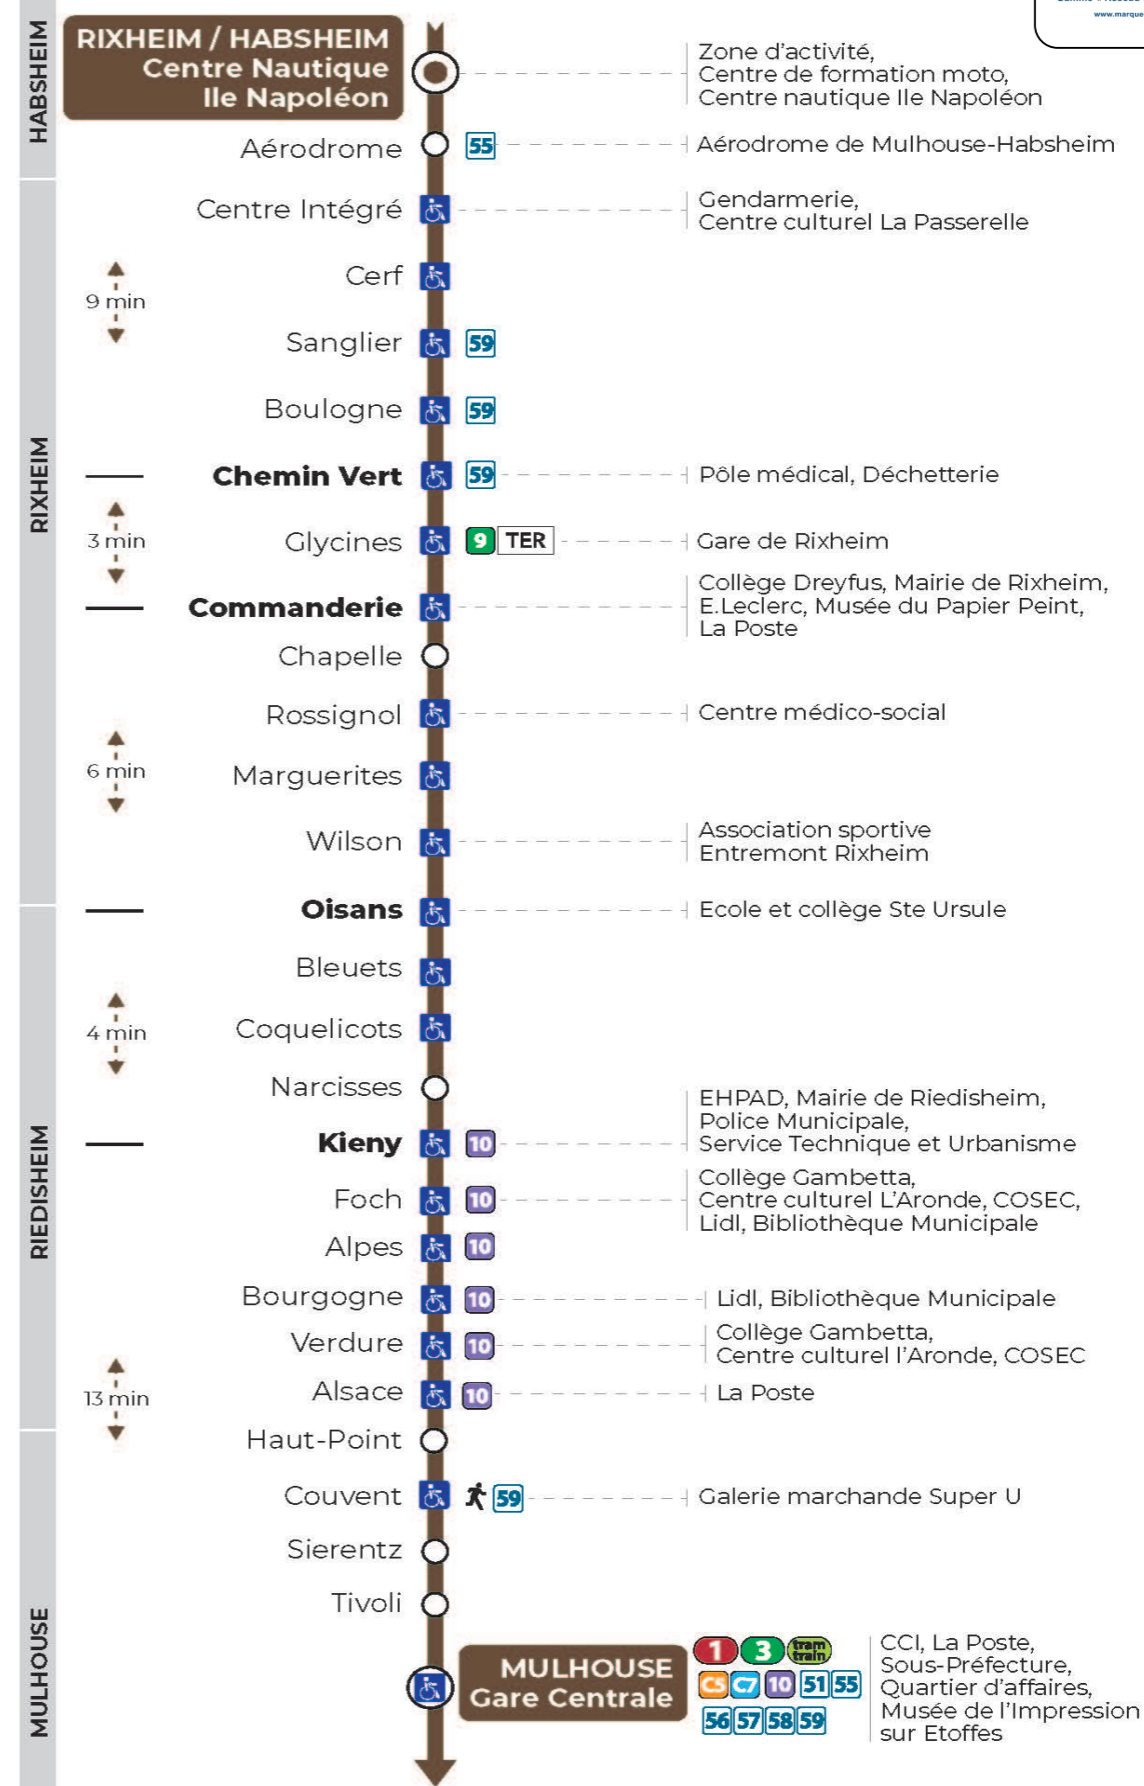

11 arrêt COMMANDERIE direction GARE CENTRALE

Valables du 5 Septembre 2022 au 30 juin 2023 inclus

Gültig vom 5. September 2022 bis zum 30. Juni 2023
Valid from September 5, 2022 to June 30, 2023

Lundi à vendredi en période scolaire

Vacances scolaires et samedi

Schulferien und Samstag
School holidays and Saturday

6h	7h	8h	9h	10h	11h	12h	13h	14h	15h	16h	17h	18h	19h	20h	21h
16	07	06	21	13	13	06	14	13	20	20	05	06	02	32	42
30	22	21	35	35	36	29	29	35	43	43	21	36	30		
52	44	36	50	50	51	51	50	58	58		44				
		59													

Dimanche et jours fériés

Sonntag und Feiertage
Sunday and bank holidays

7h	8h	9h	10h	11h	12h	13h	14h	15h	16h	17h	18h	19h	20h	21h
29	29	28	28	28	28	28	28	28	28	28	28	27	29	41

Le plus proche
Point de vente Soléa
TABAC A RHUM ET CIGARES
66 avenue du General de Gaulle
Rixheim

Votre bus en direct
Flashez ce QR-Code pour connaître le prochain passage en temps réel

SAE:734

Arrêt accessible
 Correspondance bus à proximité

(DCM - Avril 22)