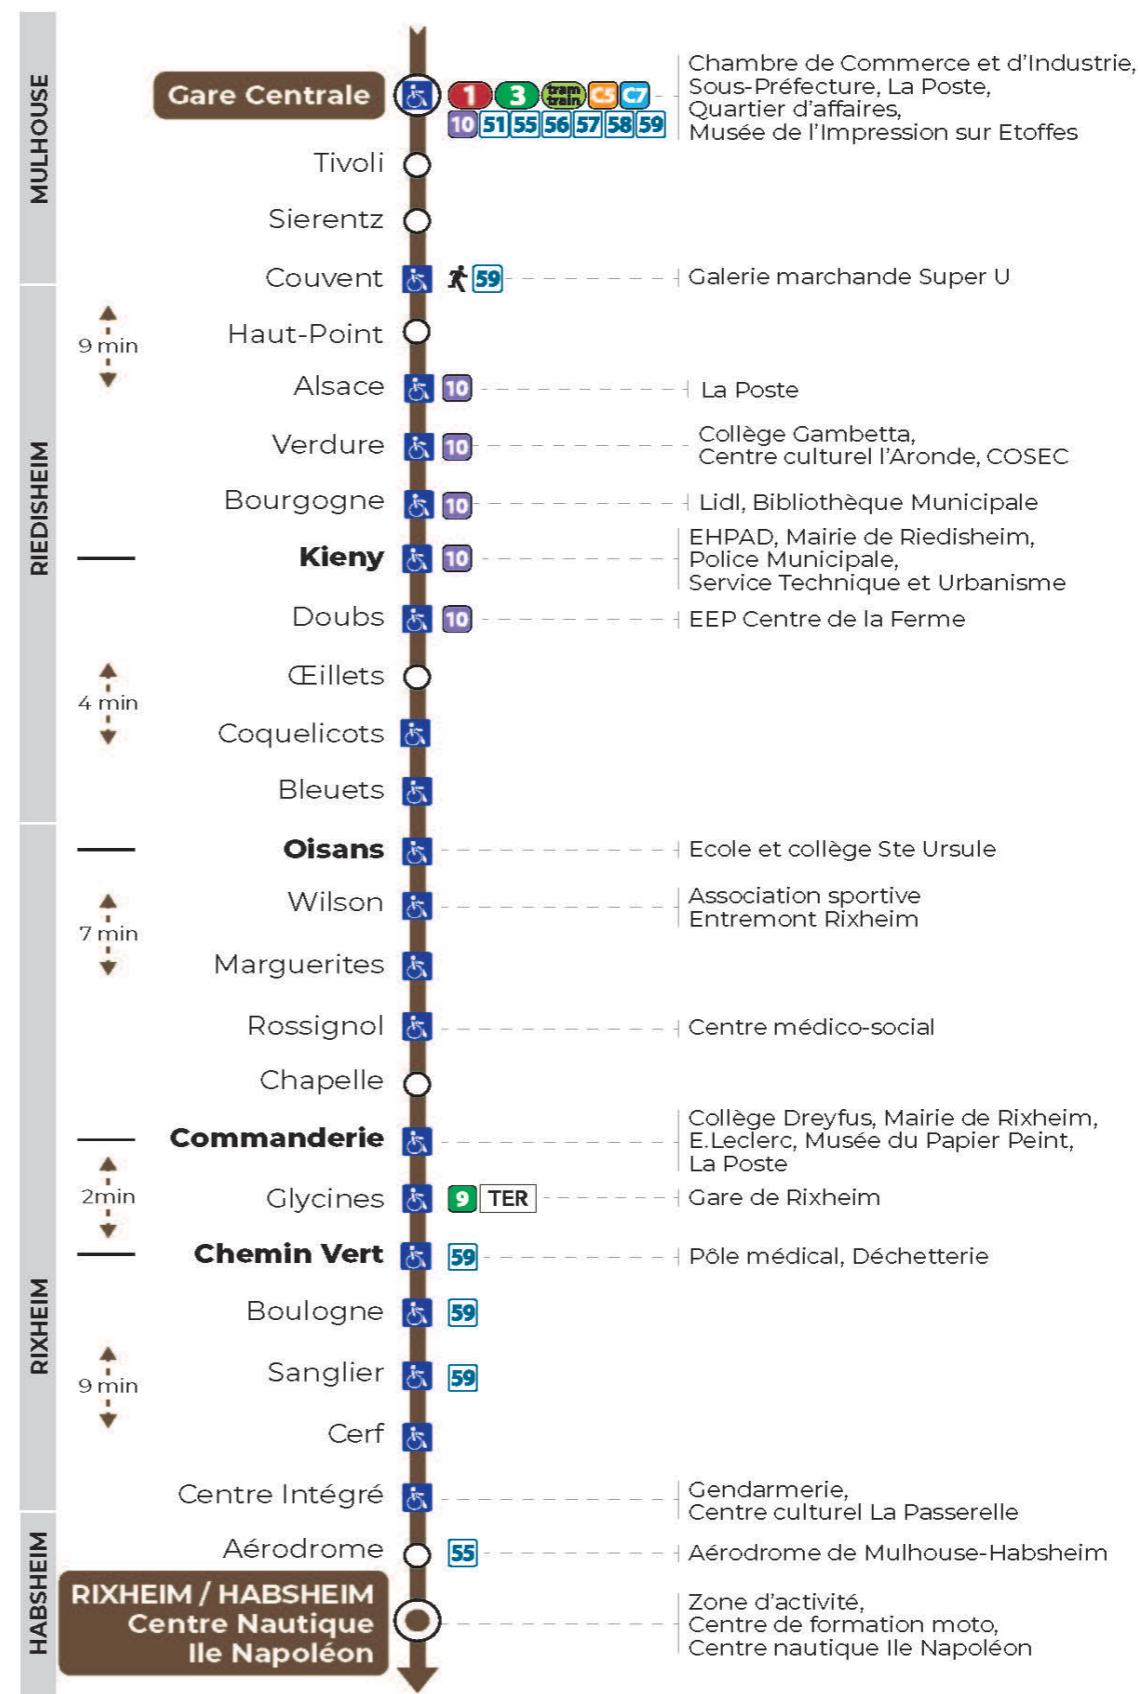

### Lundi à vendredi en période scolaire

Montag bis Freitag während der Schulzeit  
Monday to Friday in school period

6h	7h	8h	9h	10h	11h	12h	13h	14h	15h	16h	17h	18h	19h	20h	21h	22h
28	19	02	10	17	03	13	10	04	11	07	02	02	07	07	08	34
55	38	11	32	41	28	26	29	16	30	19	14	14	27			
	49	21	55		50	35	41	35	48	32	26	27	50			
		30				46	52	53		38	38	39				
		50				57				50	50	50				

### Vacances scolaires et samedi

Schulferien und Samstag  
School holidays and Saturday

6h	7h	8h	9h	10h	11h	12h	13h	14h	15h	16h	17h	18h	19h	20h	21h	22h
28	17	09	09	09	01	01	16	01	02	11	12	12	26	19	09	34
54	39	31	24	24	24	24	39	16	25	33	35	34	48			
	54	54	46	39	39	39		40	48	48	58	57				
						54										

### Dimanche et jours fériés

Sonntag und Feiertage  
Sunday and bank holidays

8h	9h	10h	11h	12h	13h	14h	15h	16h	17h	18h	19h	20h	21h	22h
23	23	23	23	23	23	23	23	24	25	25	25	04	05	35

**Le plus proche**  
**TABAC A RHUM ET CIGARES**  
66 avenue du General de Gaulle  
Rixheim

#### Votre bus en direct

Flashez ce QR-Code pour connaître le prochain passage en temps réel

Arrêt accessible

Correspondance bus à proximité