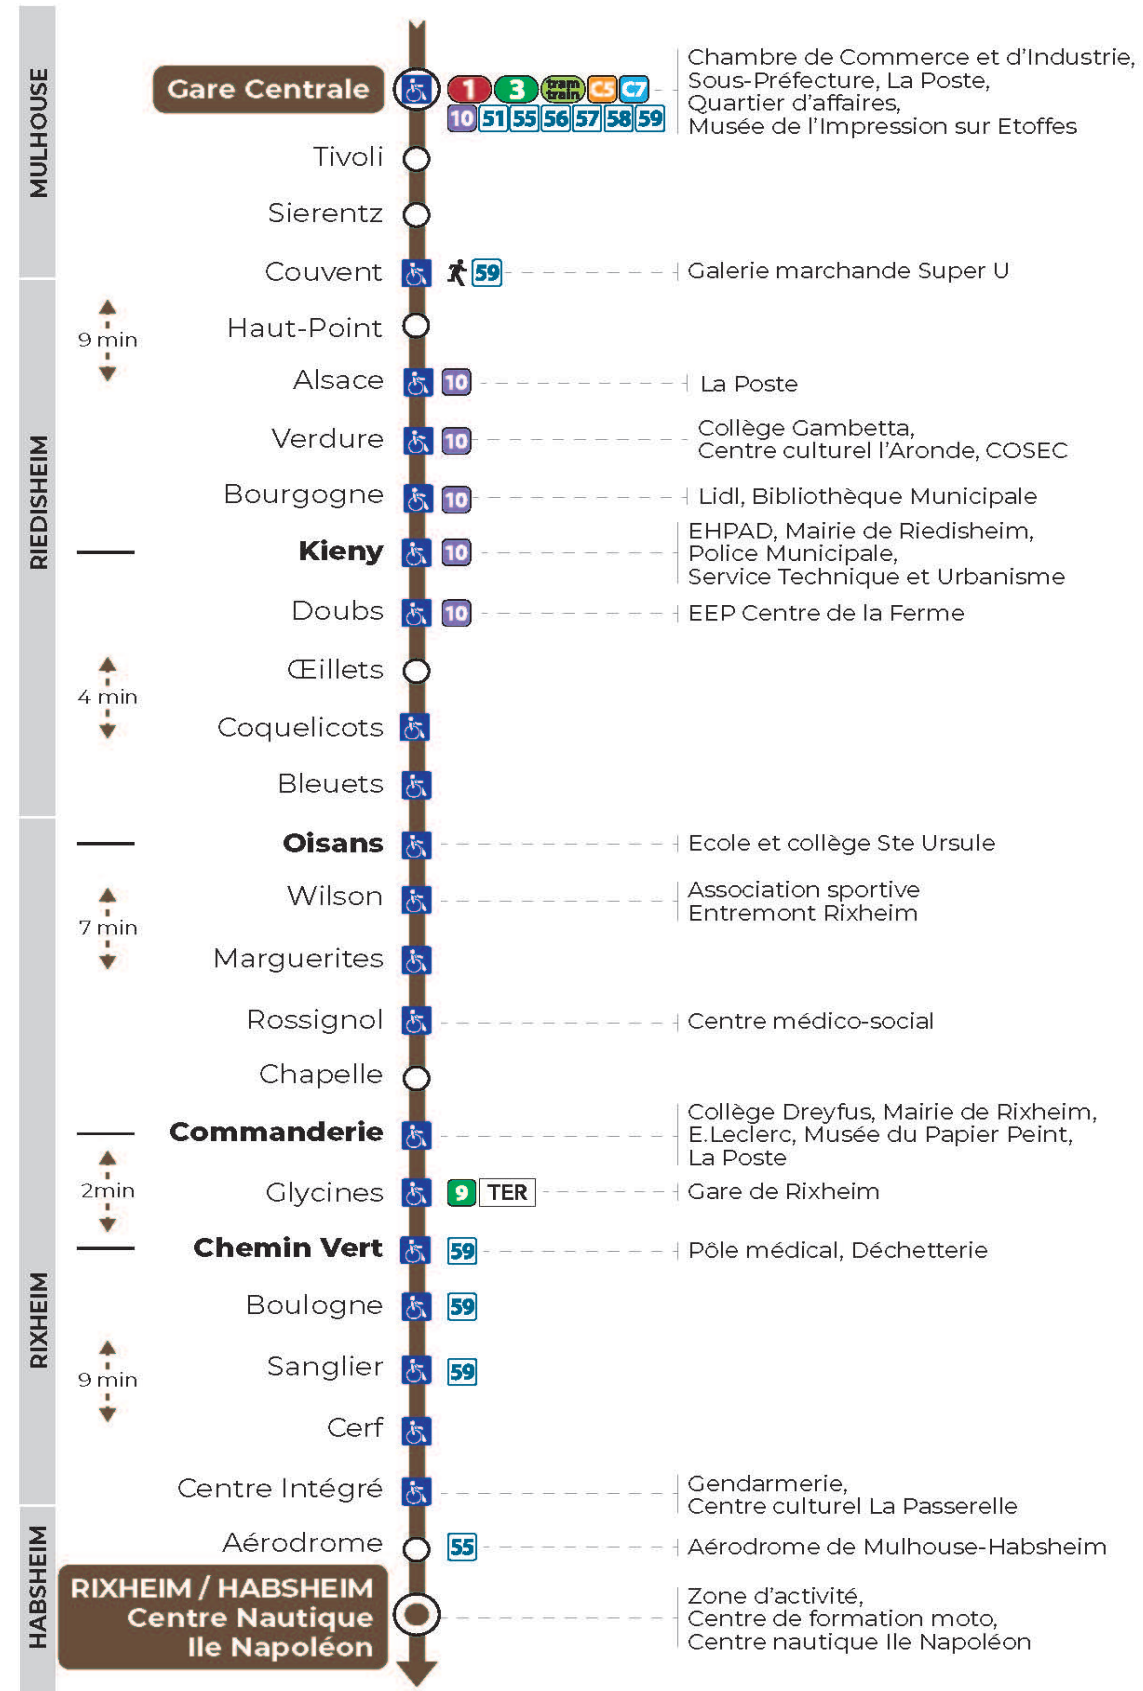

11 arrêt GARE CENTRALE

direction CENTRE NAUTIQUE ILE NAPOLEON

Valables du 5 Septembre 2022 au 30 juin 2023 inclus

Gültig vom 5. September 2022 bis zum 30. Juni 2023
Valid from September 5, 2022 to June 30, 2023

Vacances scolaires et samedi

Schulferien und Samstag
School holidays and Saturday

6h	7h	8h	9h	10h	11h	12h	13h	14h	15h	16h	17h	18h	19h	20h	21h	22h
11	20	12	05	05	05	05	20	20	05	12	12	12	05	00		18
37	35	35	27	20	20	20	42	42	27	27	35	35	29	52		
59	50	50	50	42	42	35	57		50	50	50					
						57										

Dimanche et jours fériés

Sonntag und Feiertage
Sunday and bank holidays

8h	9h	10h	11h	12h	13h	14h	15h	16h	17h	18h	19h	20h	21h	22h
05	05	05	05	05	05	05	05	05	05	05	05	47		18
											46			

Le plus proche
Point de vente Soléa
Agence Soléa Porte Jeune

Votre bus en direct

Flashez ce QR-Code pour connaître le prochain passage en temps réel

Arrêt accessible
 Correspondance bus à proximité